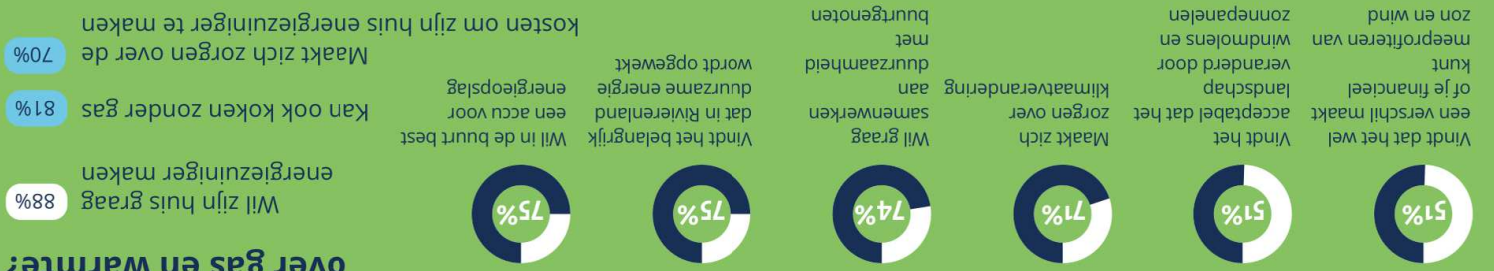

HOE DENKEN INWONERS OVER HET OPWEKKEN VAN DUURZAME ENERGIE IN WEST-BETUWE?

Wat vinden inwoners van duurzame energie in West-Betuwe?

Hoedenken inwoners over gas en warmte?

Hoe willen inwoners duurzame energie opwekken?

Zonnepanelen

Windmolens

Wat zijn inwoners bereid te veranderen?

Als inwoners kiezen...

2350 inwoners gaven in januari en februari 2021 hun mening over de opwek van duurzame energie in Rivierenland via Swipocratie, waarvan 528 uit de gemeente West-Betuwe. Met de enquête is getoetst of de mening van de gemiddelde inwoner overeenkomt met de denkriching van inwoners die meer bij het ontwikkelen van de Regionale Energie Strategie (RES) betrokken zijn geweest. De RES beschrijft hoeveel duurzame energie regio Rivierenland wil gaan opwekken en welke plekken geschikt zijn voor opwek via zon en wind.