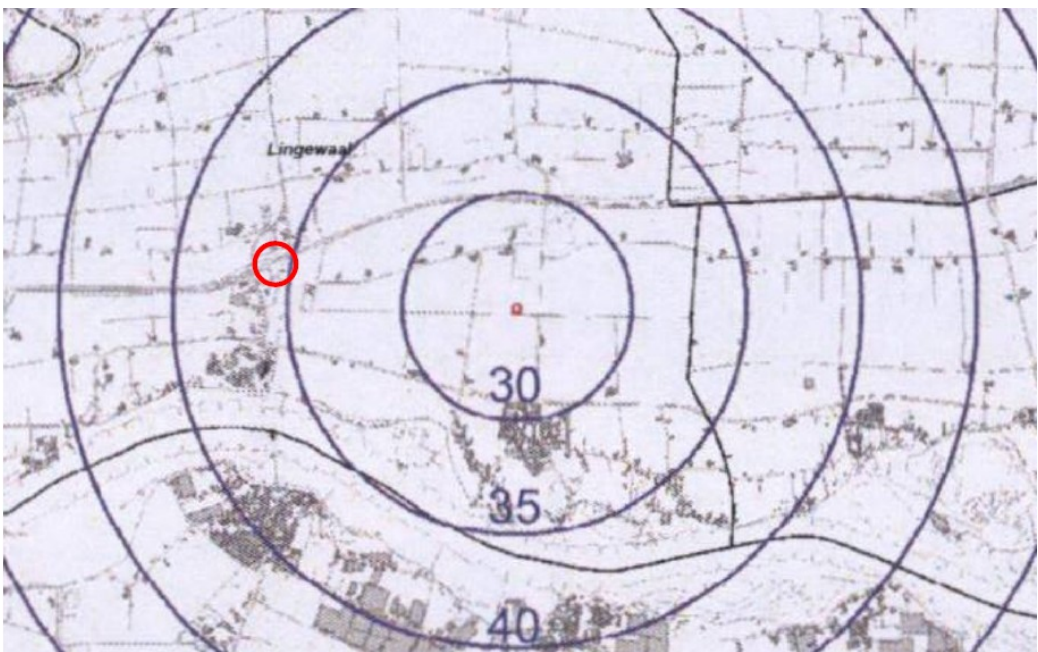

**Toekomstige situatie elektriciteitsregelstation Leuven (noorden is links)**

**Uitsnede kaart toetsingshoogte rond radarstation Herwijnen. (Rode cirkel is locatie elektriciteitsregelstation).**