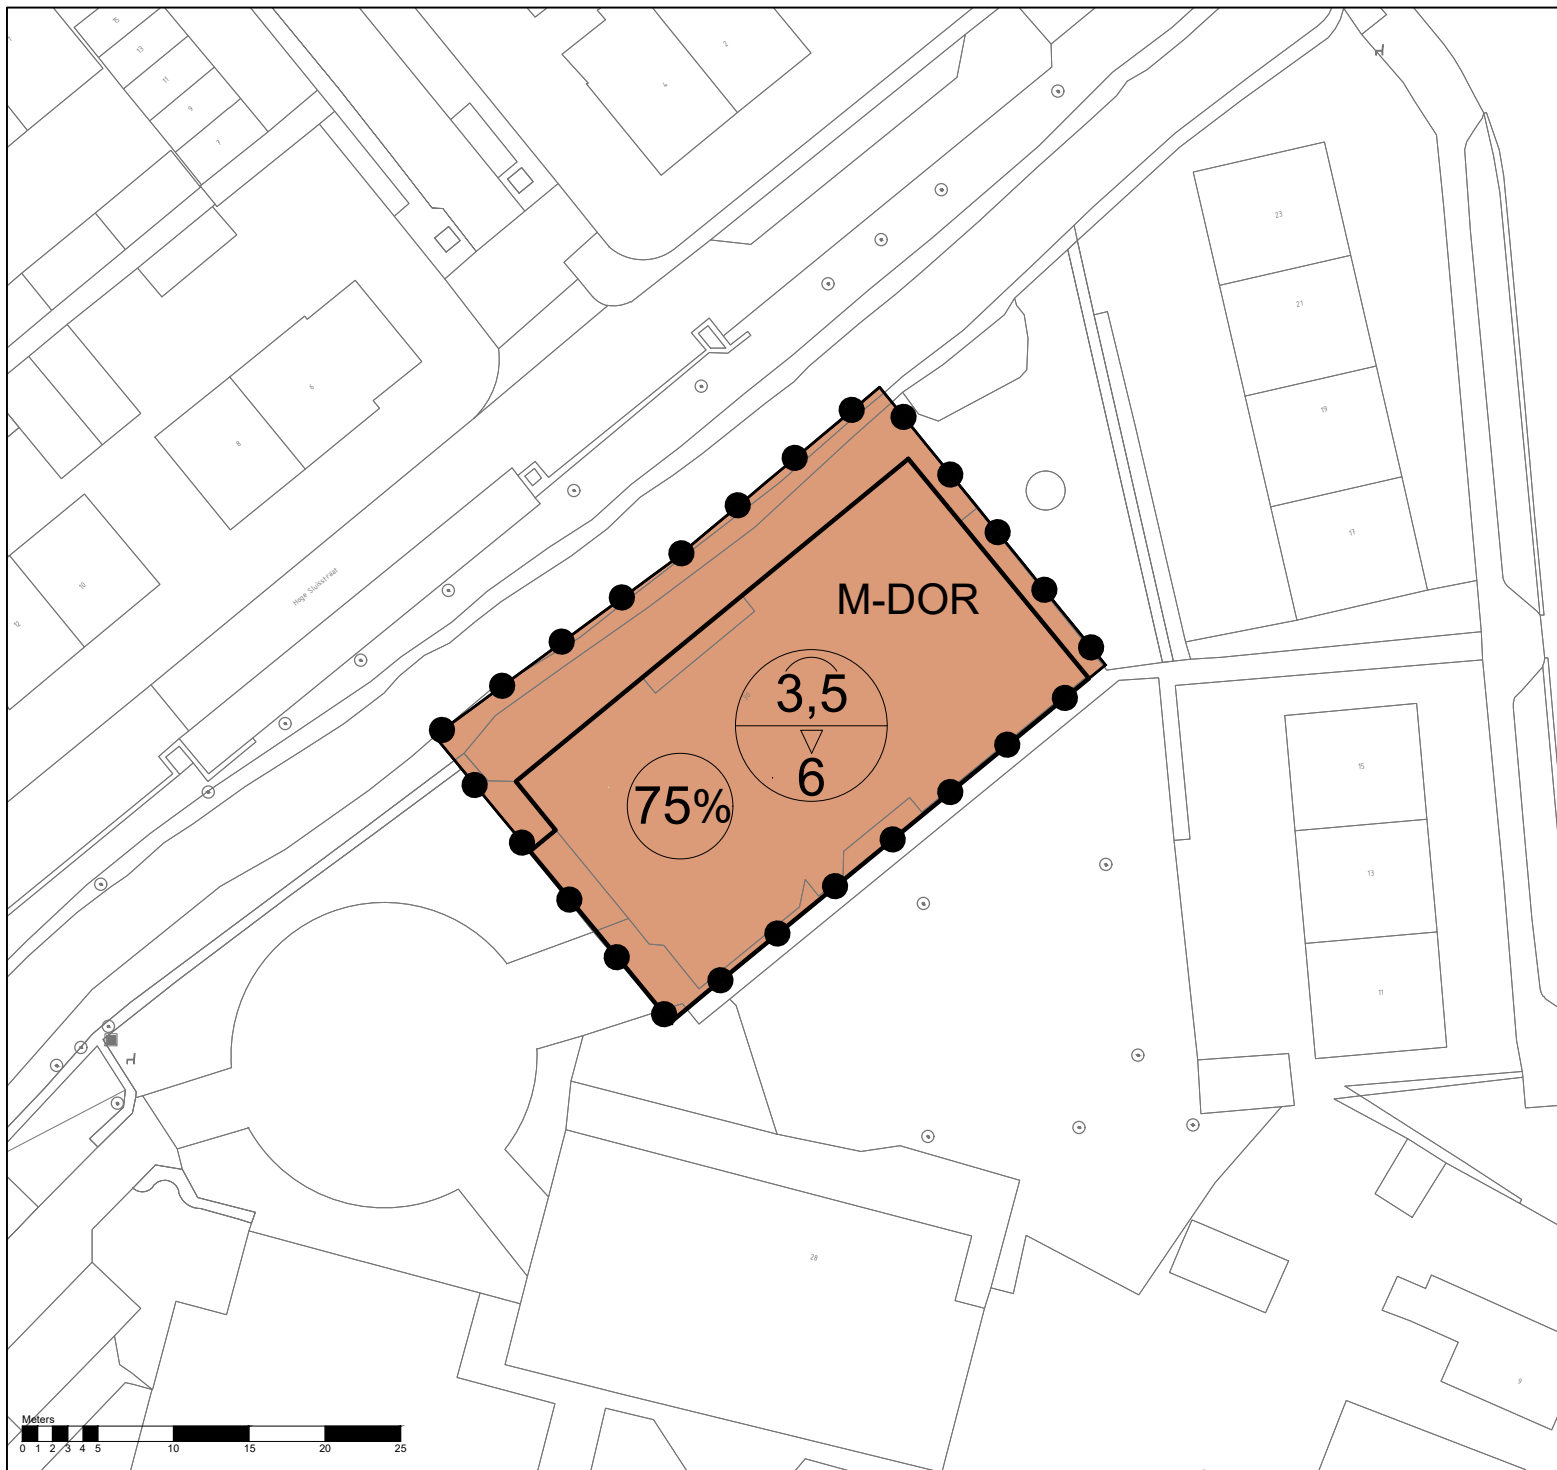

vorige versie: 25 juli 2023
 voorontwerp: -
 ontwerp: -
 vaststelling: -
 Zandstraat 27a, Opijnen

Legenda Plangebied

Bestemmingsplan Dorpshuizen, West-Betuwe gemeente West-Betuwe

schaal: 1:500
 datum: 20 december 2023
 projectnummer: SR230288
 formaat: A4
 aantal bladen: 26
 bladnummer: 23
 identificatienr. NL.IMRO.1960.BPDorpshuizen-ONT1

vorige versie: 25 juli 2023
 voorontwerp: -
 ontwerp: -
 vaststelling: -
 St. Antoniestraat 5, Tuil

Legenda Plangebied

Bestemmingsplan Dorpshuizen, West-Betuwe gemeente West-Betuwe

schaal: 1:500
datum: 20 december 2023
projectnummer: SR230288
formaat: A4
aantal bladen: 26
bladnummer: 24
identificatienr. NL.IMRO.1960.BPDorpshuizen-ONT1

vorige versie: 25 juli 2023
voortwerp: -
ontwerp: -
vaststelling: -
Walgstestraat 5, Varik

Legenda Plangebied

**Bestemmingsplan Dorpshuizen,
West-Betuwe
gemeente West-Betuwe**

schaal:	1:500
datum:	20 december 2023
projectnummer:	SR230288
formaat:	A4
aantal bladen:	26
bladnummer:	26
identificatienr.:	NL.IMRO.1960.BPDorpshuizen-ONT1
vroige versie:	25 juli 2023
voortwerp:	-
ontwerp:	-
vaststelling:	-