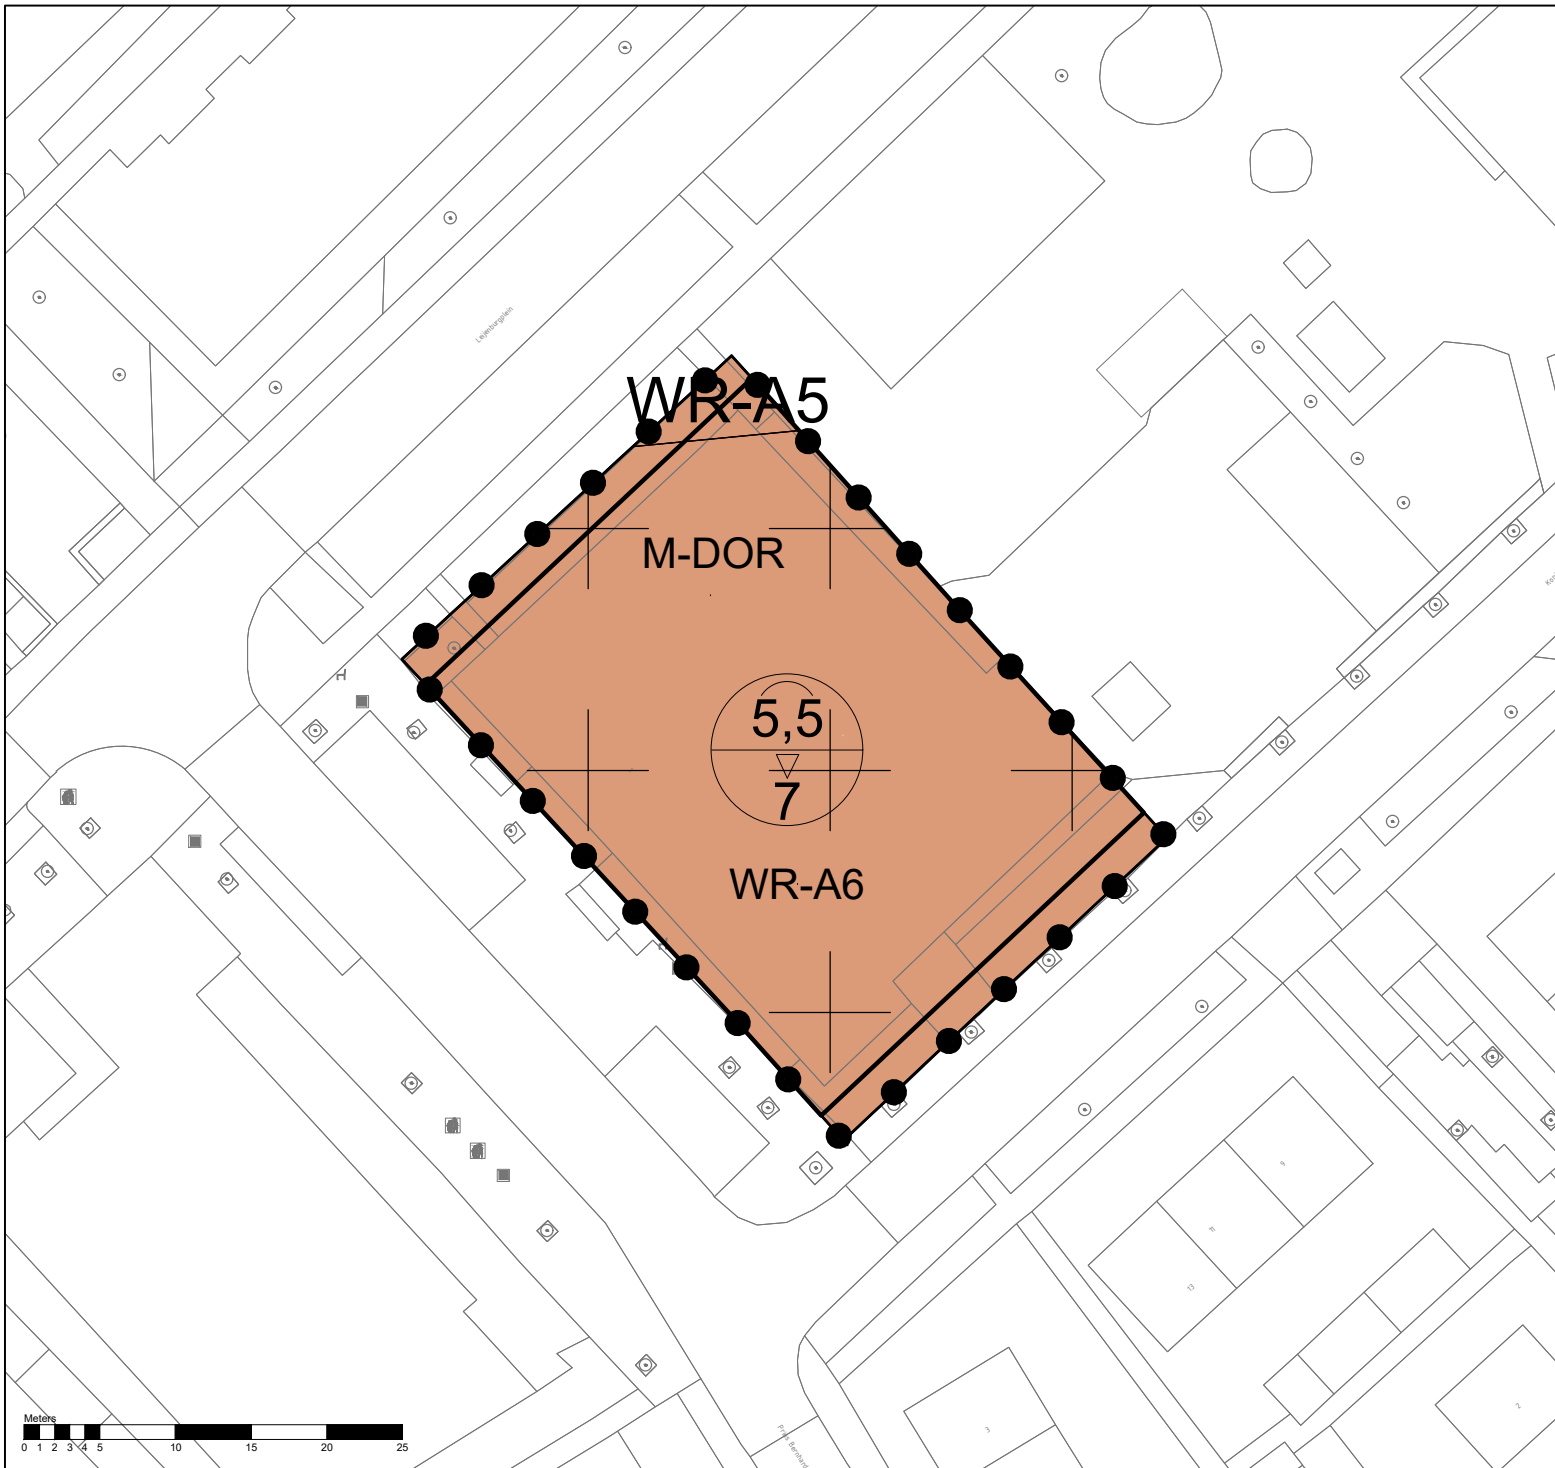

vorige versie: 25 juli 2023
 voorontwerp: -
 ontwerp: -
 vaststelling: -
 Van Langerakstraat 6, Asperen

Legenda Plangebied

Bestemmingsplan Dorpshuizen, West-Betuwe gemeente West-Betuwe

schaal: 1:500
 datum: 20 december 2023
 projectnummer: SR230288
 formaat: A4
 aantal bladen: 26
 bladnummer: 14
 identificatienr. NL.IMRO.1960.BPDorpshuizen-ONT1

vorige versie: 25 juli 2023
 voorontwerp: -
 ontwerp: -
 vaststelling: -
 Zworrelstraat 79, Herwijnen

Legenda Plangebied

Bestemmingsplan Dorpshuizen, West-Betuwe gemeente West-Betuwe

schaal: 1:500
 datum: 20 december 2023
 projectnummer: SR230288
 formaat: A4
 aantal bladen: 26
 bladnummer: 15
 identificatienr.: NL.IMRO.1960.BPDorpshuizen-ONT1