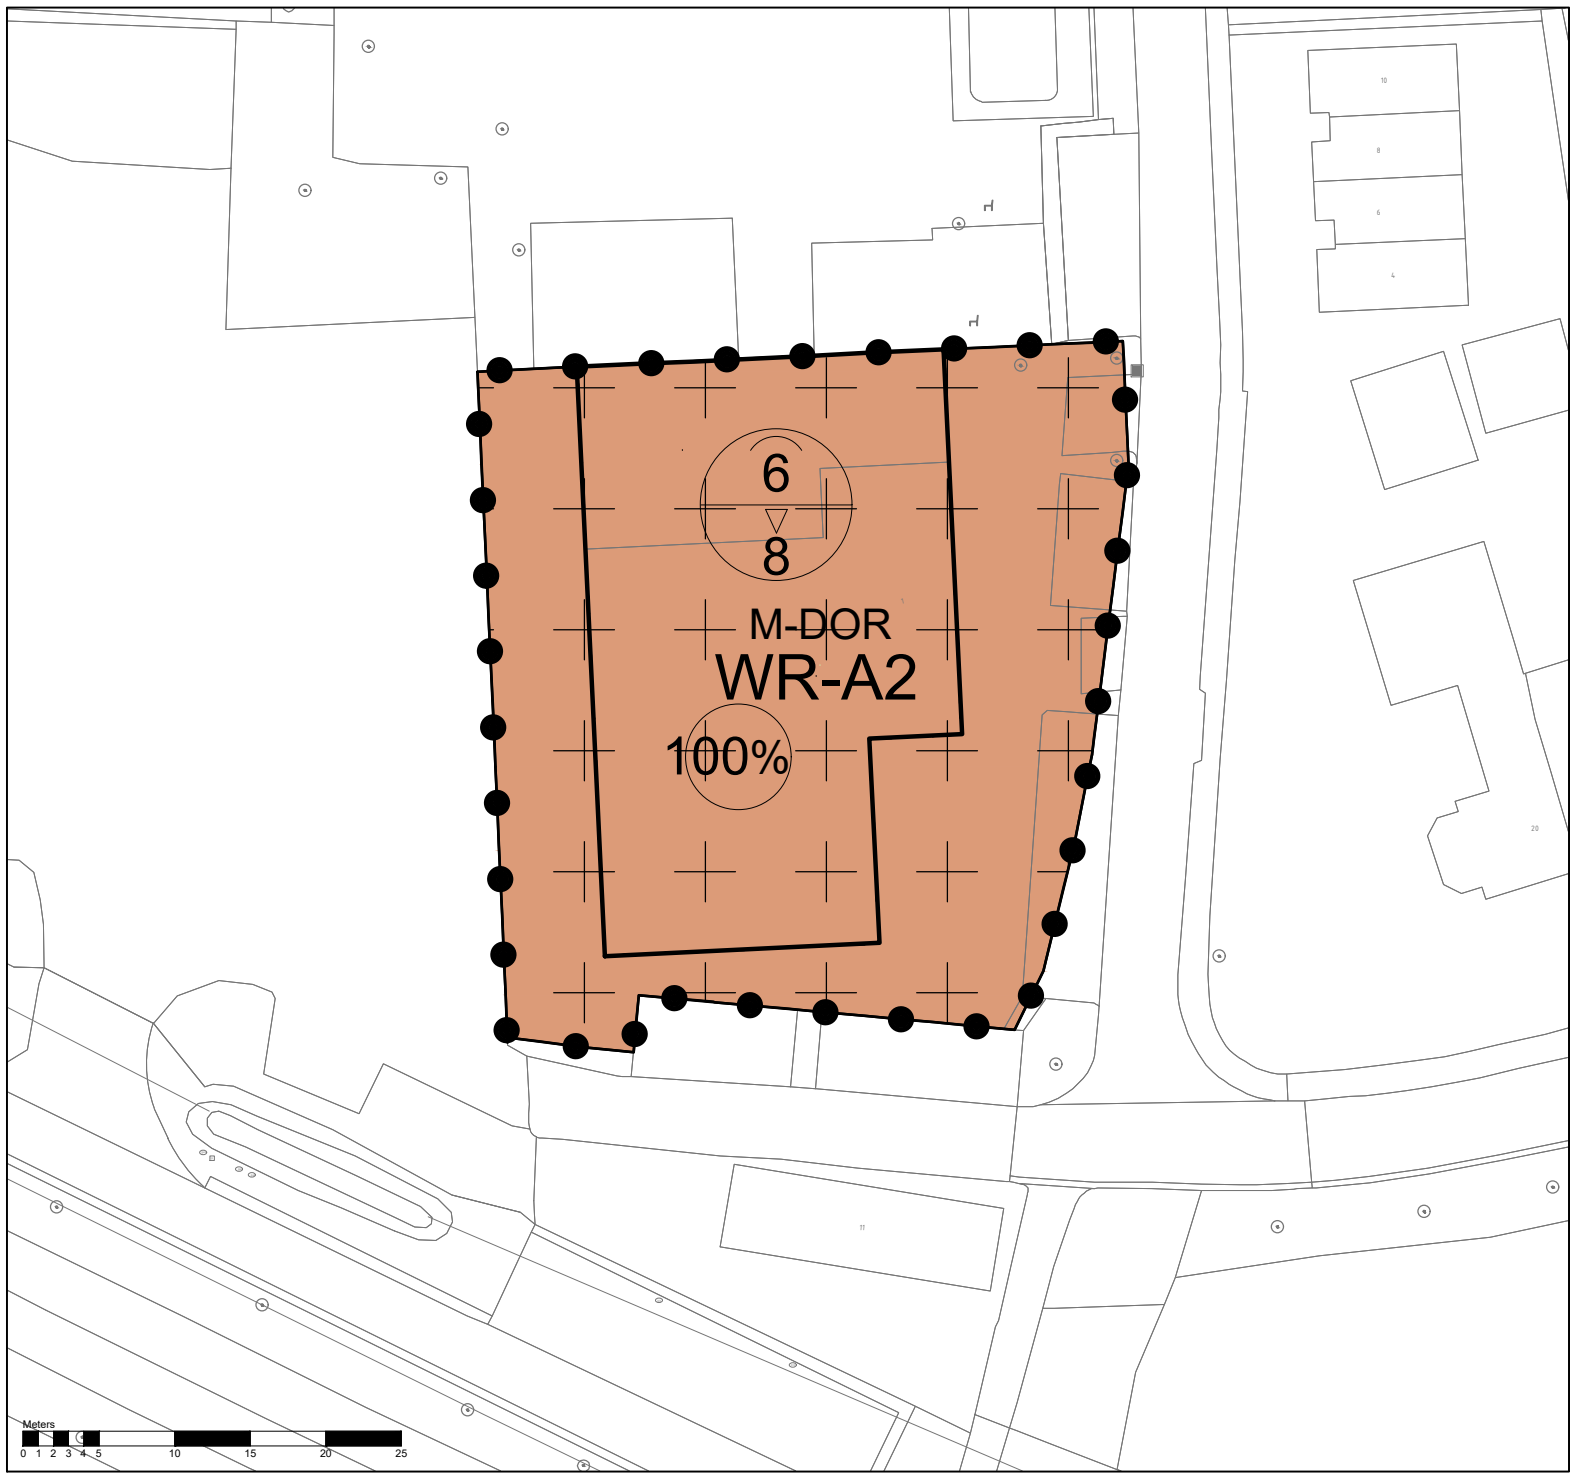

Legenda Plangebied

Bestemmingsplan Dorpshuizen, West-Betuwe gemeente West-Betuwe

schaal: 1:500
datum: 20 december 2023
projectnummer: SR230288
formaat: A4
aantal bladen: 26
bladnummer: 10
identificatienr.: NL.IMRO.1960.BPDorpshuizen-ONT1

vorige versie: 25 juli 2023
voorontwerp: -
ontwerp: -
vaststelling: -
Kornelis van Wijnenstraat 1, Rhenoy