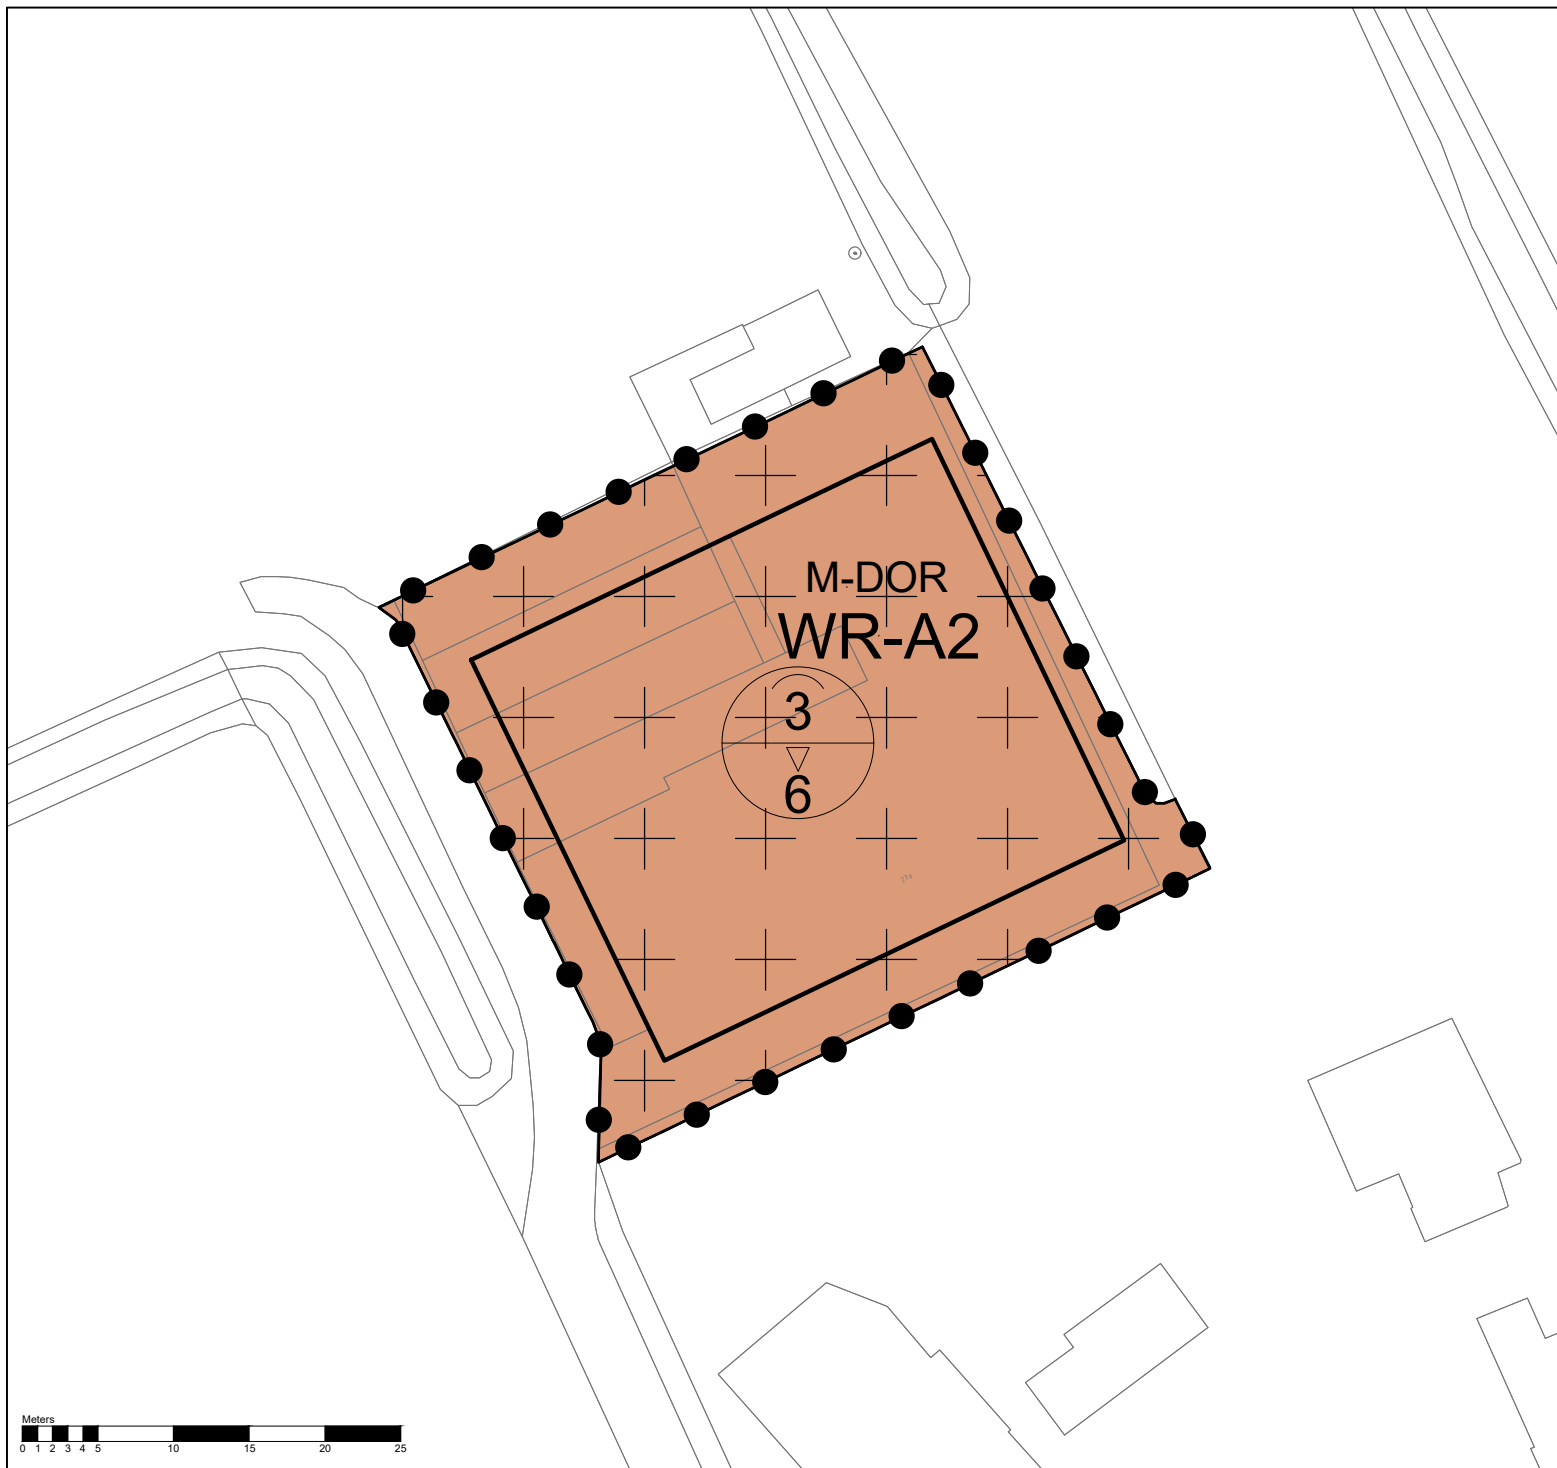

Legenda Plangebied

Bestemmingsplan Dorpshuizen, West-Betuwe gemeente West-Betuwe

schaal: 1:500
datum: 20 december 2023
projectnummer: SR230288
formaat: A4
aantal bladen: 26
bladnummer: 22
identificatienr. NL.IMRO.1960.BPDorpshuizen-ONT1

vorige versie: 25 juli 2023
voorontwerp: -
ontwerp: -
vaststelling: -
Zandstraat 27a, Opijnen