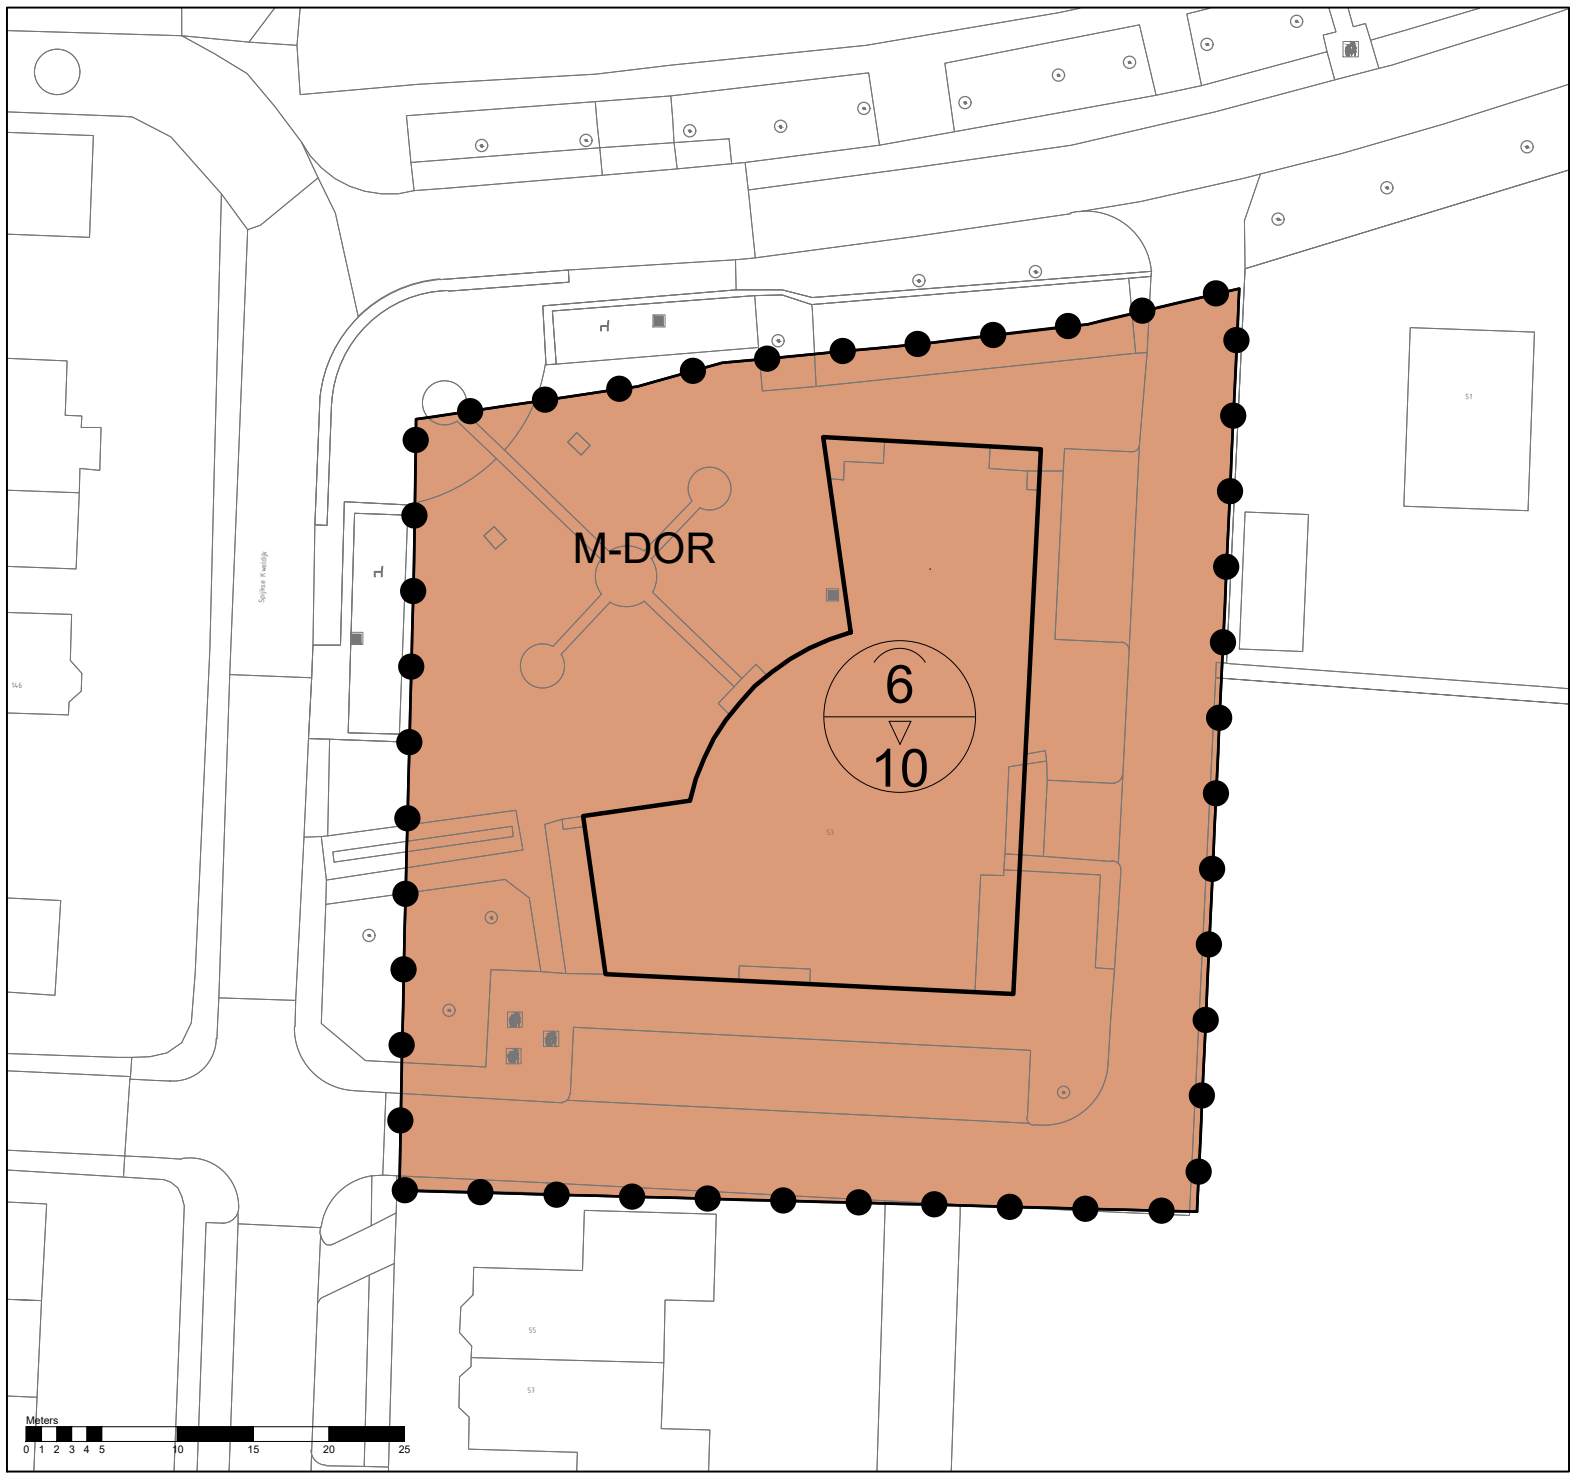

Legenda Plangebied

Bestemmingsplan Dorpshuizen, West-Betuwe gemeente West-Betuwe

schaal: 1:500
datum: 20 december 2023
projectnummer: SR230288
formaat: A4
aantal bladen: 26
bladnummer: 16
identificatienr.: NL.IMRO.1960.BPDorpshuizen-ONT1

vorige versie: 25 juli 2023
voorontwerp: -
ontwerp: -
vaststelling: -
Spijk Kewldijk 53, Spijk