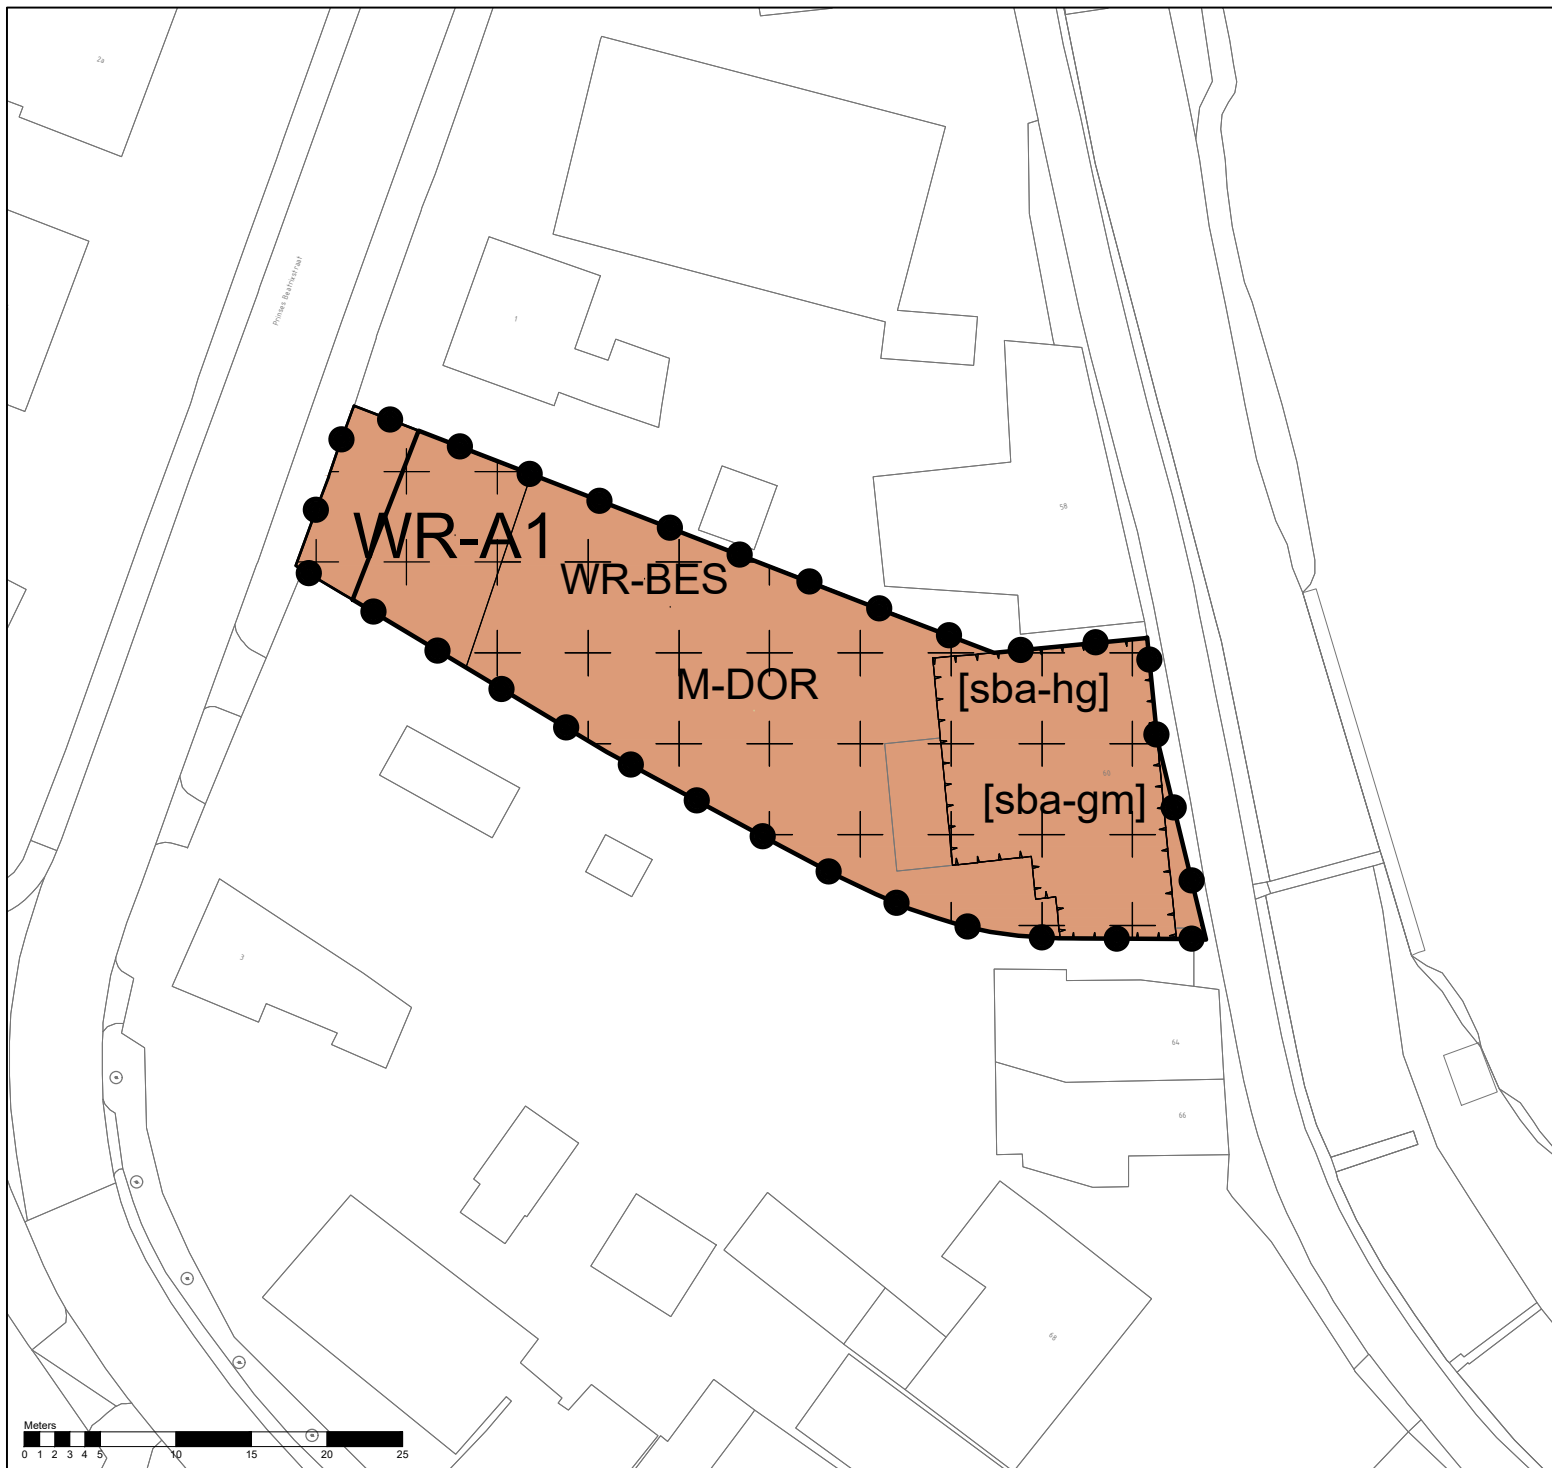

Legenda Plangebied

Bestemmingsplan Dorpshuizen, West-Betuwe gemeente West-Betuwe

schaal: 1:500
datum: 20 december 2023
projectnummer: SR230288
formaat: A4
aantal bladen: 26
bladnummer: 1
identificatienr.: NL.IMRO.1960.BPDorpshuizen-ONT1

vorige versie: 25 juli 2023
voorontwerp: -
ontwerp: -
vaststelling: -
Lingedijk 60, Acquoy