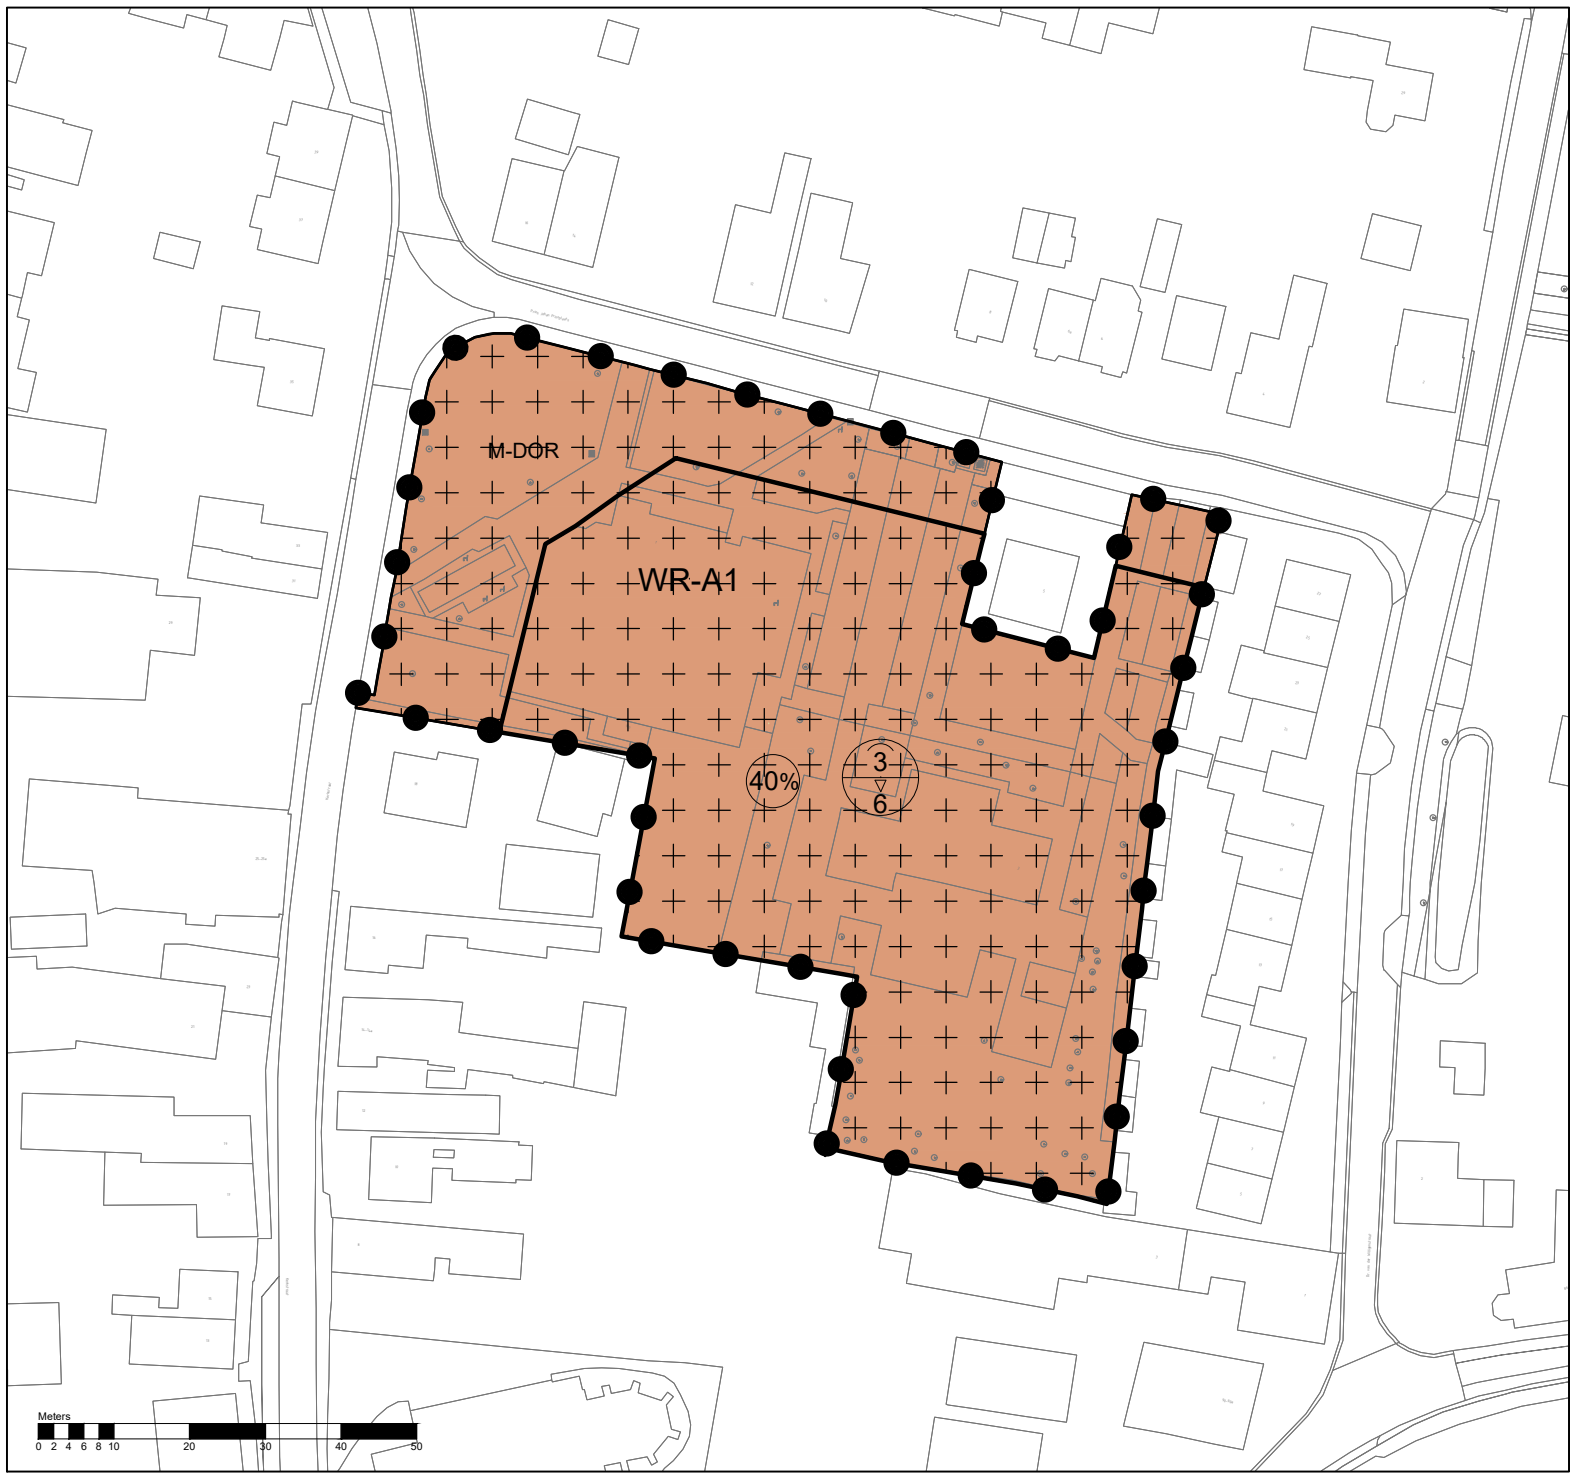

Legenda Plangebied

**Bestemmingsplan Dorpshuizen,
West-Betuwe
gemeente West-Betuwe**

schaal:	1:1000
datum:	20 december 2023
projectnummer:	SR230288
formaat:	A4
aantal bladen:	26
bladnummer:	12
identificatienr.:	NL.IMRO.1960.BPDorpshuizen-ONT1

vroige versie: 25 juli 2023
voortwerp: -
ontwerp: -
vaststelling: -
Prins Johan Frisoplaats 3, Tricht