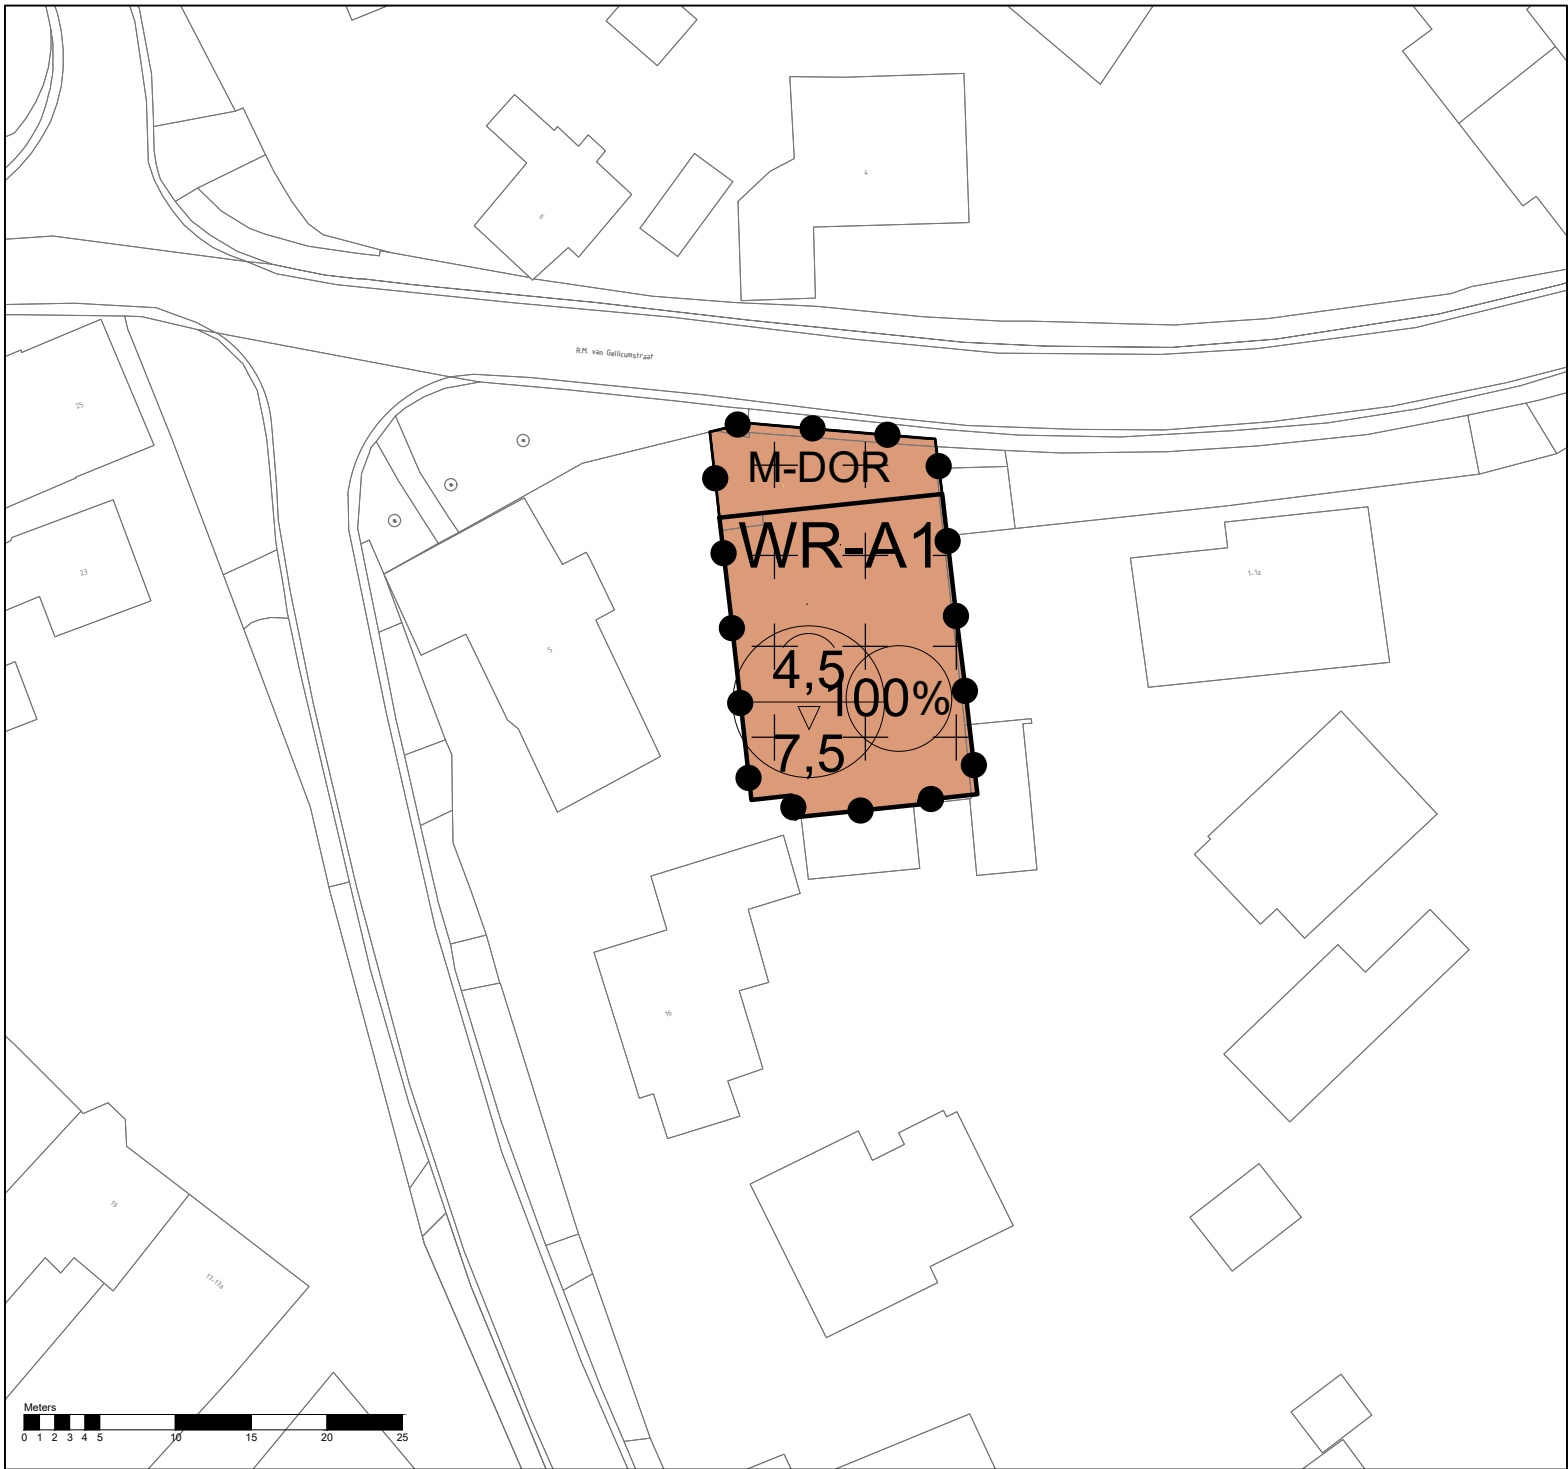

Legenda Plangebied

Bestemmingsplan Dorpshuizen, West-Betuwe gemeente West-Betuwe

schaal: 1:500
datum: 20 december 2023
projectnummer: SR230288
formaat: A4
aantal bladen: 26
bladnummer: 11
identificatienr.: NL.IMRO.1960.BPDorpshuizen-ONT1

vorige versie: 25 juli 2023
voorontwerp: -
ontwerp: -
vaststelling: -
R.M. van Gellicumstraat 3, Rump