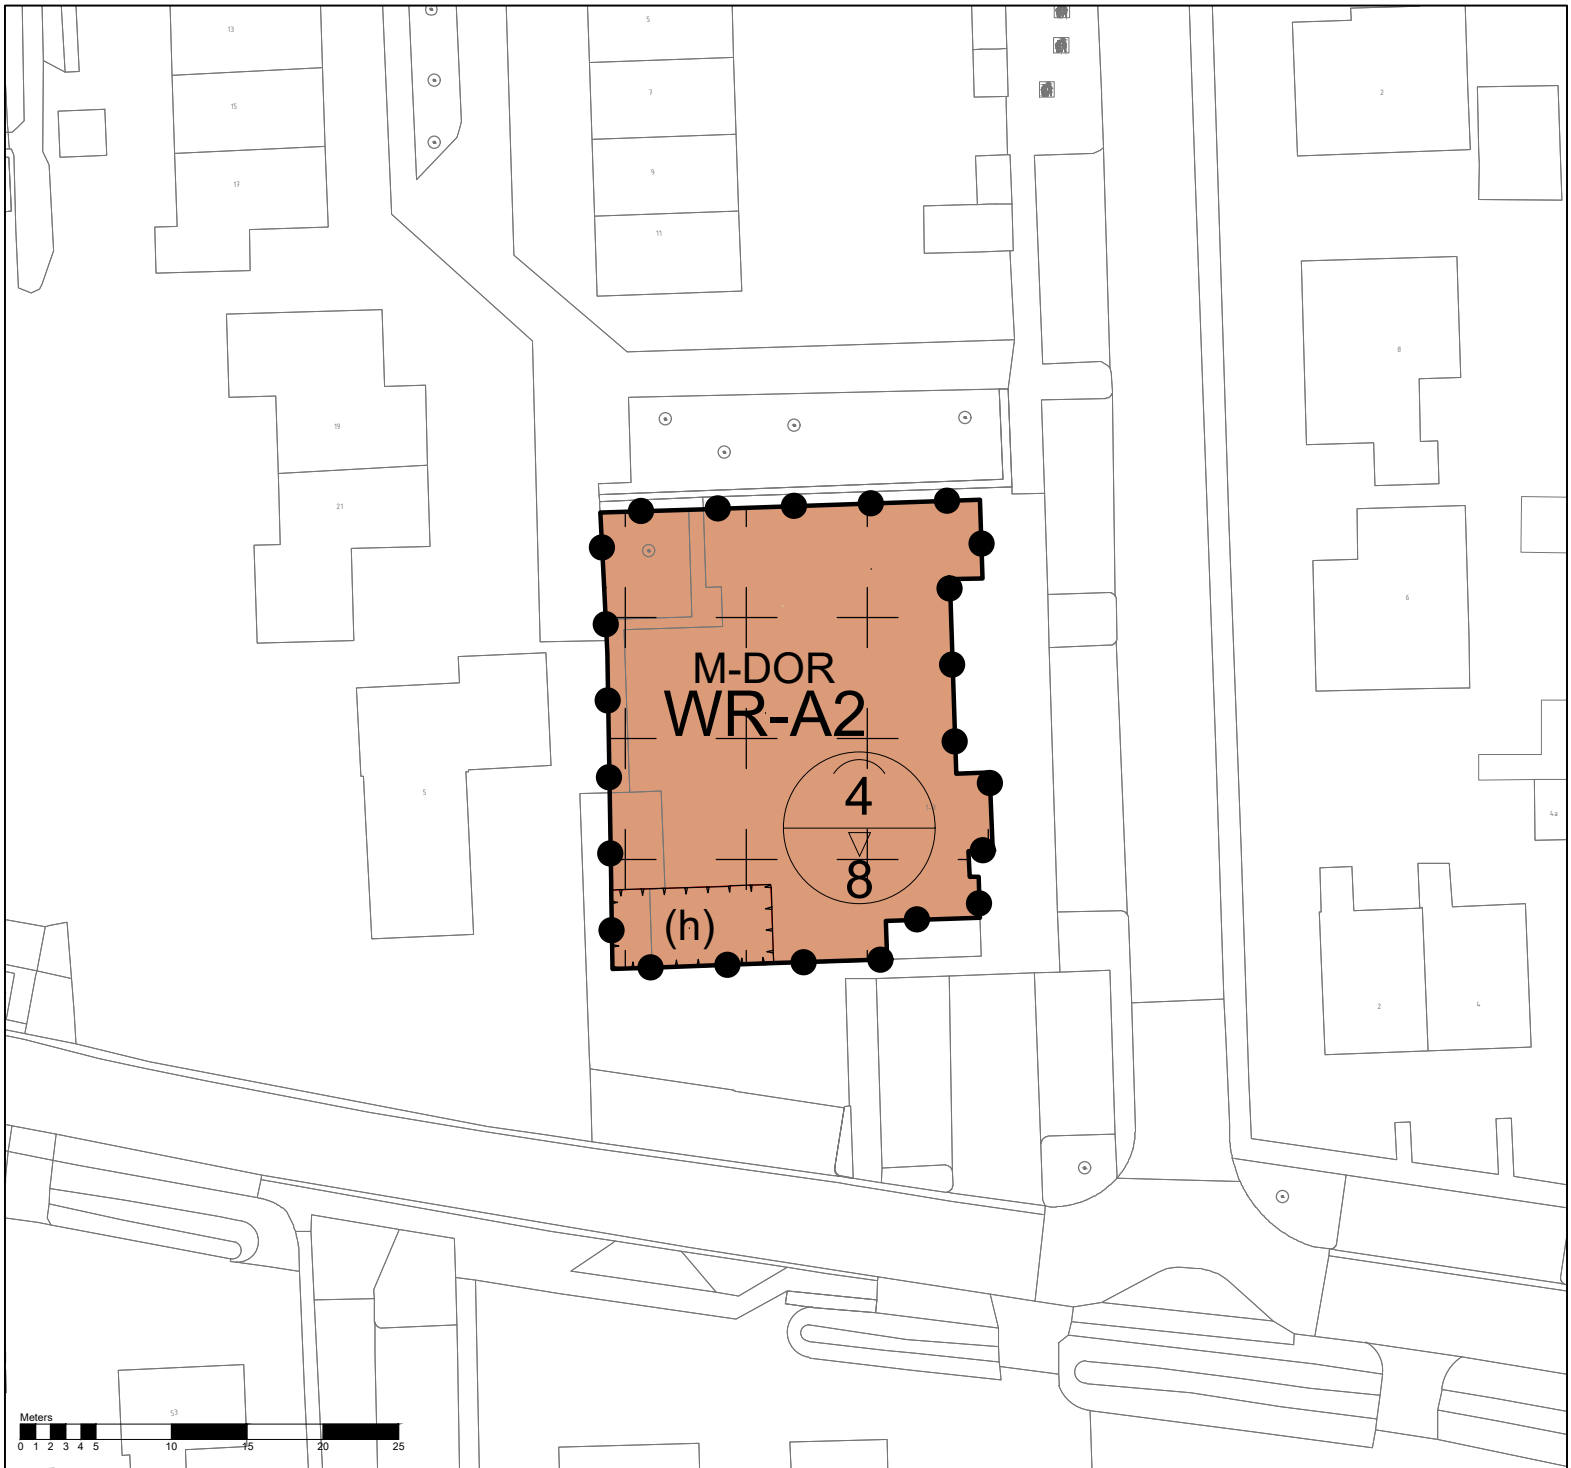

Legenda Plangebied

Bestemmingsplan Dorpshuizen, West-Betuwe gemeente West-Betuwe

schaal: 1:500
datum: 20 december 2023
projectnummer: SR230288
formaat: A4
aantal bladen: 26
bladnummer: 20
identificatienr.: NL.IMRO.1960.BPDorpshuizen-ONT1

vorige versie: 25 juli 2023
voorontwerp: -
ontwerp: -
vaststelling: -
De Morgen 1, Hellow