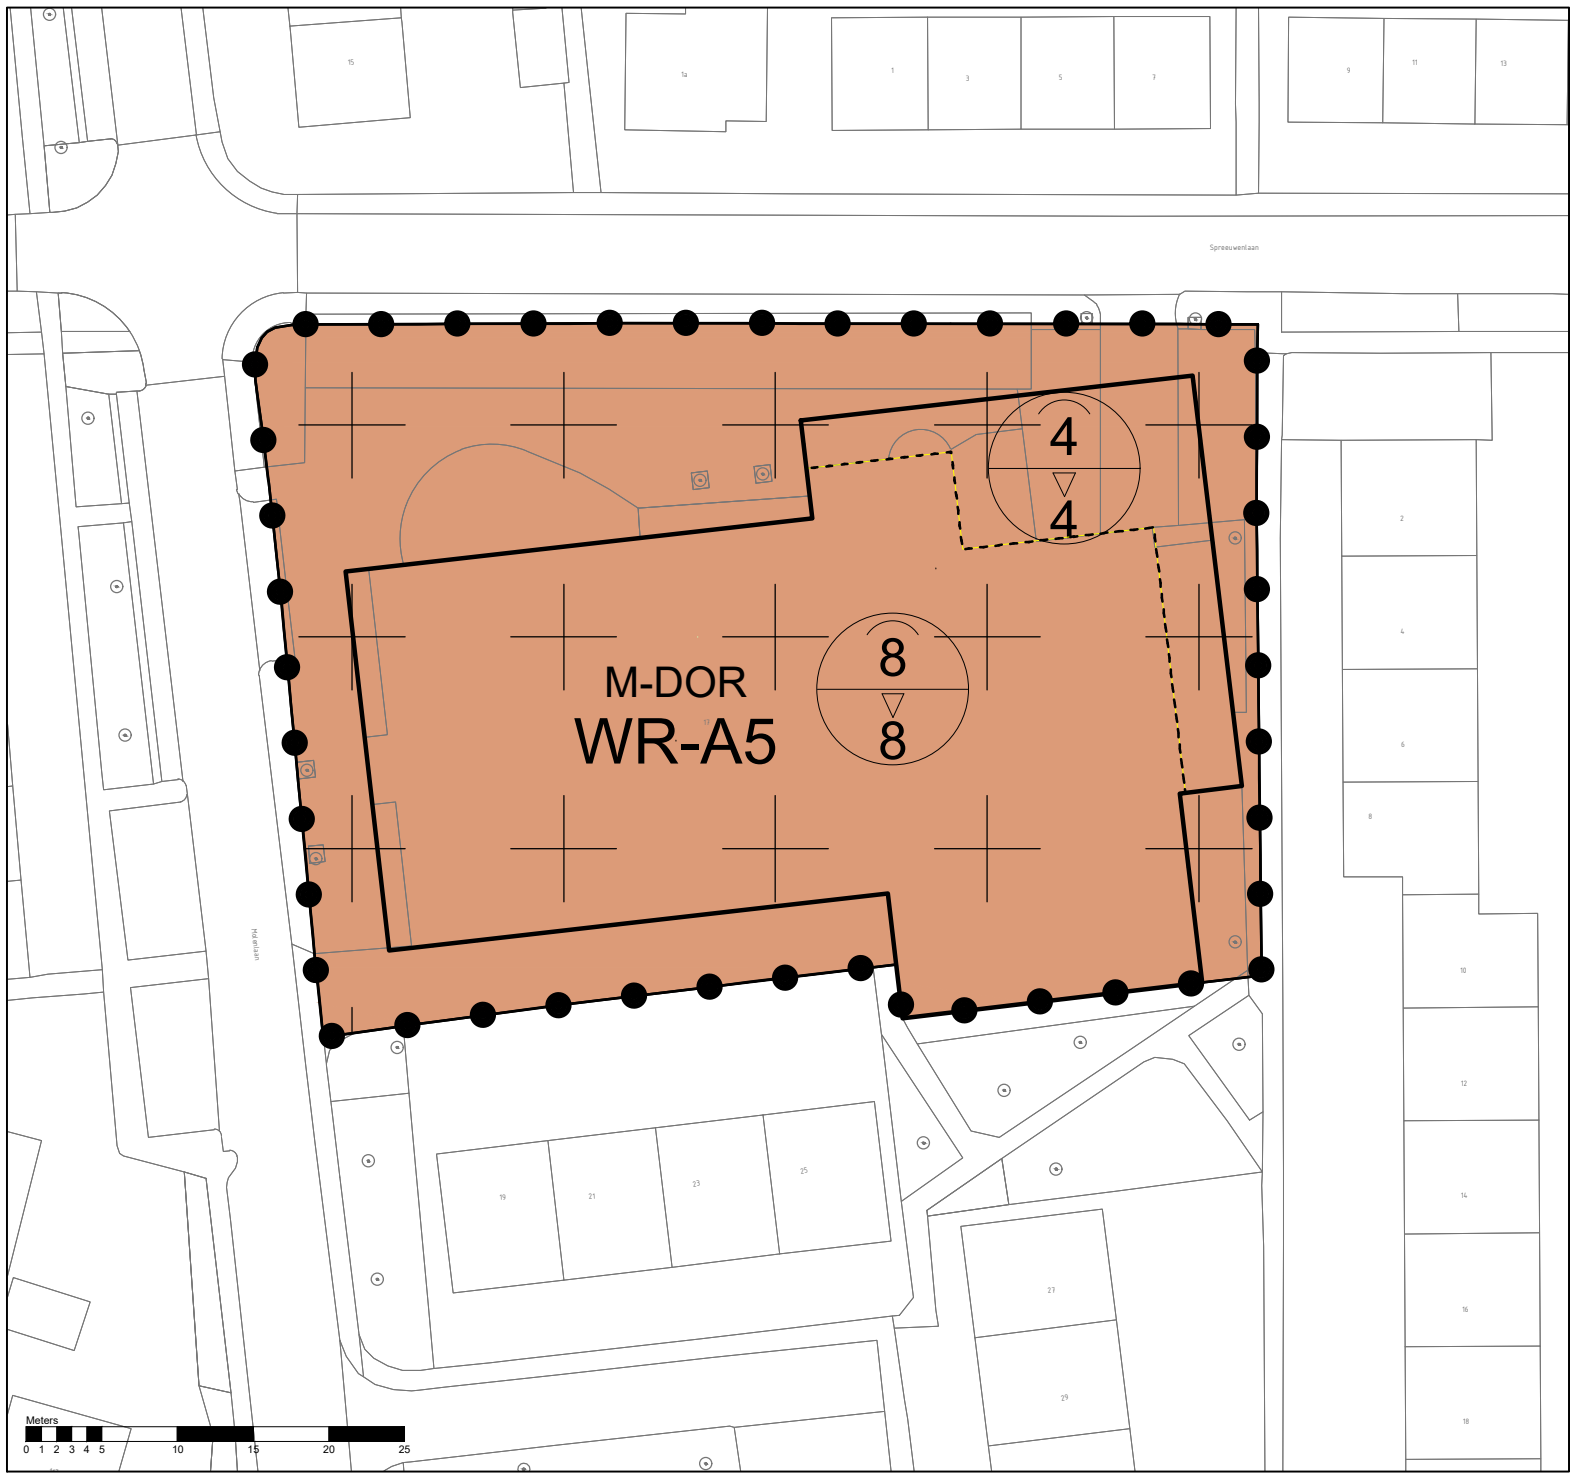

Legenda Plangebied

**Bestemmingsplan Dorpshuizen,
West-Betuwe
gemeente West-Betuwe**

schaal:	1:500
datum:	20 december 2023
projectnummer:	SR230288
formaat:	A4
aantal bladen:	26
bladnummer:	17
identificatienr.:	NL.IMRO.1960.BPDorpshuizen-ONT1
vroige versie:	25 juli 2023
voortwerp:	-
ontwerp:	-
vaststelling:	-

Molenlaan 17, Vuren