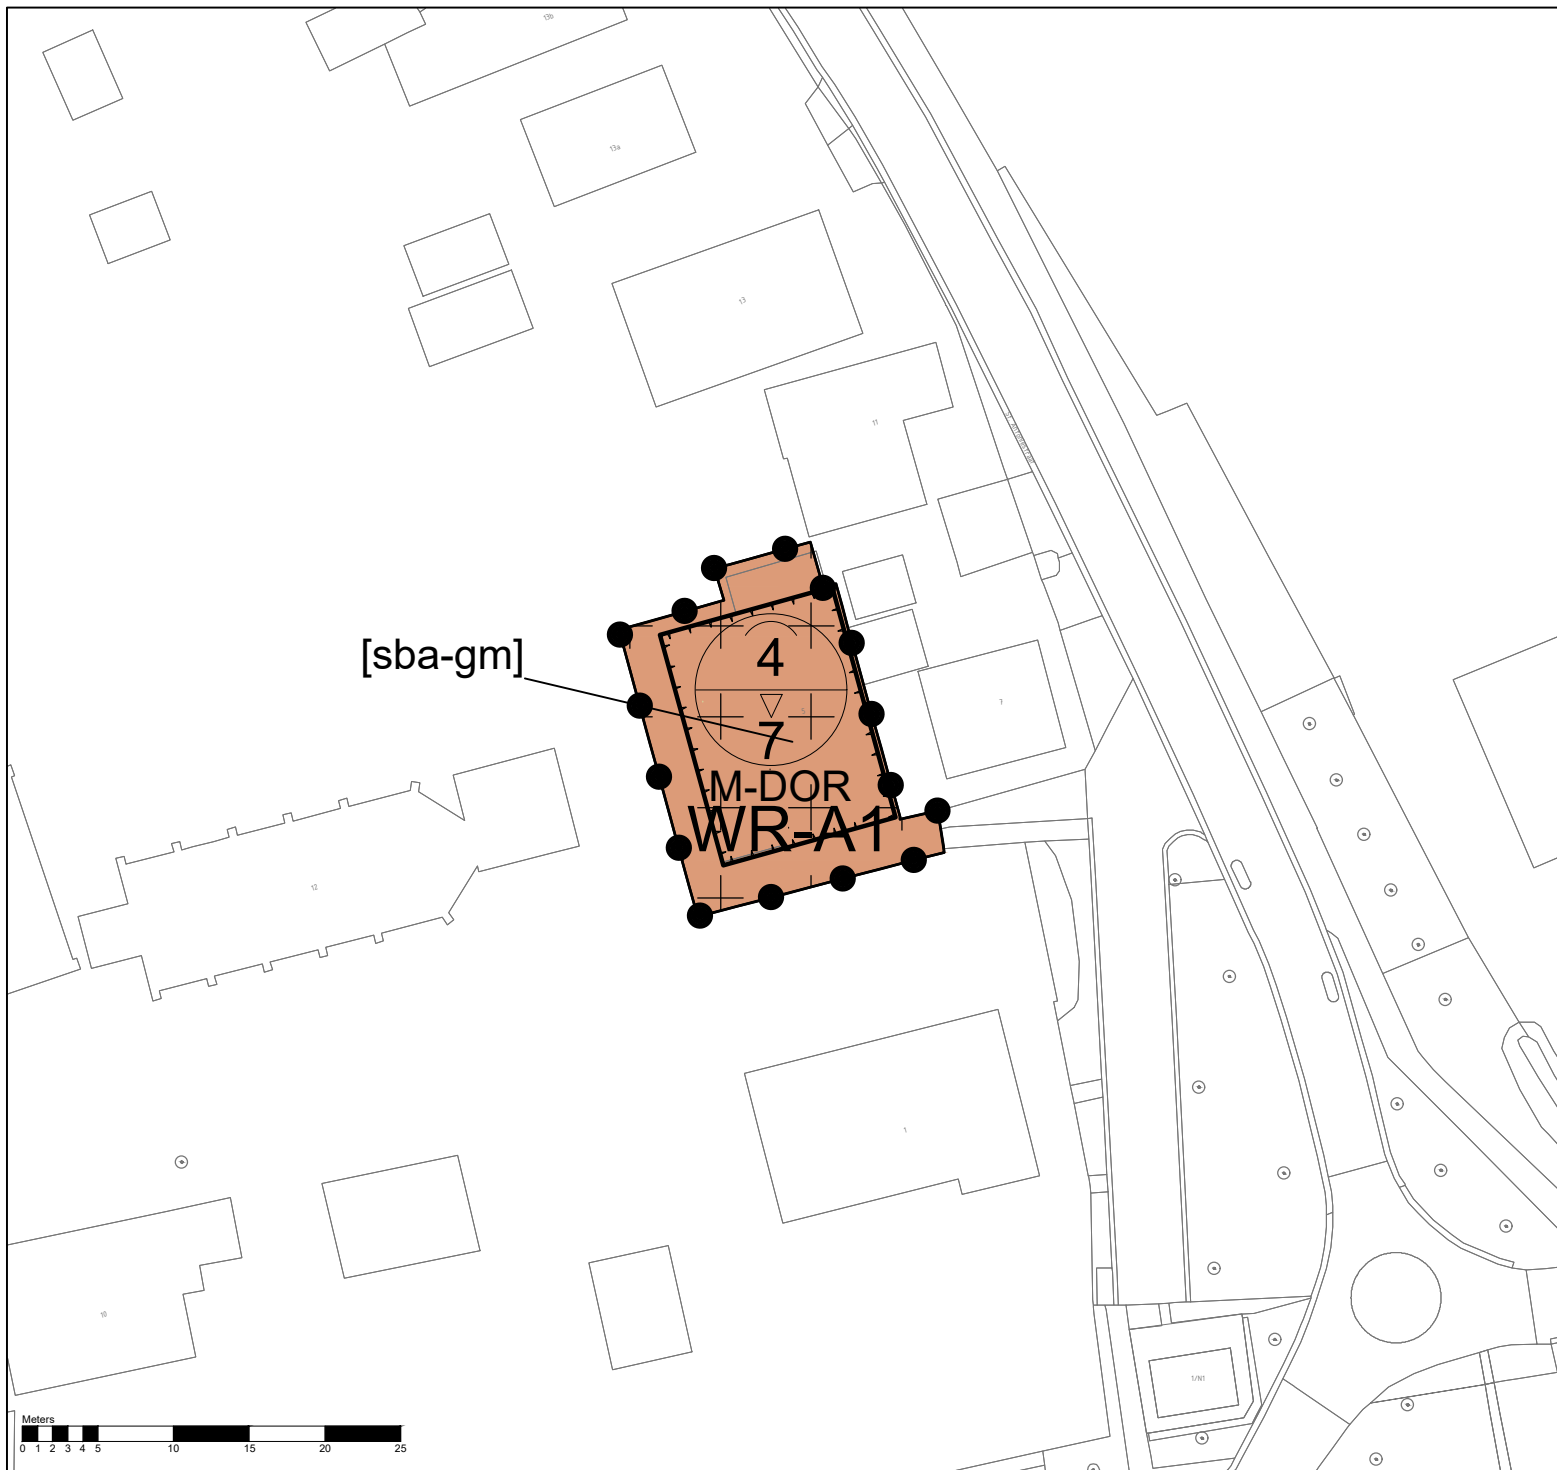

Legenda Plangebied

Bestemmingsplan Dorpshuizen, West-Betuwe gemeente West-Betuwe

schaal: 1:500
datum: 20 december 2023
projectnummer: SR230288
formaat: A4
aantal bladen: 26
bladnummer: 23
identificatienr. NL.IMRO.1960.BPDorpshuizen-ONT1

vorige versie: 25 juli 2023
voorontwerp: -
ontwerp: -
vaststelling: -
St. Antoniestraat 5, Tuil