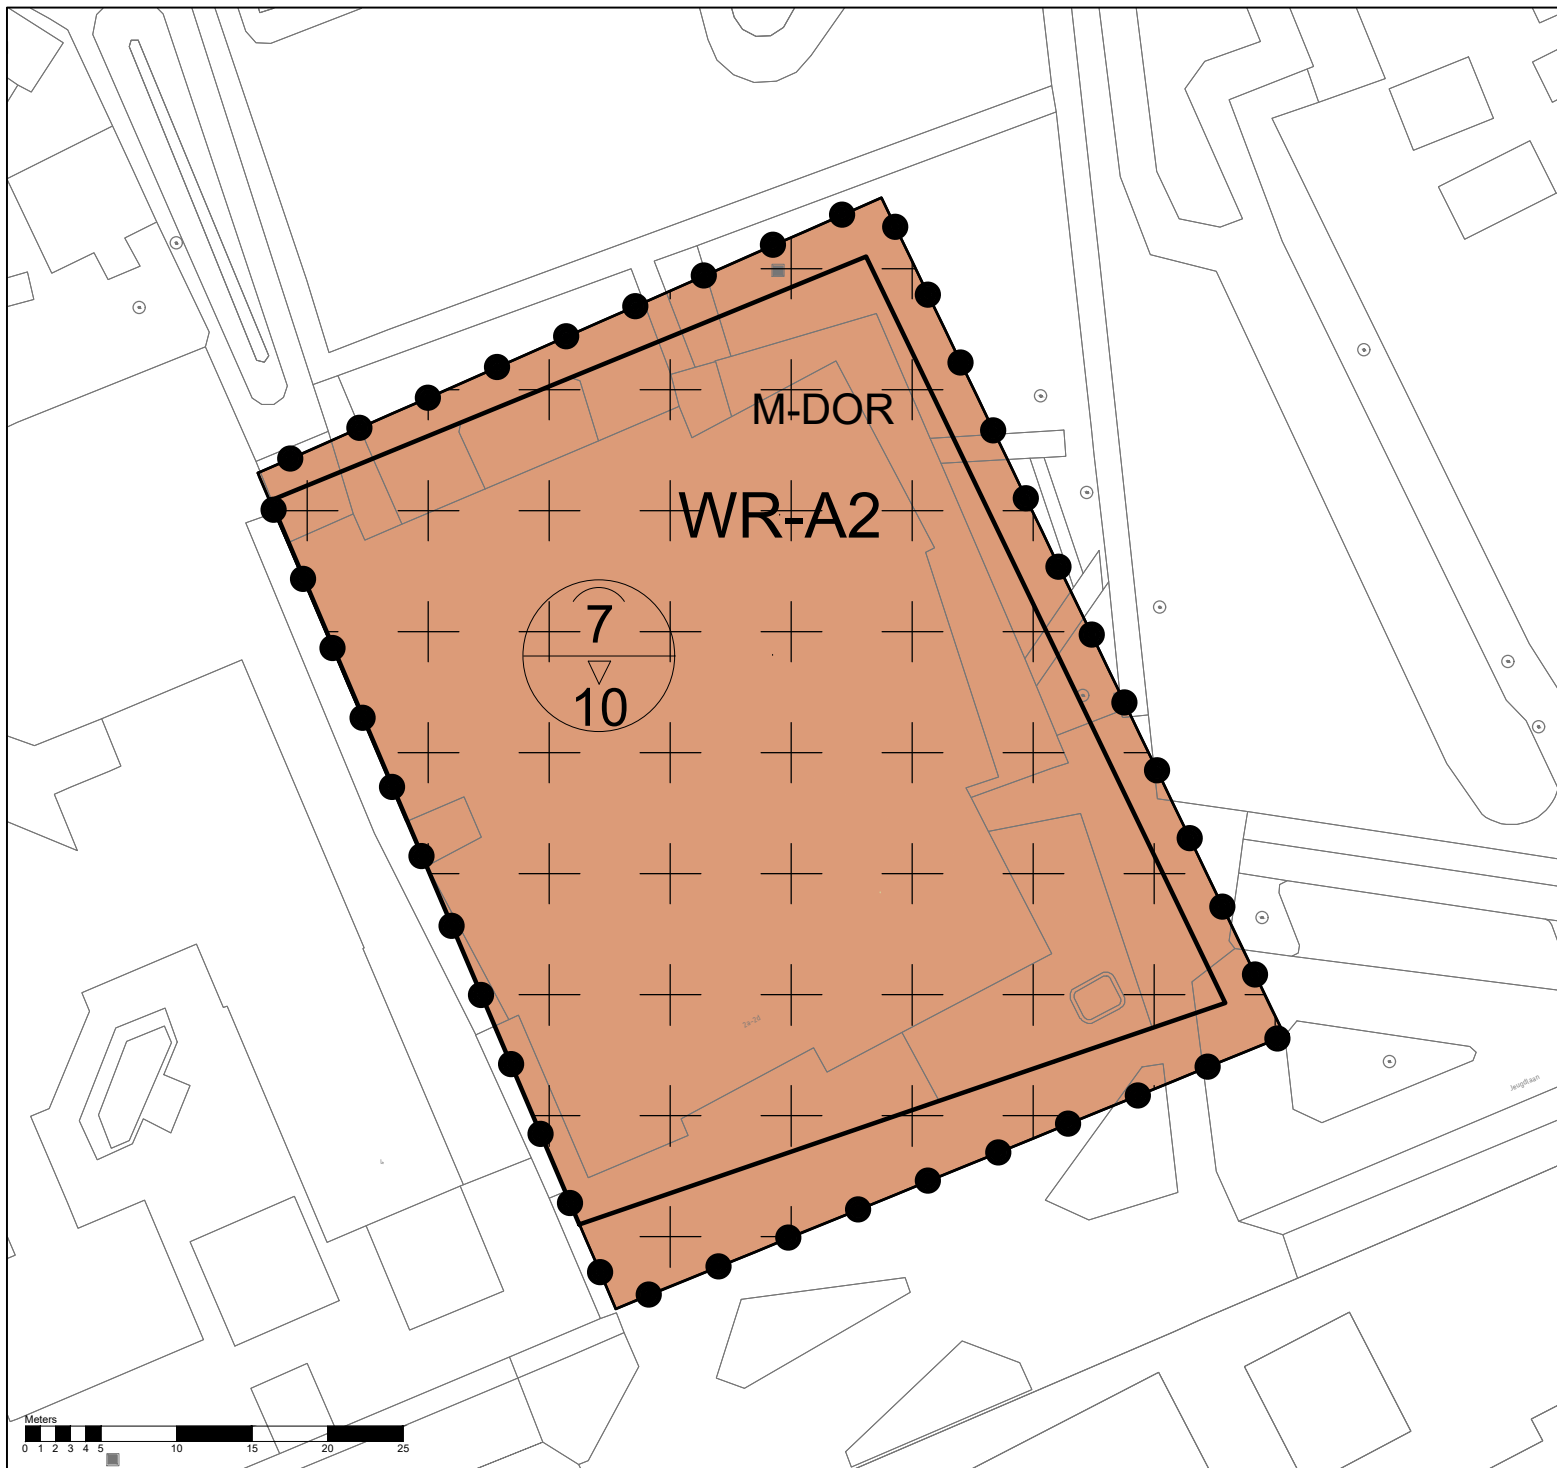

Legenda Plangebied

Bestemmingsplan Dorpshuizen, West-Betuwe gemeente West-Betuwe

schaal: 1:500
datum: 20 december 2023
projectnummer: SR230288
formaat: A4
aantal bladen: 26
bladnummer: 3
identificatienr.: NL.IMRO.1960.BPDorpshuizen-ONT1

vorige versie: 25 juli 2023
voorontwerp: -
ontwerp: -
vaststelling: -
Jeugdlaan 2a, Beesd