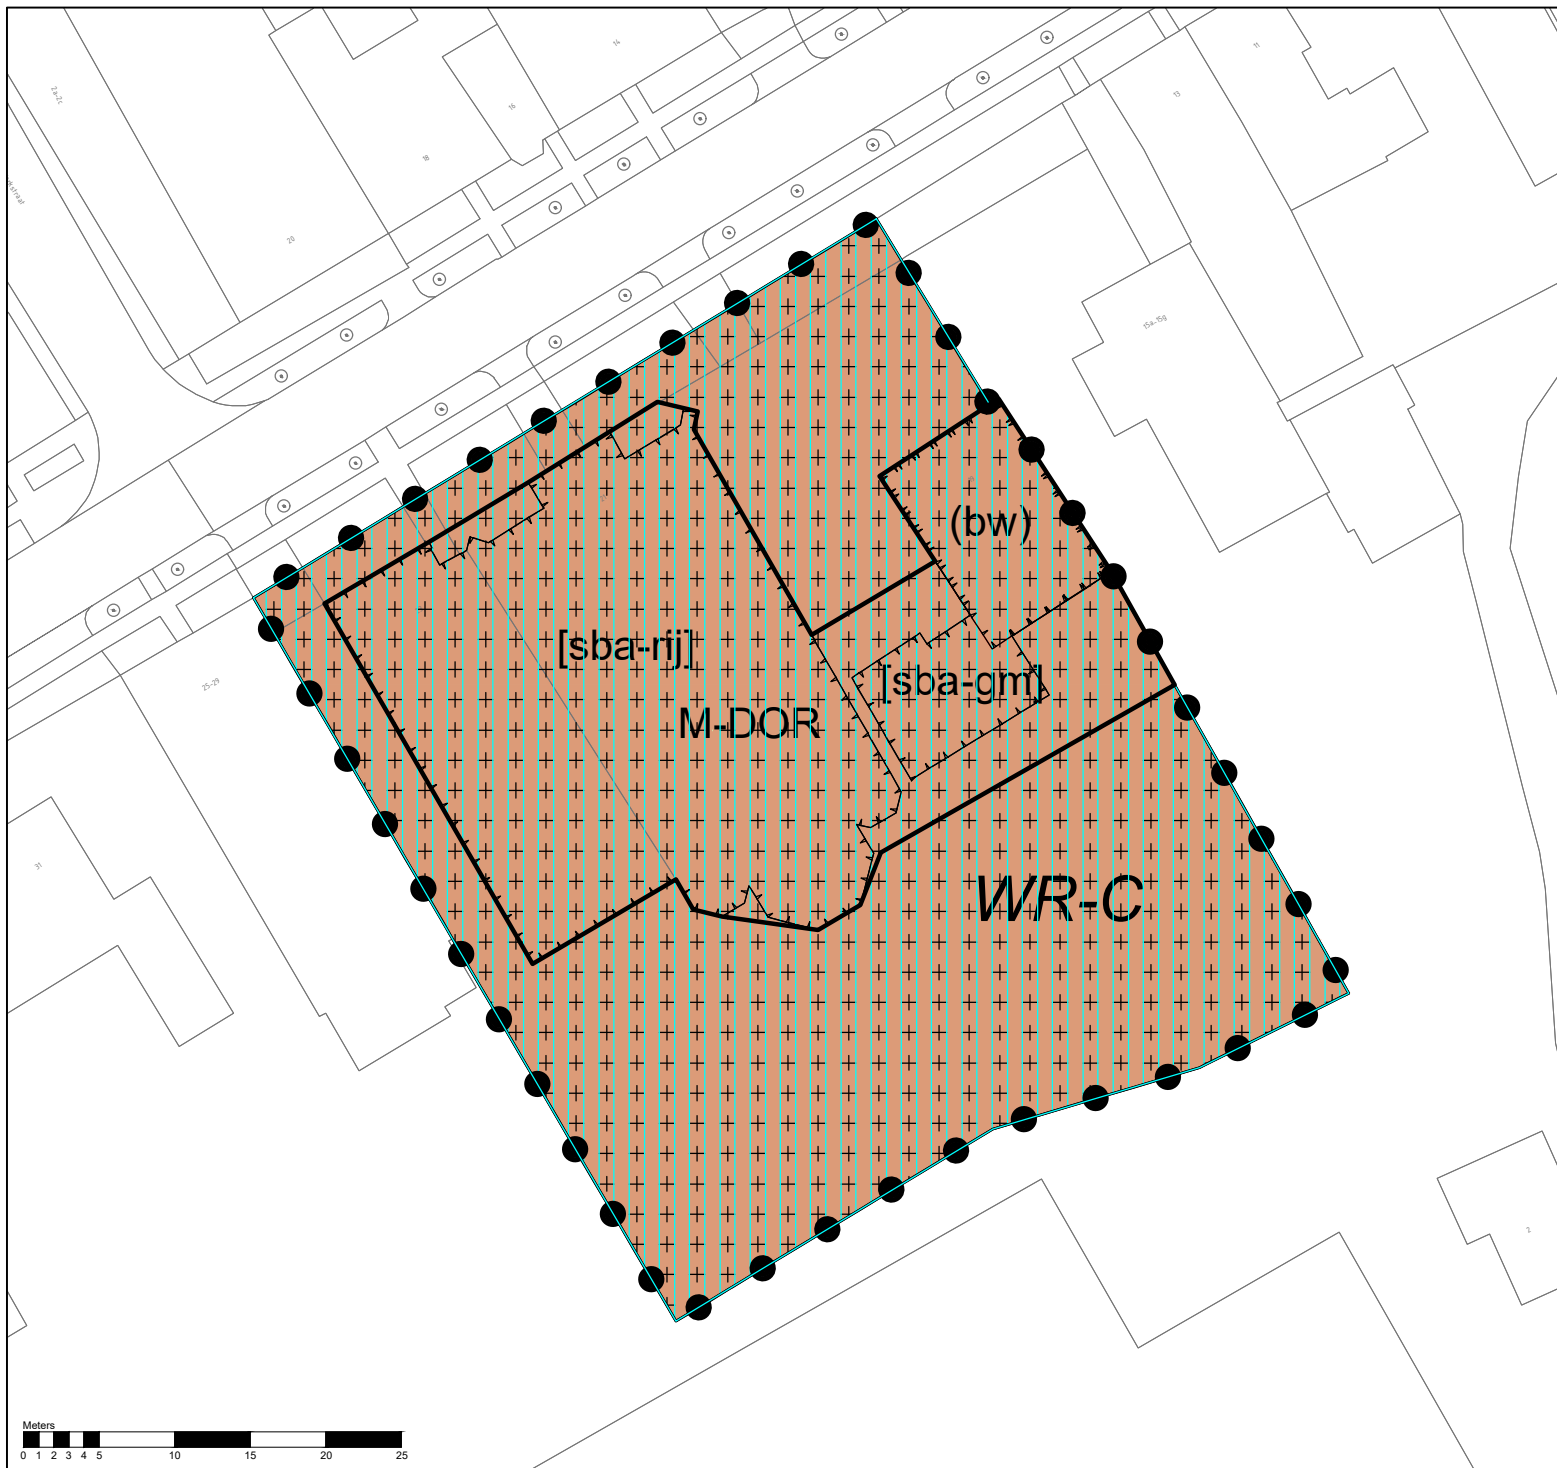

specifieke bouwaanduiding - rijksmonument

Maatvoeringen

maximum bebouwingspercentage (%)

maximum goothoogte (m)
maximum bouwhoogte (m)

Bestemmingsplan Dorpshuizen, West-Betuwe gemeente West-Betuwe

schaal: 1:500
datum: 20 december 2023
projectnummer: SR230288
formaat: A4
aantal bladen: 26
bladnummer: 1
identificatienr.: NL.IMRO.1960.BPDorpshuizen-ONT1

voorige versie: 25 juli 2023
voortwerp: -
ontwerp: -
vaststelling: -
Legenda

Legenda Plangebied

Bestemmingsplan Dorpshuizen, West-Betuwe gemeente West-Betuwe

schaal: 1:500
 datum: 20 december 2023
 projectnummer: SR230288
 formaat: A4
 aantal bladen: 26
 bladnummer: 1
 identificatienr.: NL.IMRO.1960.BPDorpshuizen-ONT1

vorige versie: 25 juli 2023
 voorontwerp: -
 ontwerp: -
 vaststelling: -
 Lingedijk 60, Acquoy

Legenda Plangebied

Bestemmingsplan Dorpshuizen, West-Betuwe gemeente West-Betuwe

schaal: 1:500
 datum: 20 december 2023
 projectnummer: SR230288
 formaat: A4
 aantal bladen: 26
 bladnummer: 2
 identificatienr.: NL.IMRO.1960.BPDorpshuizen-ONT1

vorige versie: 25 juli 2023
 voorontwerp: -
 ontwerp: -
 vaststelling: -
 Voorstraat 23, Beesd

Legenda Plangebied

Bestemmingsplan Dorpshuizen, West-Betuwe gemeente West-Betuwe

schaal: 1:500
 datum: 20 december 2023
 projectnummer: SR230288
 formaat: A4
 aantal bladen: 26
 bladnummer: 3
 identificatienr.: NL.IMRO.1960.BPDorpshuizen-ONT1