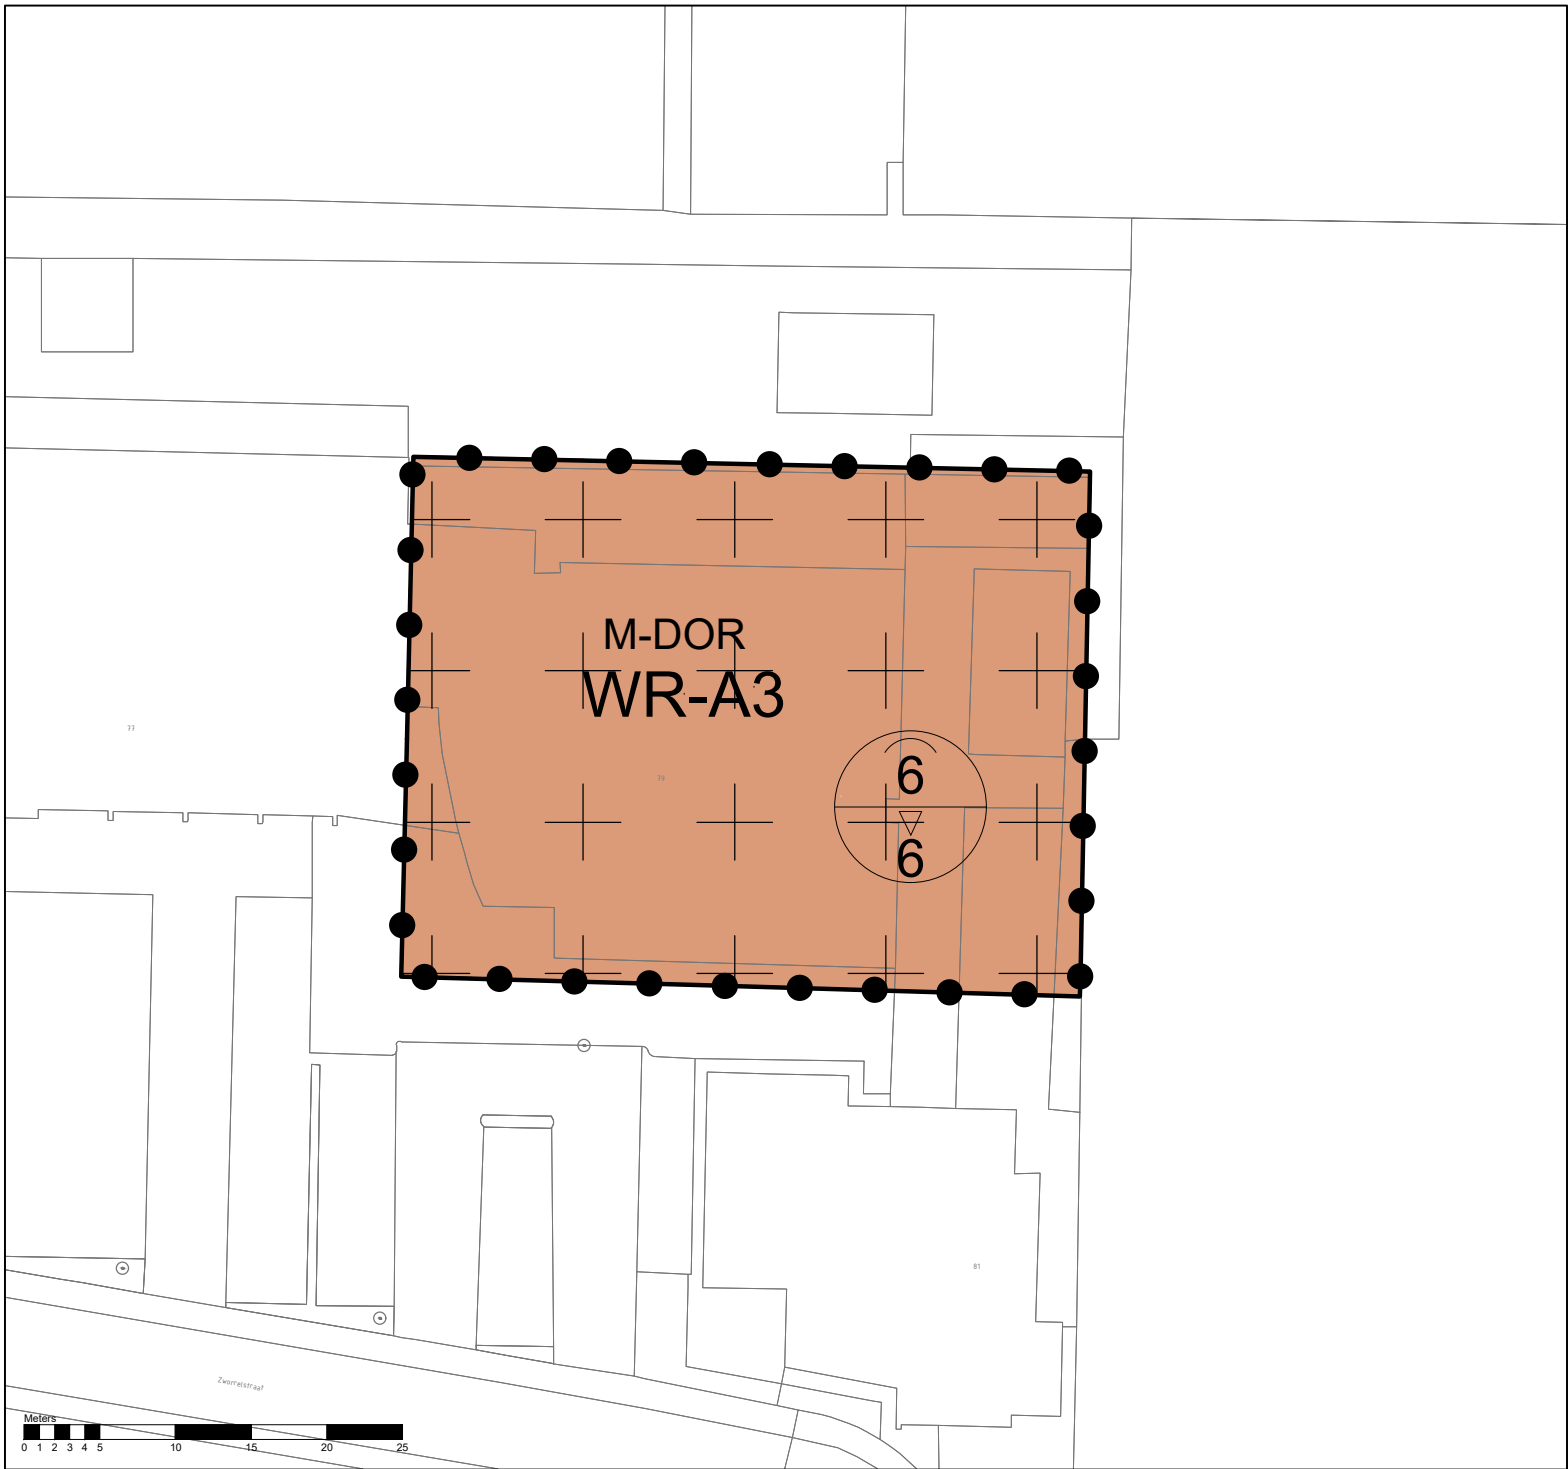

Legenda Plangebied

Bestemmingsplan Dorpshuizen, West-Betuwe gemeente West-Betuwe

schaal: 1:500
datum: 20 december 2023
projectnummer: SR230288
formaat: A4
aantal bladen: 26
bladnummer: 14
identificatienr. NL.IMRO.1960.BPDorpshuizen-ONT1

vorige versie: 25 juli 2023
voorontwerp: -
ontwerp: -
vaststelling: -
Zworrelstraat 79, Herwijnen