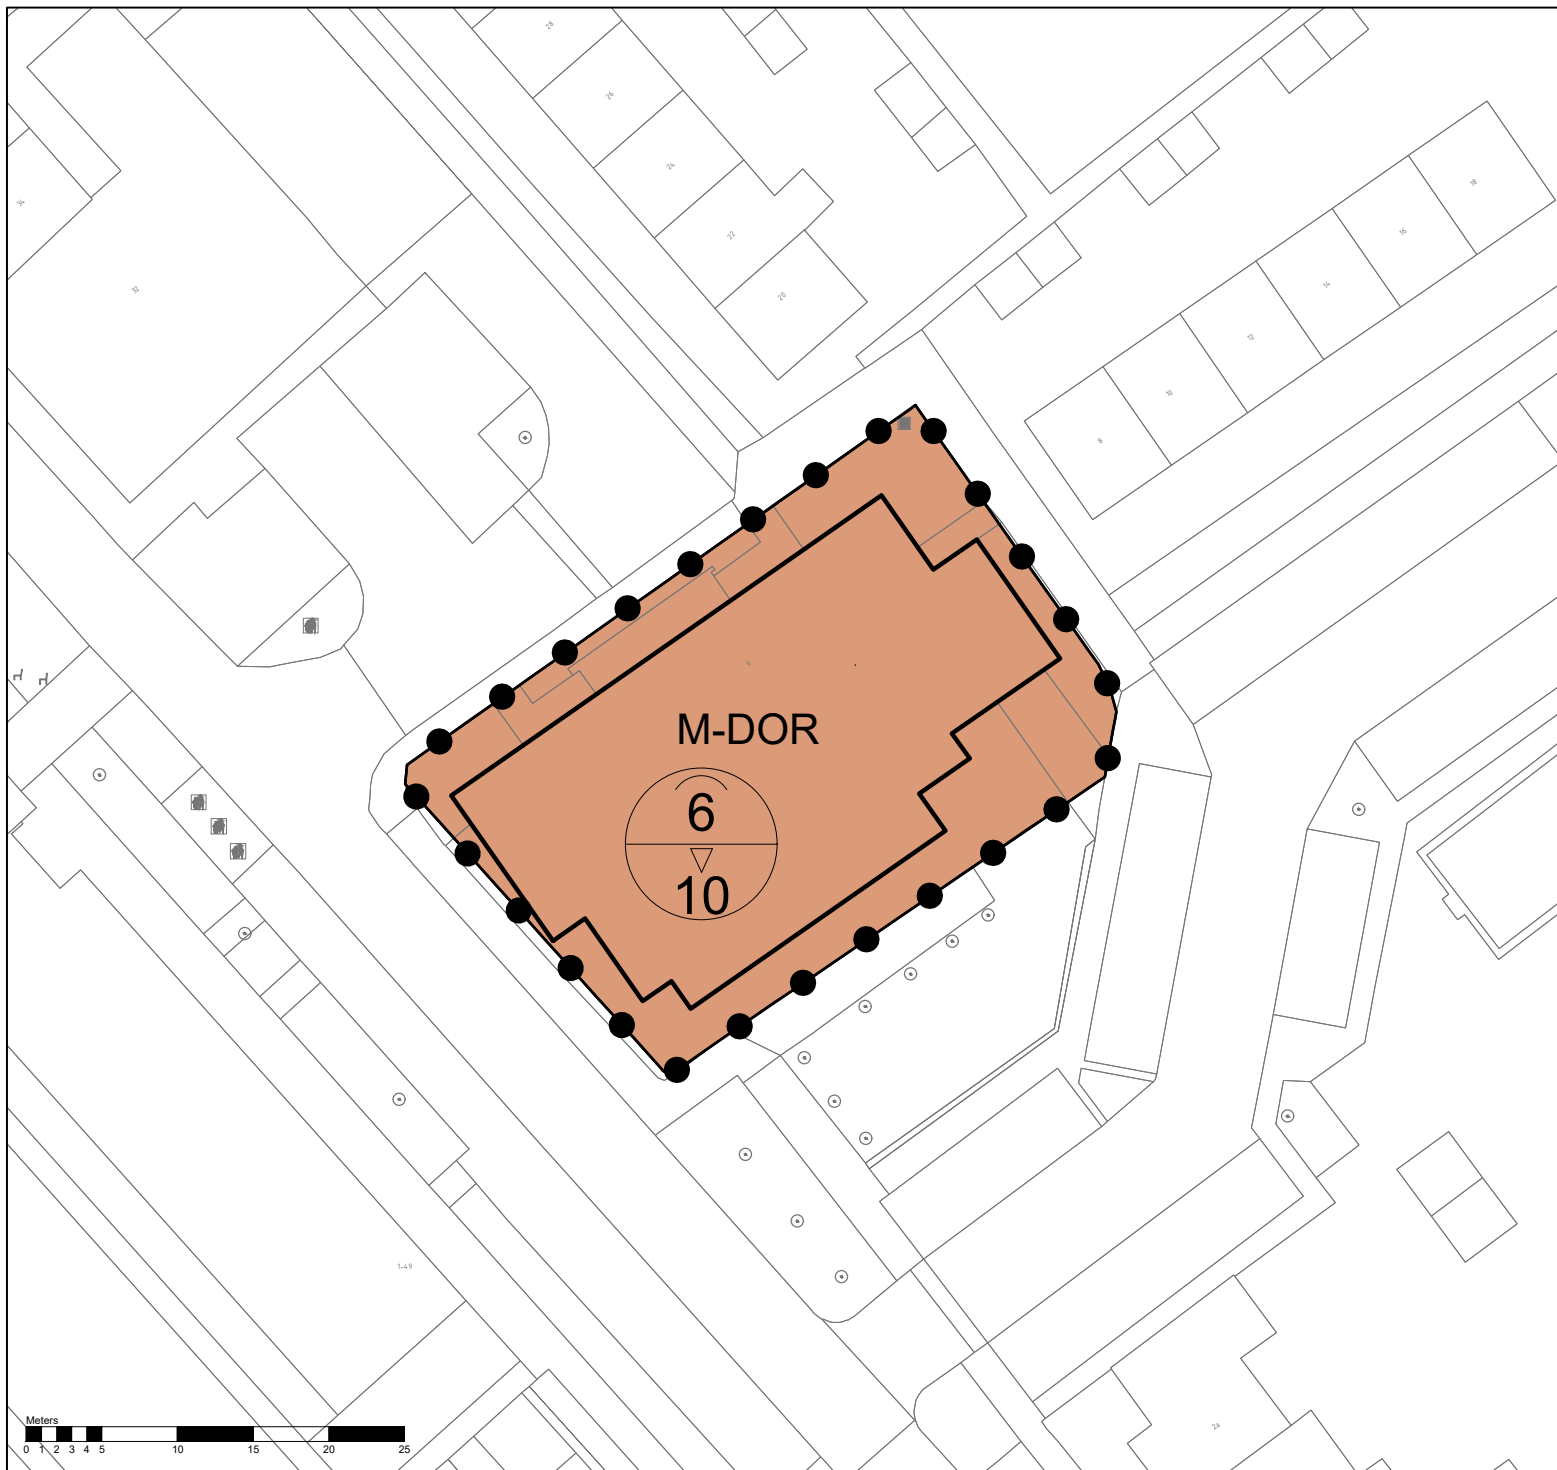

Legenda

Plangebied

**Bestemmingsplan Dorpshuizen,
West-Betuwe
gemeente West-Betuwe**

schaal:	1:500
datum:	20 december 2023
projectnummer:	SR230288
formaat:	A4
aantal bladen:	26
bladnummer:	13
identificatienr.:	NL.IMRO.1960.BPDorpshuizen-ONT1

vorige versie: 25 juli 2023
voorontwerp: -
ontwerp: -
vaststelling: -
Van Langerakstraat 6, Asperen