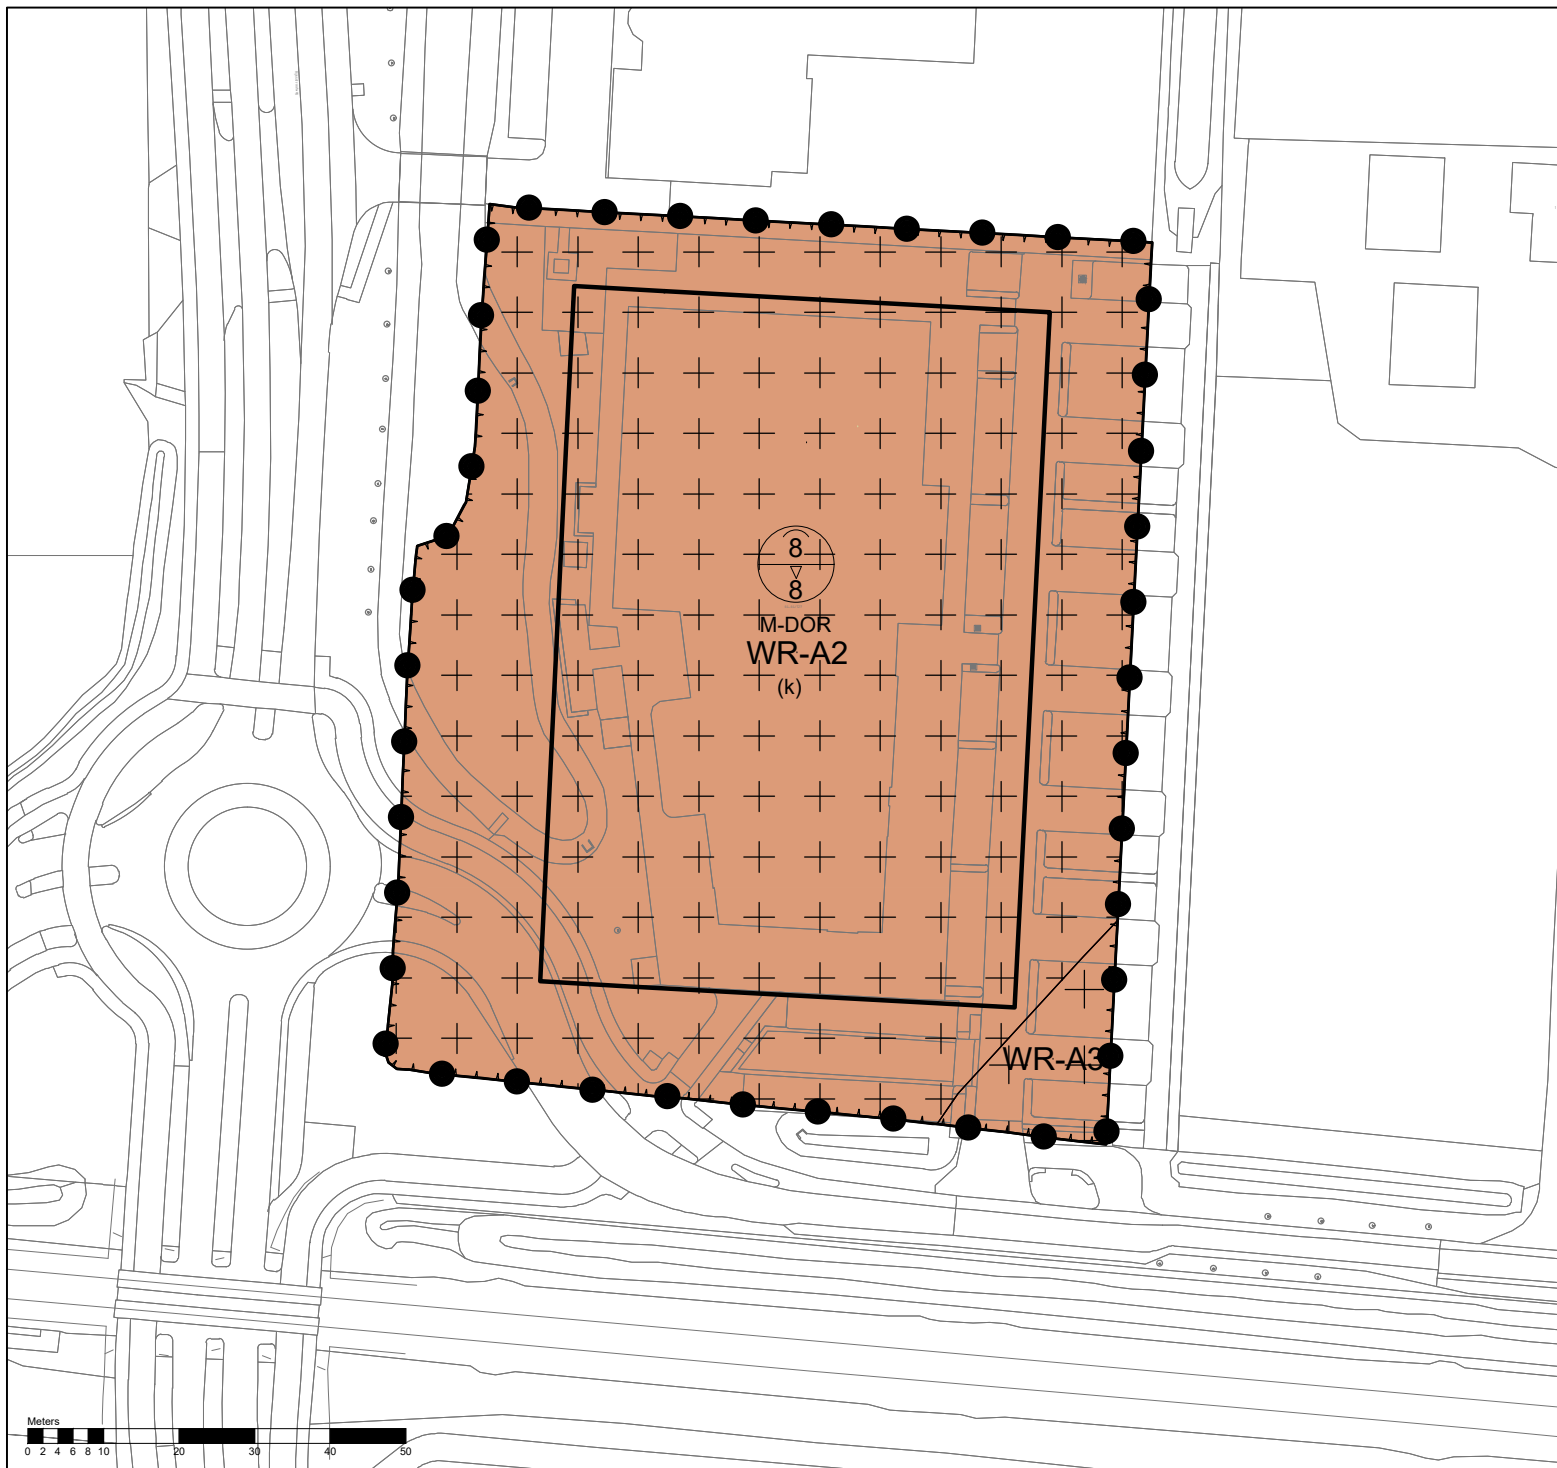

Legenda Plangebied

Bestemmingsplan Dorpshuizen, West-Betuwe gemeente West-Betuwe

schaal: 1:1000
datum: 20 december 2023
projectnummer: SR230288
formaat: A4
aantal bladen: 26
bladnummer: 7
identificatienr.: NL.IMRO.1960.BPDorpshuizen-ONT1

vorige versie: 25 juli 2023
voorontwerp: -
ontwerp: -
vaststelling: -
Rijksstraatweg 64, Geldermalsen