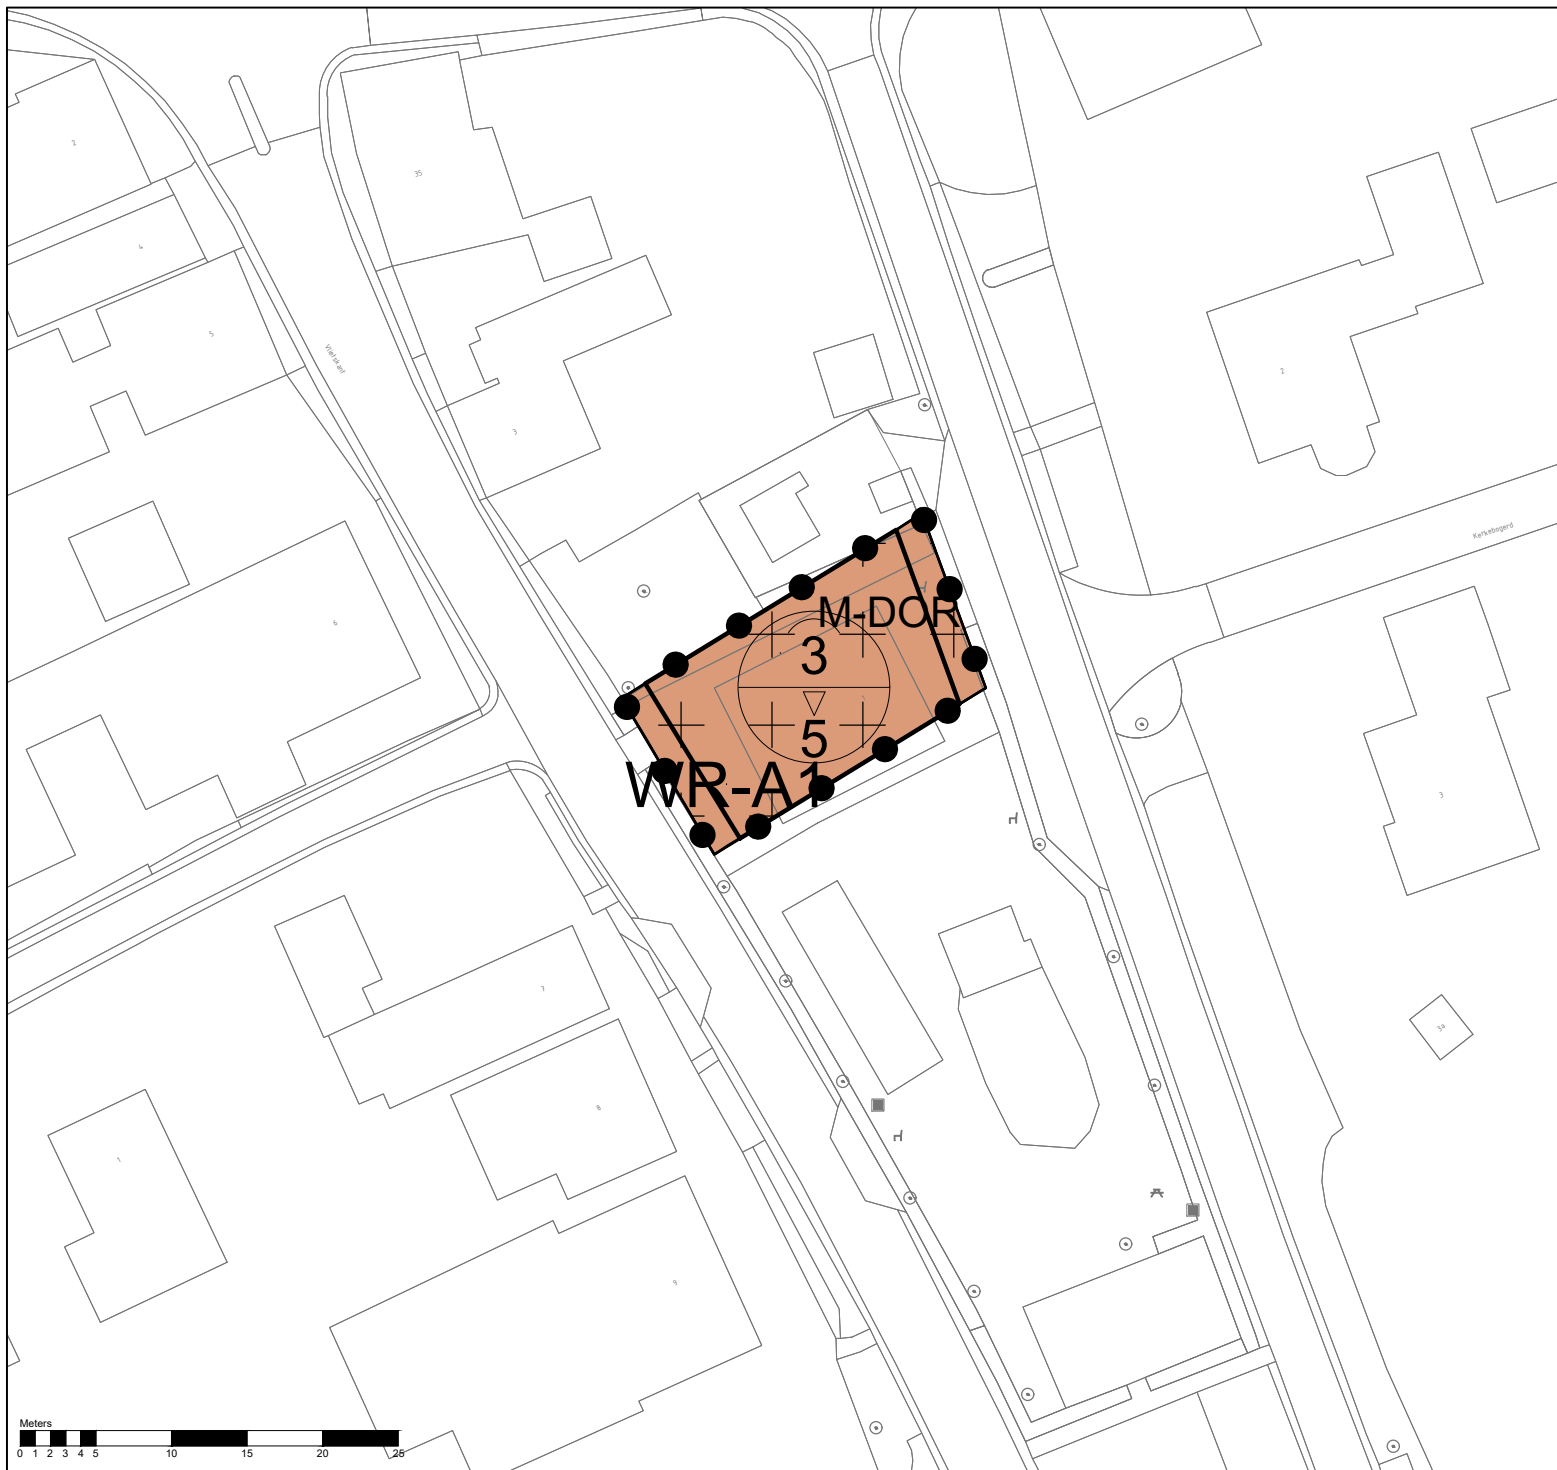

Legenda Plangebied

Bestemmingsplan Dorpshuizen, West-Betuwe gemeente West-Betuwe

schaal: 1:500
datum: 20 december 2023
projectnummer: SR230288
formaat: A4
aantal bladen: 26
bladnummer: 8
identificatienr.: NL.IMRO.1960.BPDorpsuizen-ONT1

vorige versie: 25 juli 2023
voorontwerp: -
ontwerp: -
vaststelling: -
Kerkweg 1, Gellicum