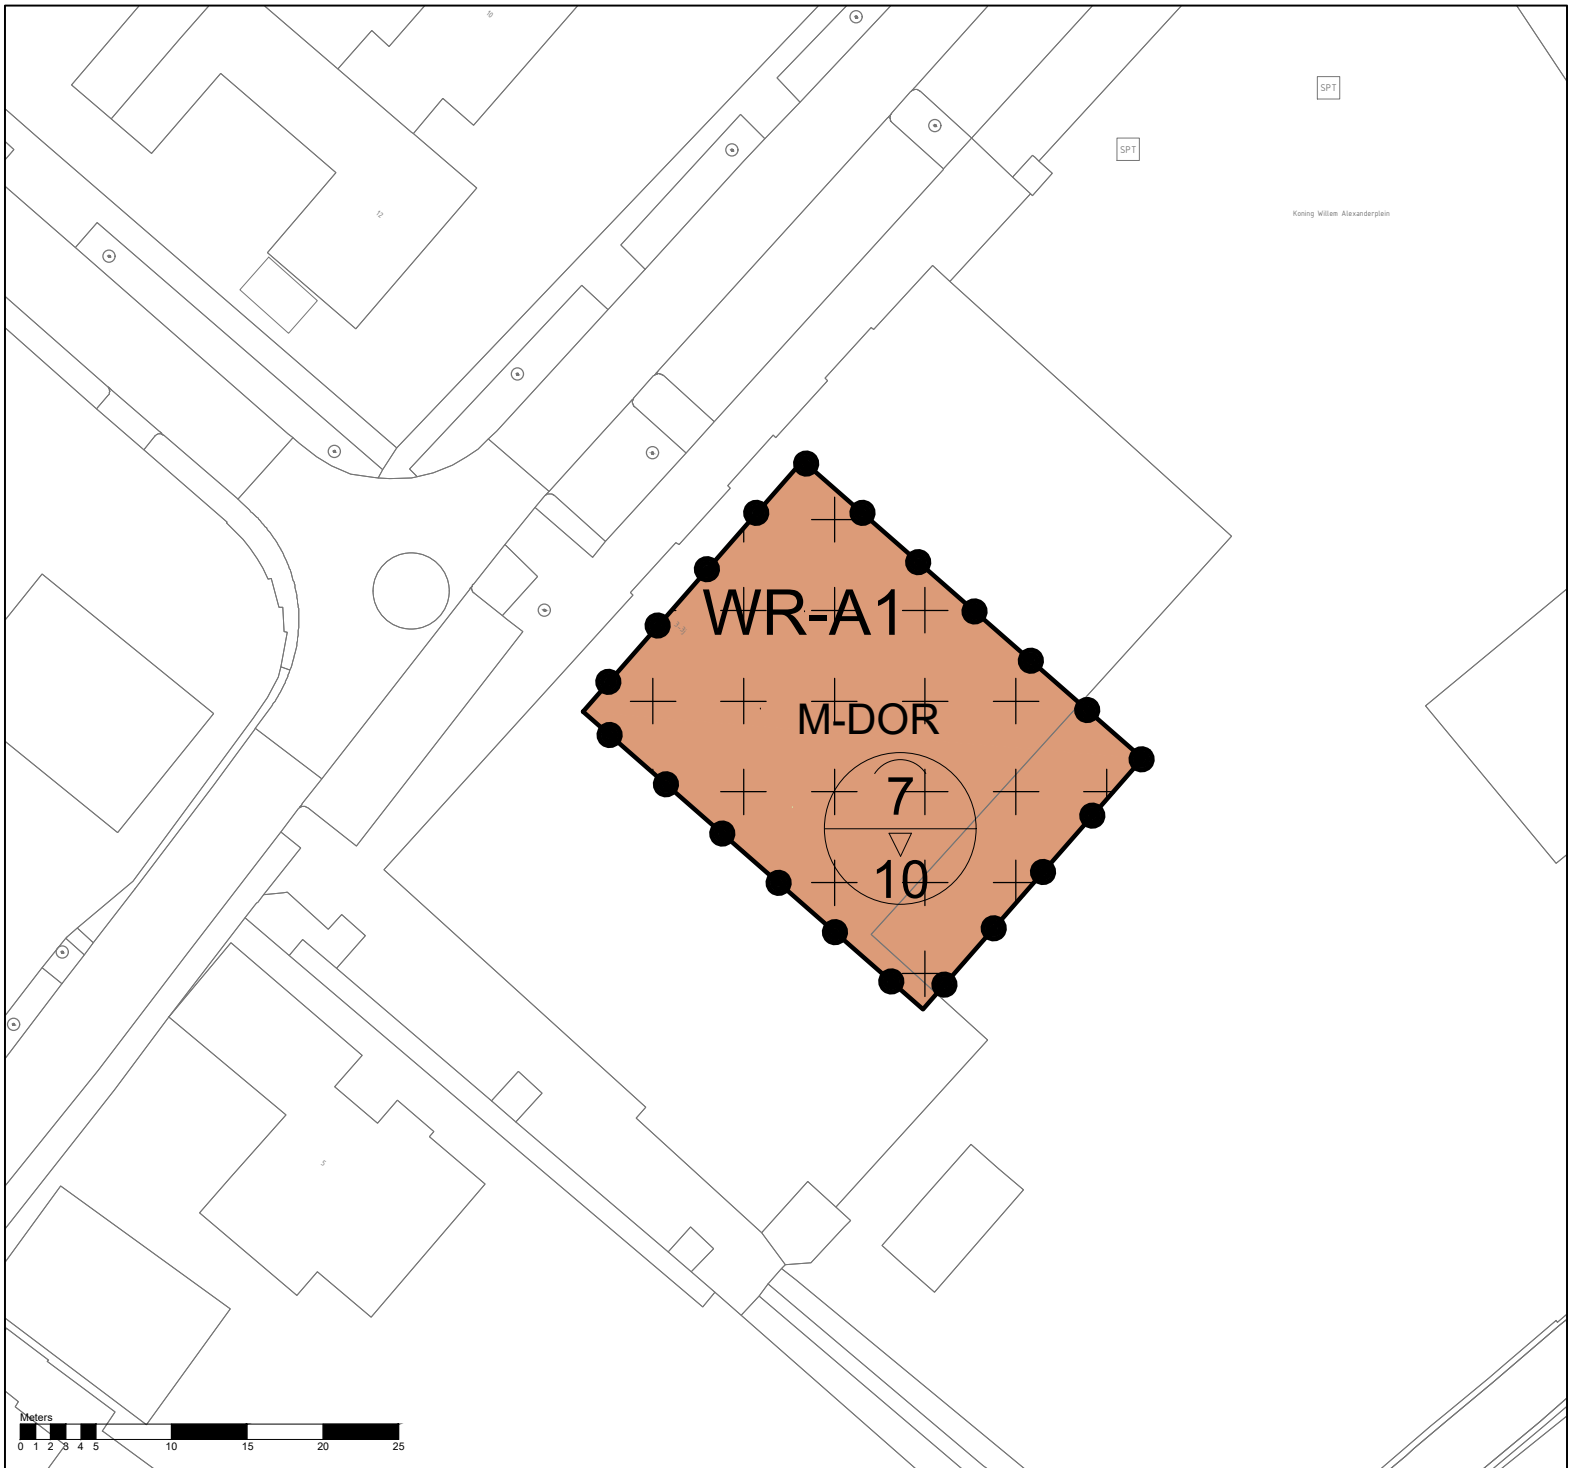

Legenda Plangebied

Bestemmingsplan Dorpshuizen, West-Betuwe gemeente West-Betuwe

schaal: 1:500
datum: 20 december 2023
projectnummer: SR230288
formaat: A4
aantal bladen: 26
bladnummer: 21
identificatienr.: NL.IMRO.1960.BPDorpshuizen-ONT1

vorige versie: 25 juli 2023
voorontwerp: -
ontwerp: -
vaststelling: -
Blankenburgstraat 3, Ophemert