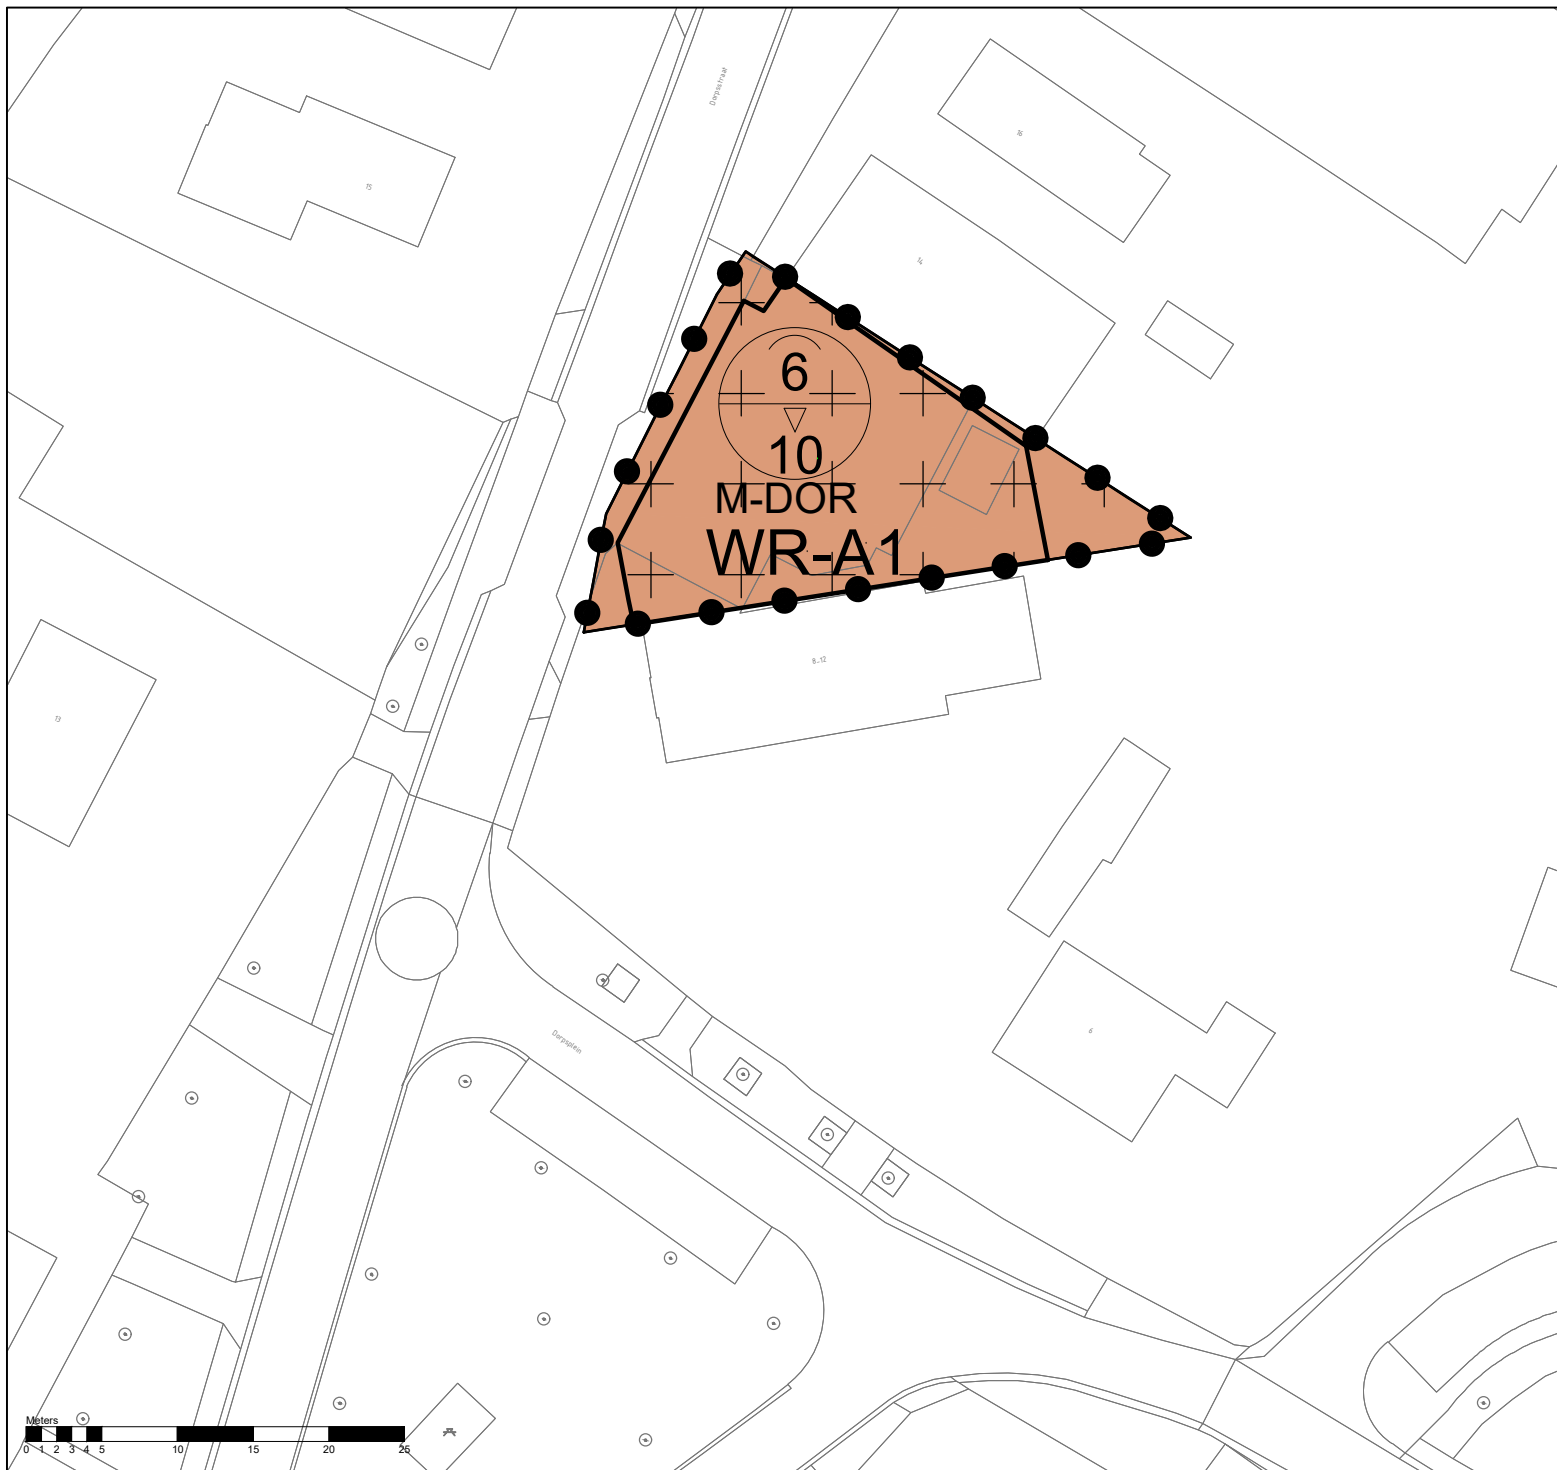

Legenda Plangebied

Bestemmingsplan Dorpshuizen, West-Betuwe gemeente West-Betuwe

schaal: 1:500
datum: 20 december 2023
projectnummer: SR230288
formaat: A4
aantal bladen: 26
bladnummer: 18
identificatienr.: NL.IMRO.1960.BPDorpshuizen-ONT1

vorige versie: 25 juli 2023
voorontwerp: -
ontwerp: -
vaststelling: -
Dorpsstraat 12, Est