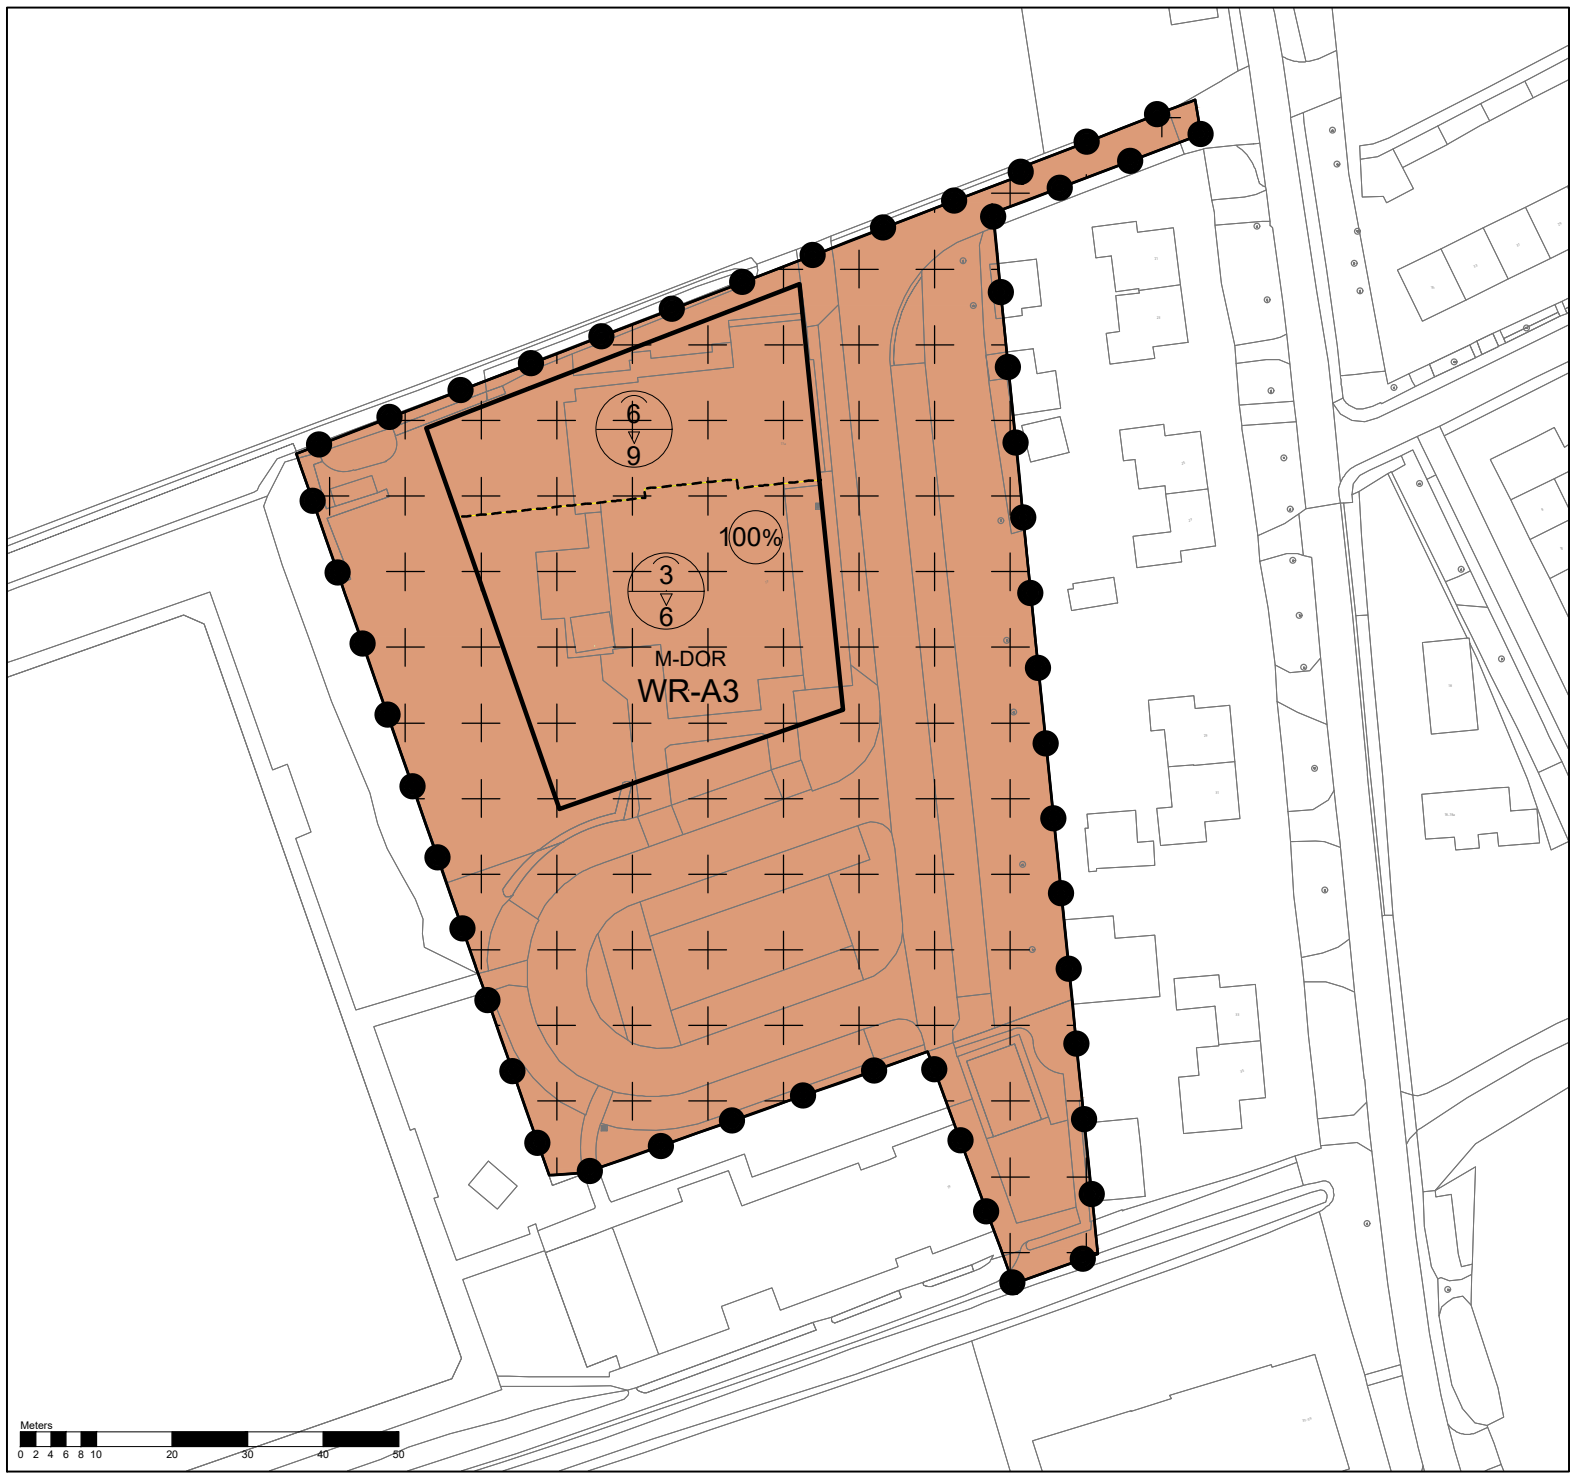

Legenda Plangebied

Bestemmingsplan Dorpshuizen, West-Betuwe gemeente West-Betuwe

schaal: 1:1000
datum: 20 december 2023
projectnummer: SR230288
formaat: A4
aantal bladen: 26
bladnummer: 9
identificatienr. NL.IMRO.1960.BPDorpshuizen-ONT1

vorige versie: 25 juli 2023
voorontwerp: -
ontwerp: -
vaststelling: -
Achtersteweg 17, Meteren