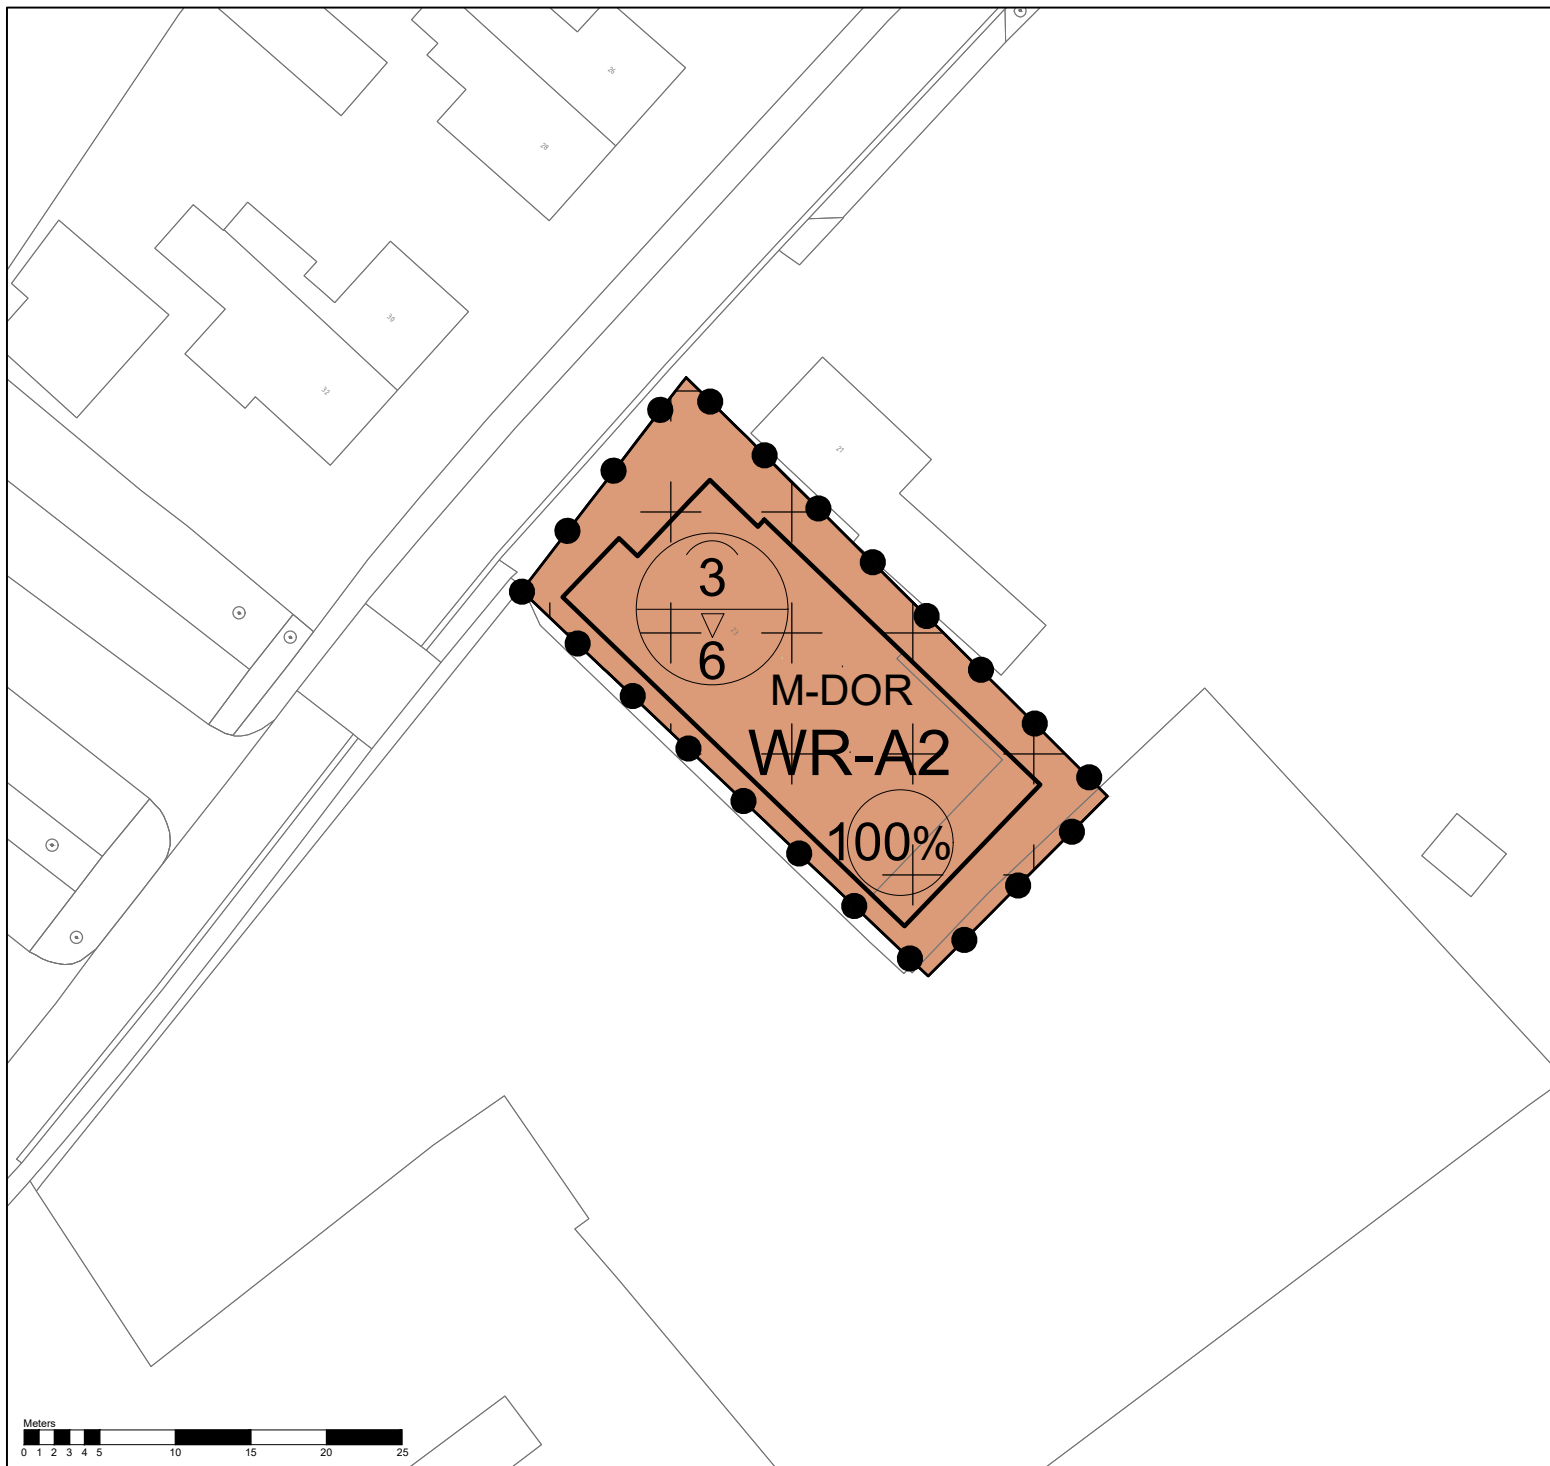

vorige versie: 25 juli 2023
 voorontwerp: -
 ontwerp: -
 vaststelling: -
 Lingedijk 60, Acquoy

Legenda Plangebied

Bestemmingsplan Dorpshuizen, West-Betuwe gemeente West-Betuwe

schaal: 1:500
 datum: 20 december 2023
 projectnummer: SR230288
 formaat: A4
 aantal bladen: 26
 bladnummer: 2
 identificatienr.: NL.IMRO.1960.BPDorpshuizen-ONT1

vorige versie: 25 juli 2023
 voorontwerp: -
 ontwerp: -
 vaststelling: -
 Voorstraat 23, Beesd

Legenda Plangebied

Bestemmingsplan Dorpshuizen, West-Betuwe gemeente West-Betuwe

schaal: 1:500
 datum: 20 december 2023
 projectnummer: SR230288
 formaat: A4
 aantal bladen: 26
 bladnummer: 3
 identificatienr.: NL.IMRO.1960.BPDorpshuizen-ONT1

vorige versie: 25 juli 2023
 voorontwerp: -
 ontwerp: -
 vaststelling: -
 Jeugdlaan 2a, Beesd

Legenda Plangebied

Bestemmingsplan Dorpshuizen, West-Betuwe gemeente West-Betuwe

schaal: 1:500
datum: 20 december 2023
projectnummer: SR230288
formaat: A4
aantal bladen: 26
bladnummer: 4
identificatienr. NL.IMRO.1960.BPDorpshuizen-ONT1