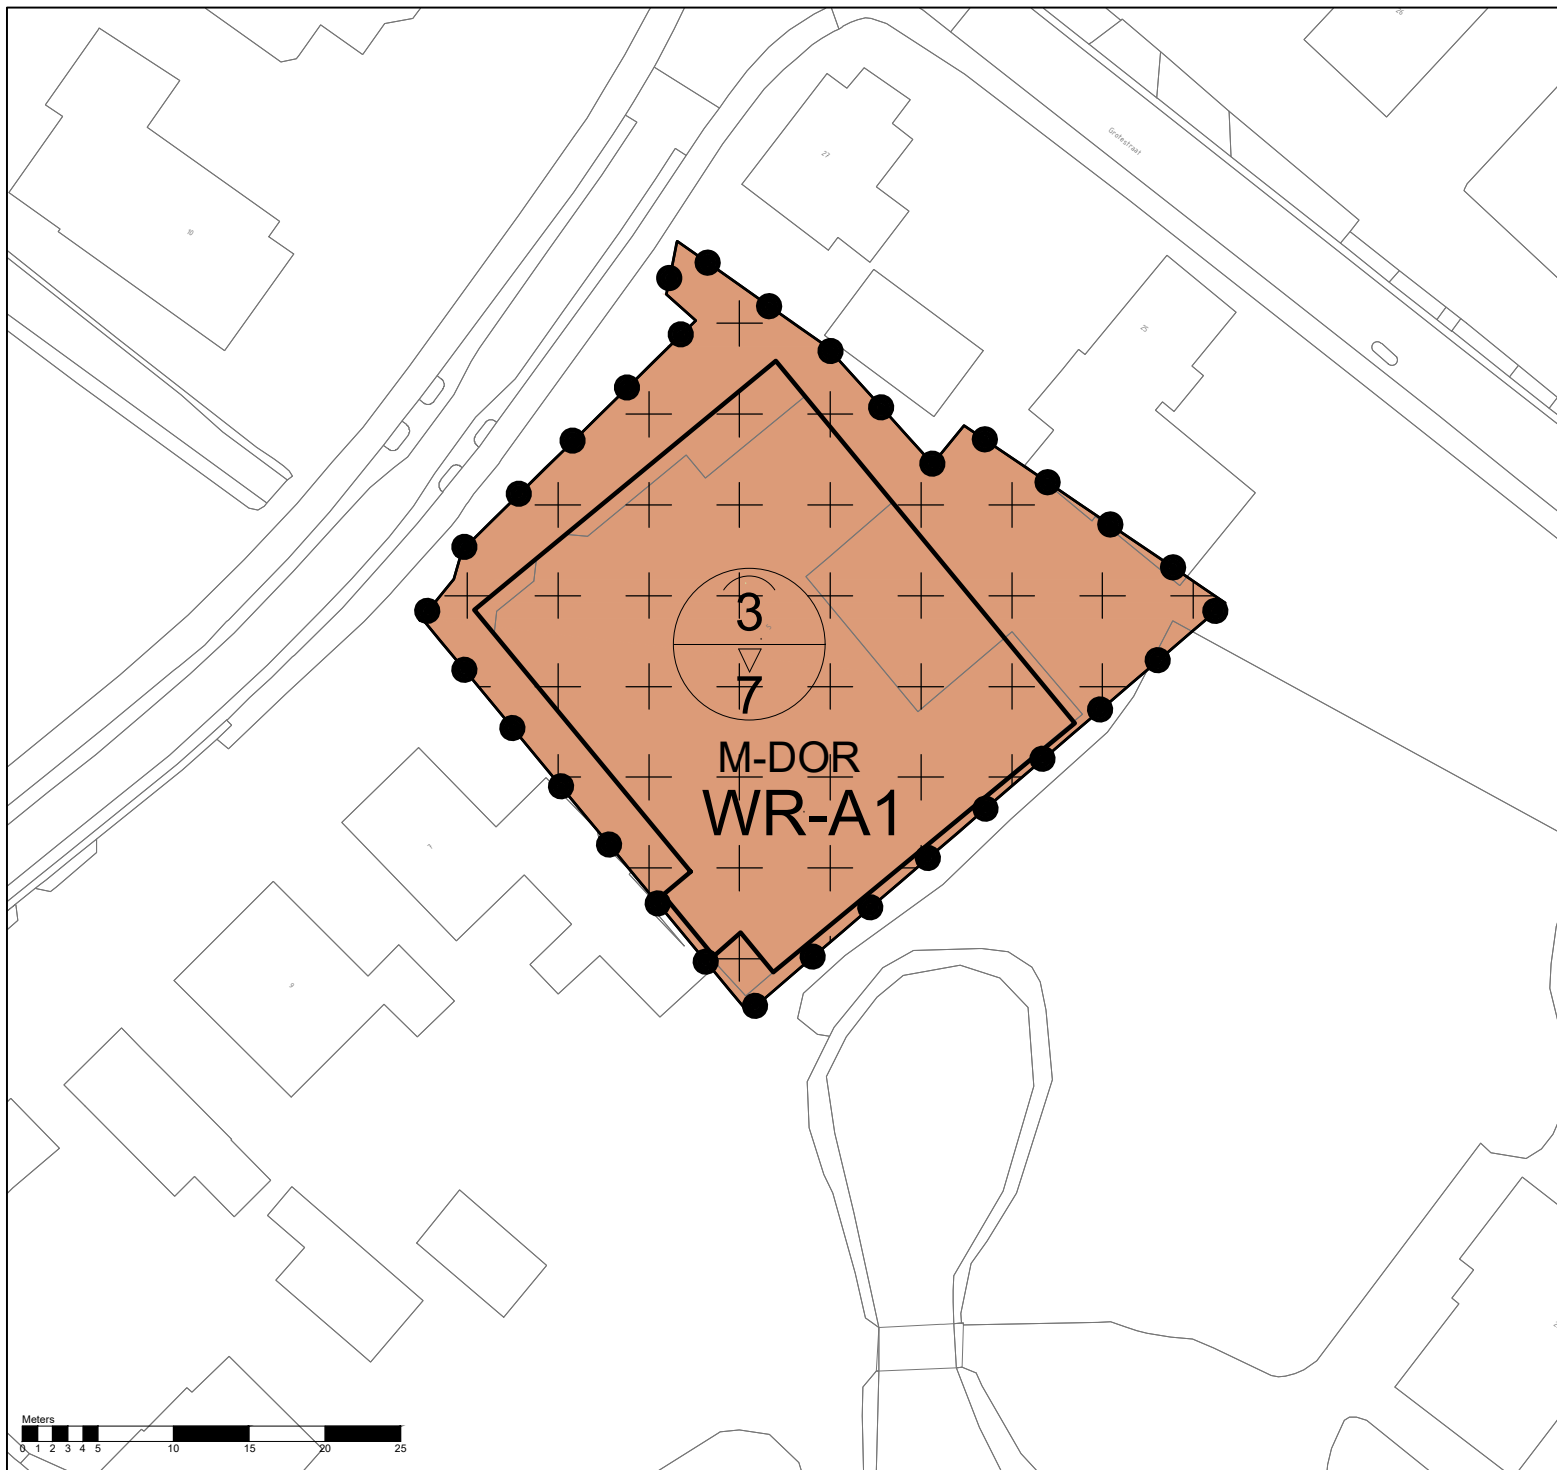

Legenda Plangebied

Bestemmingsplan Dorpshuizen, West-Betuwe gemeente West-Betuwe

schaal: 1:500
datum: 20 december 2023
projectnummer: SR230288
formaat: A4
aantal bladen: 26
bladnummer: 24
identificatienr. NL.IMRO.1960.BPDorpshuizen-ONT1

vorige versie: 25 juli 2023
voortwerp: -
ontwerp: -
vaststelling: -
Walgstestraat 5, Varik