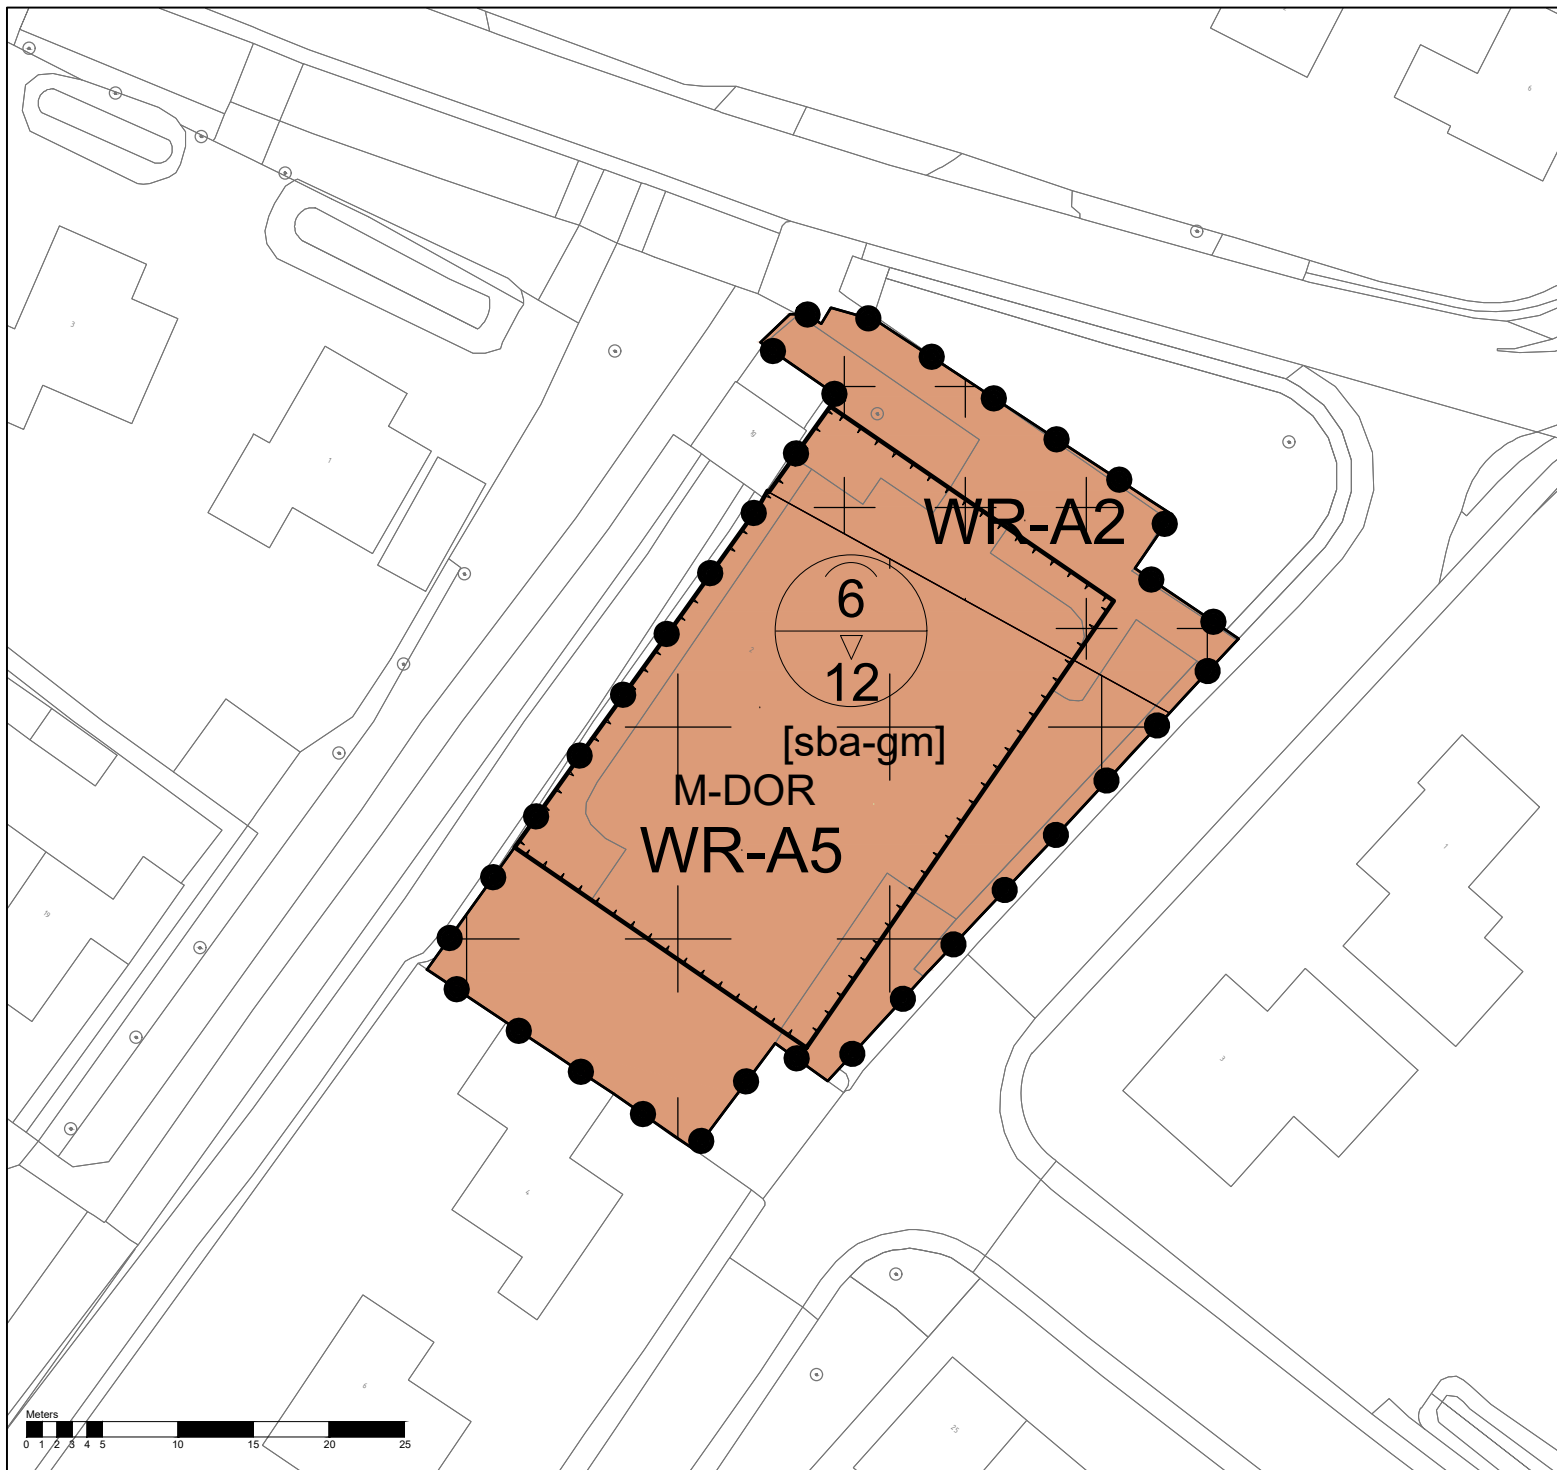

Legenda

Plangebied

**Bestemmingsplan Dorpshuizen,
West-Betuwe
gemeente West-Betuwe**

schaal:	1:500
datum:	20 december 2023
projectnummer:	SR230288
formaat:	A4
aantal bladen:	26
bladnummer:	5
identificatienr.:	NL.IMRO.1960.BPDorpshuizen-ONT1
vroige versie:	25 juli 2023
voortwerp:	-
ontwerp:	-
vaststelling:	-
Duyfhuistraat 2, Deil