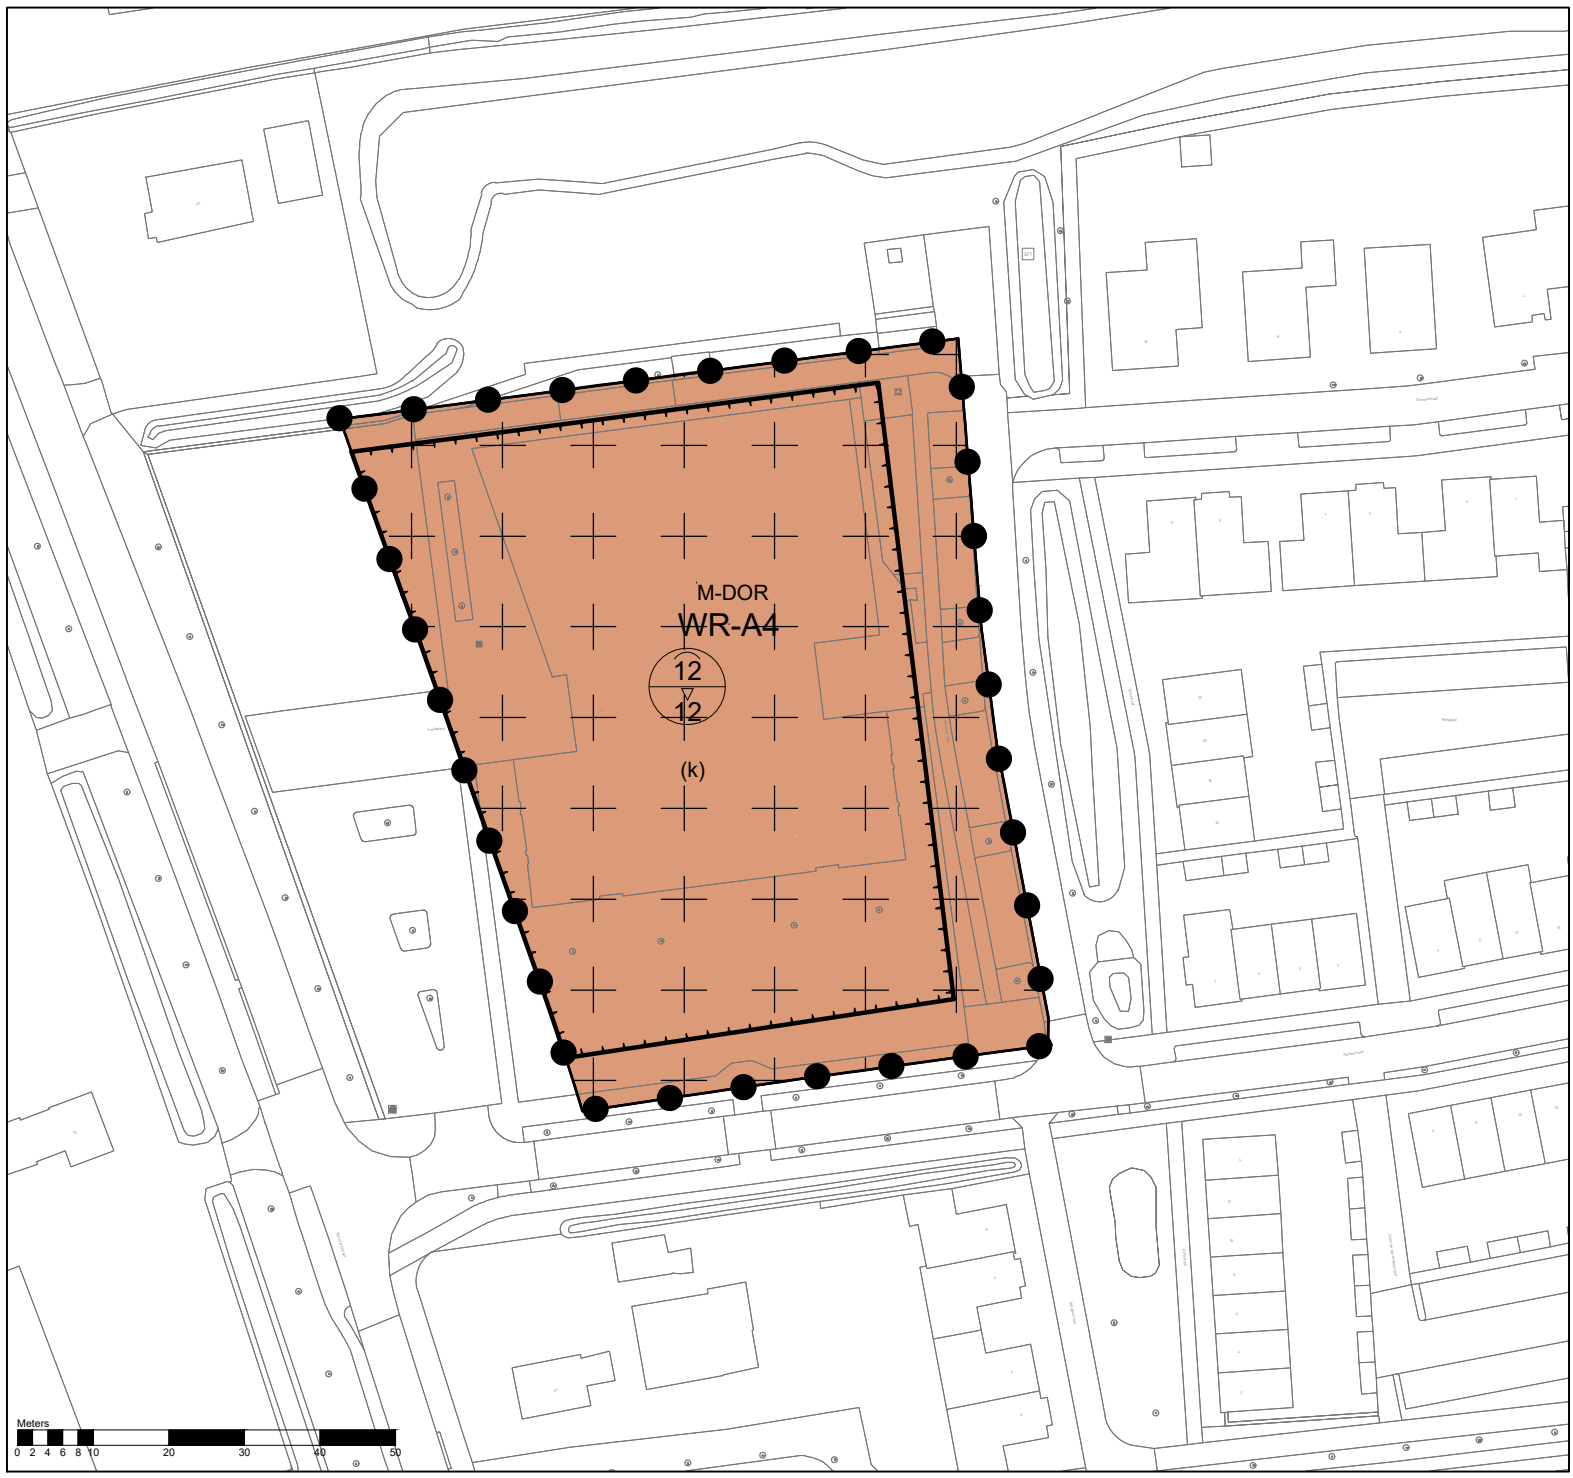

Legenda Plangebied

**Bestemmingsplan Dorpshuizen,
West-Betuwe
gemeente West-Betuwe**

schaal:	1:1000
datum:	20 december 2023
projectnummer:	SR230288
formaat:	A4
aantal bladen:	26
bladnummer:	19
identificatienr.:	NL.IMRO.1960.BPDorpshuizen-ONT1

vorige versie: 25 juli 2023
voorontwerp: -
ontwerp: -
vaststelling: -
Vredeplein 1, Haften