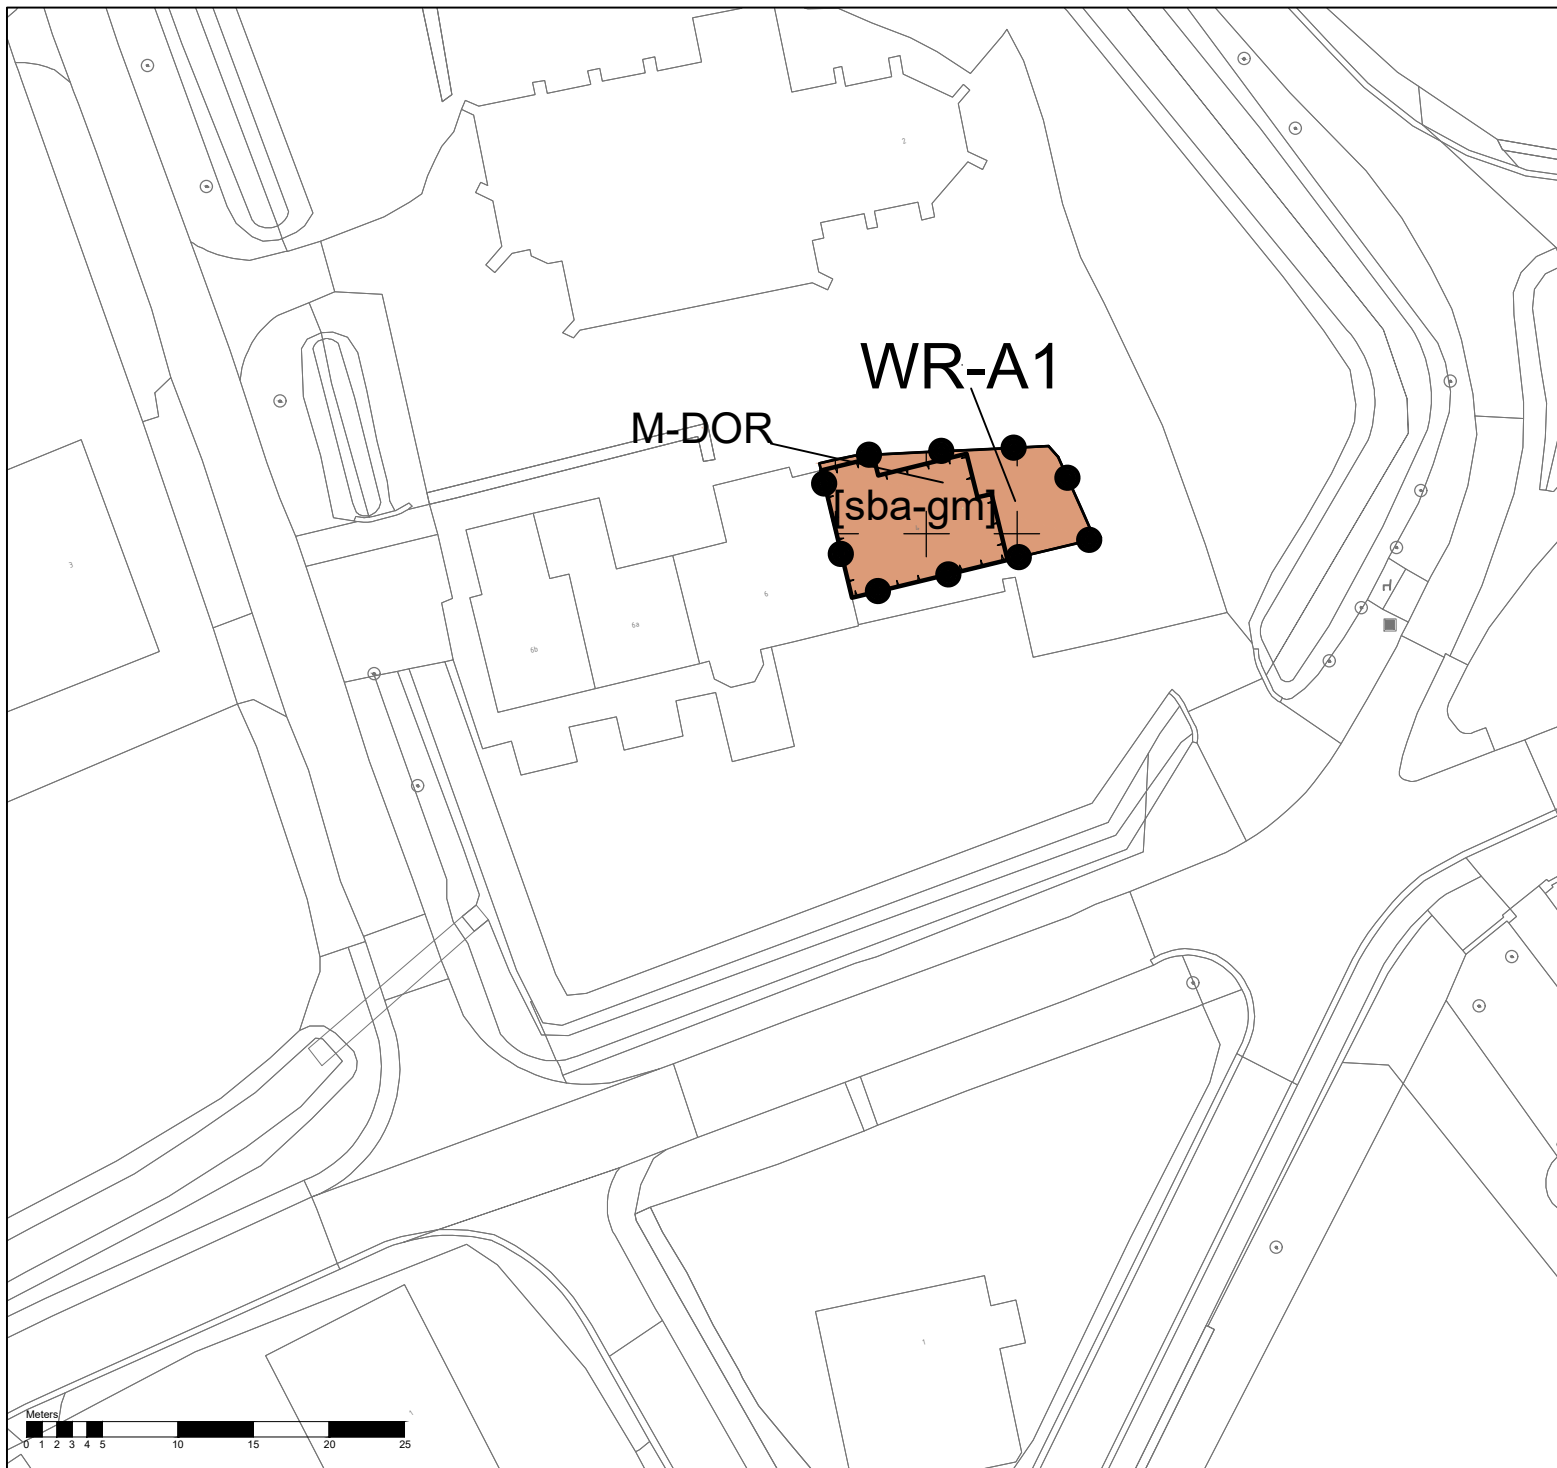

vroige versie: 25 juli 2023
voorontwerp: -
ontwerp: -
vaststelling: -
Groeneweg 23, Buurmalsen

Legenda

Plangebied

**Bestemmingsplan Dorpshuizen,
West-Betuwe
gemeente West-Betuwe**

schaal:	1:500
datum:	20 december 2023
projectnummer:	SR230288
formaat:	A4
aantal bladen:	26
bladnummer:	5
identificatienr.:	NL.IMRO.1960.BPDorpshuizen-ONT1
vroige versie:	25 juli 2023
voortwerp:	-
ontwerp:	-
vaststelling:	-
Duyfhuistraat 2, Deil	