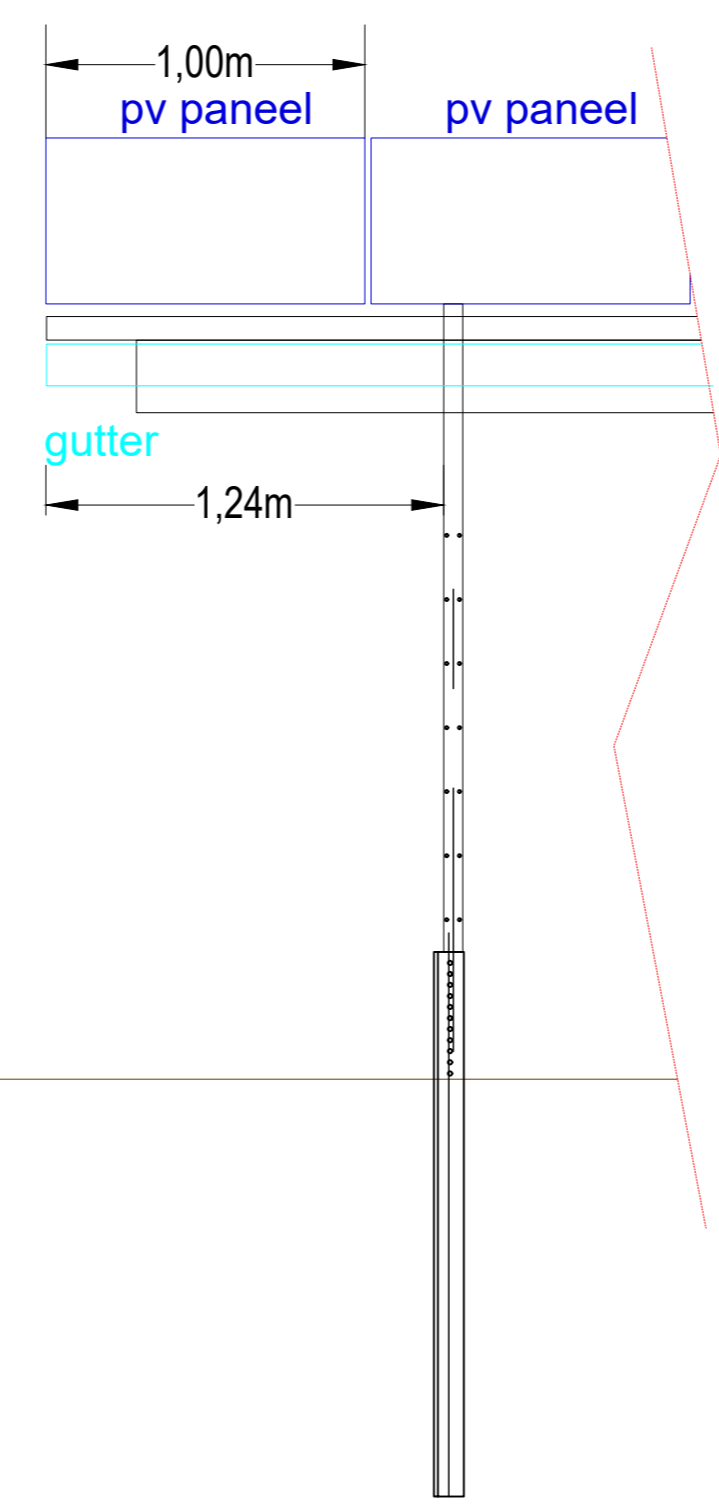

Fruittype: Frambozen

dwarsdoorsnede constructie

langsdoorsnede constructie

VOORLOPIG ONTWERP

J					
i					
h					
g					
f					
e					
d					
c					
b					
a					
Index	Datum Aangepast door	Omschrijving aanpassing			
		Project: Tricht Nederland Innovatieve Teellonderstunende Voorzieningen			
GroenLeven BV Lange Marktstraat 5, 8911 AD Leeuwarden Telefoon: +31 513 200959 www.groenleven.nl		Opdrachtgever: GroenLeven BV			
Getekend	3-3-2021	AS	Tekening status:	Voorlopig ontwerp	Schaal
Revisie					Niet schaal
Gezien					
Tekening nummer:	voorlopig ontwerp -A0				Formaat
Bestandsnaam:	GL-21_TR_PD_V1.dwg				A0