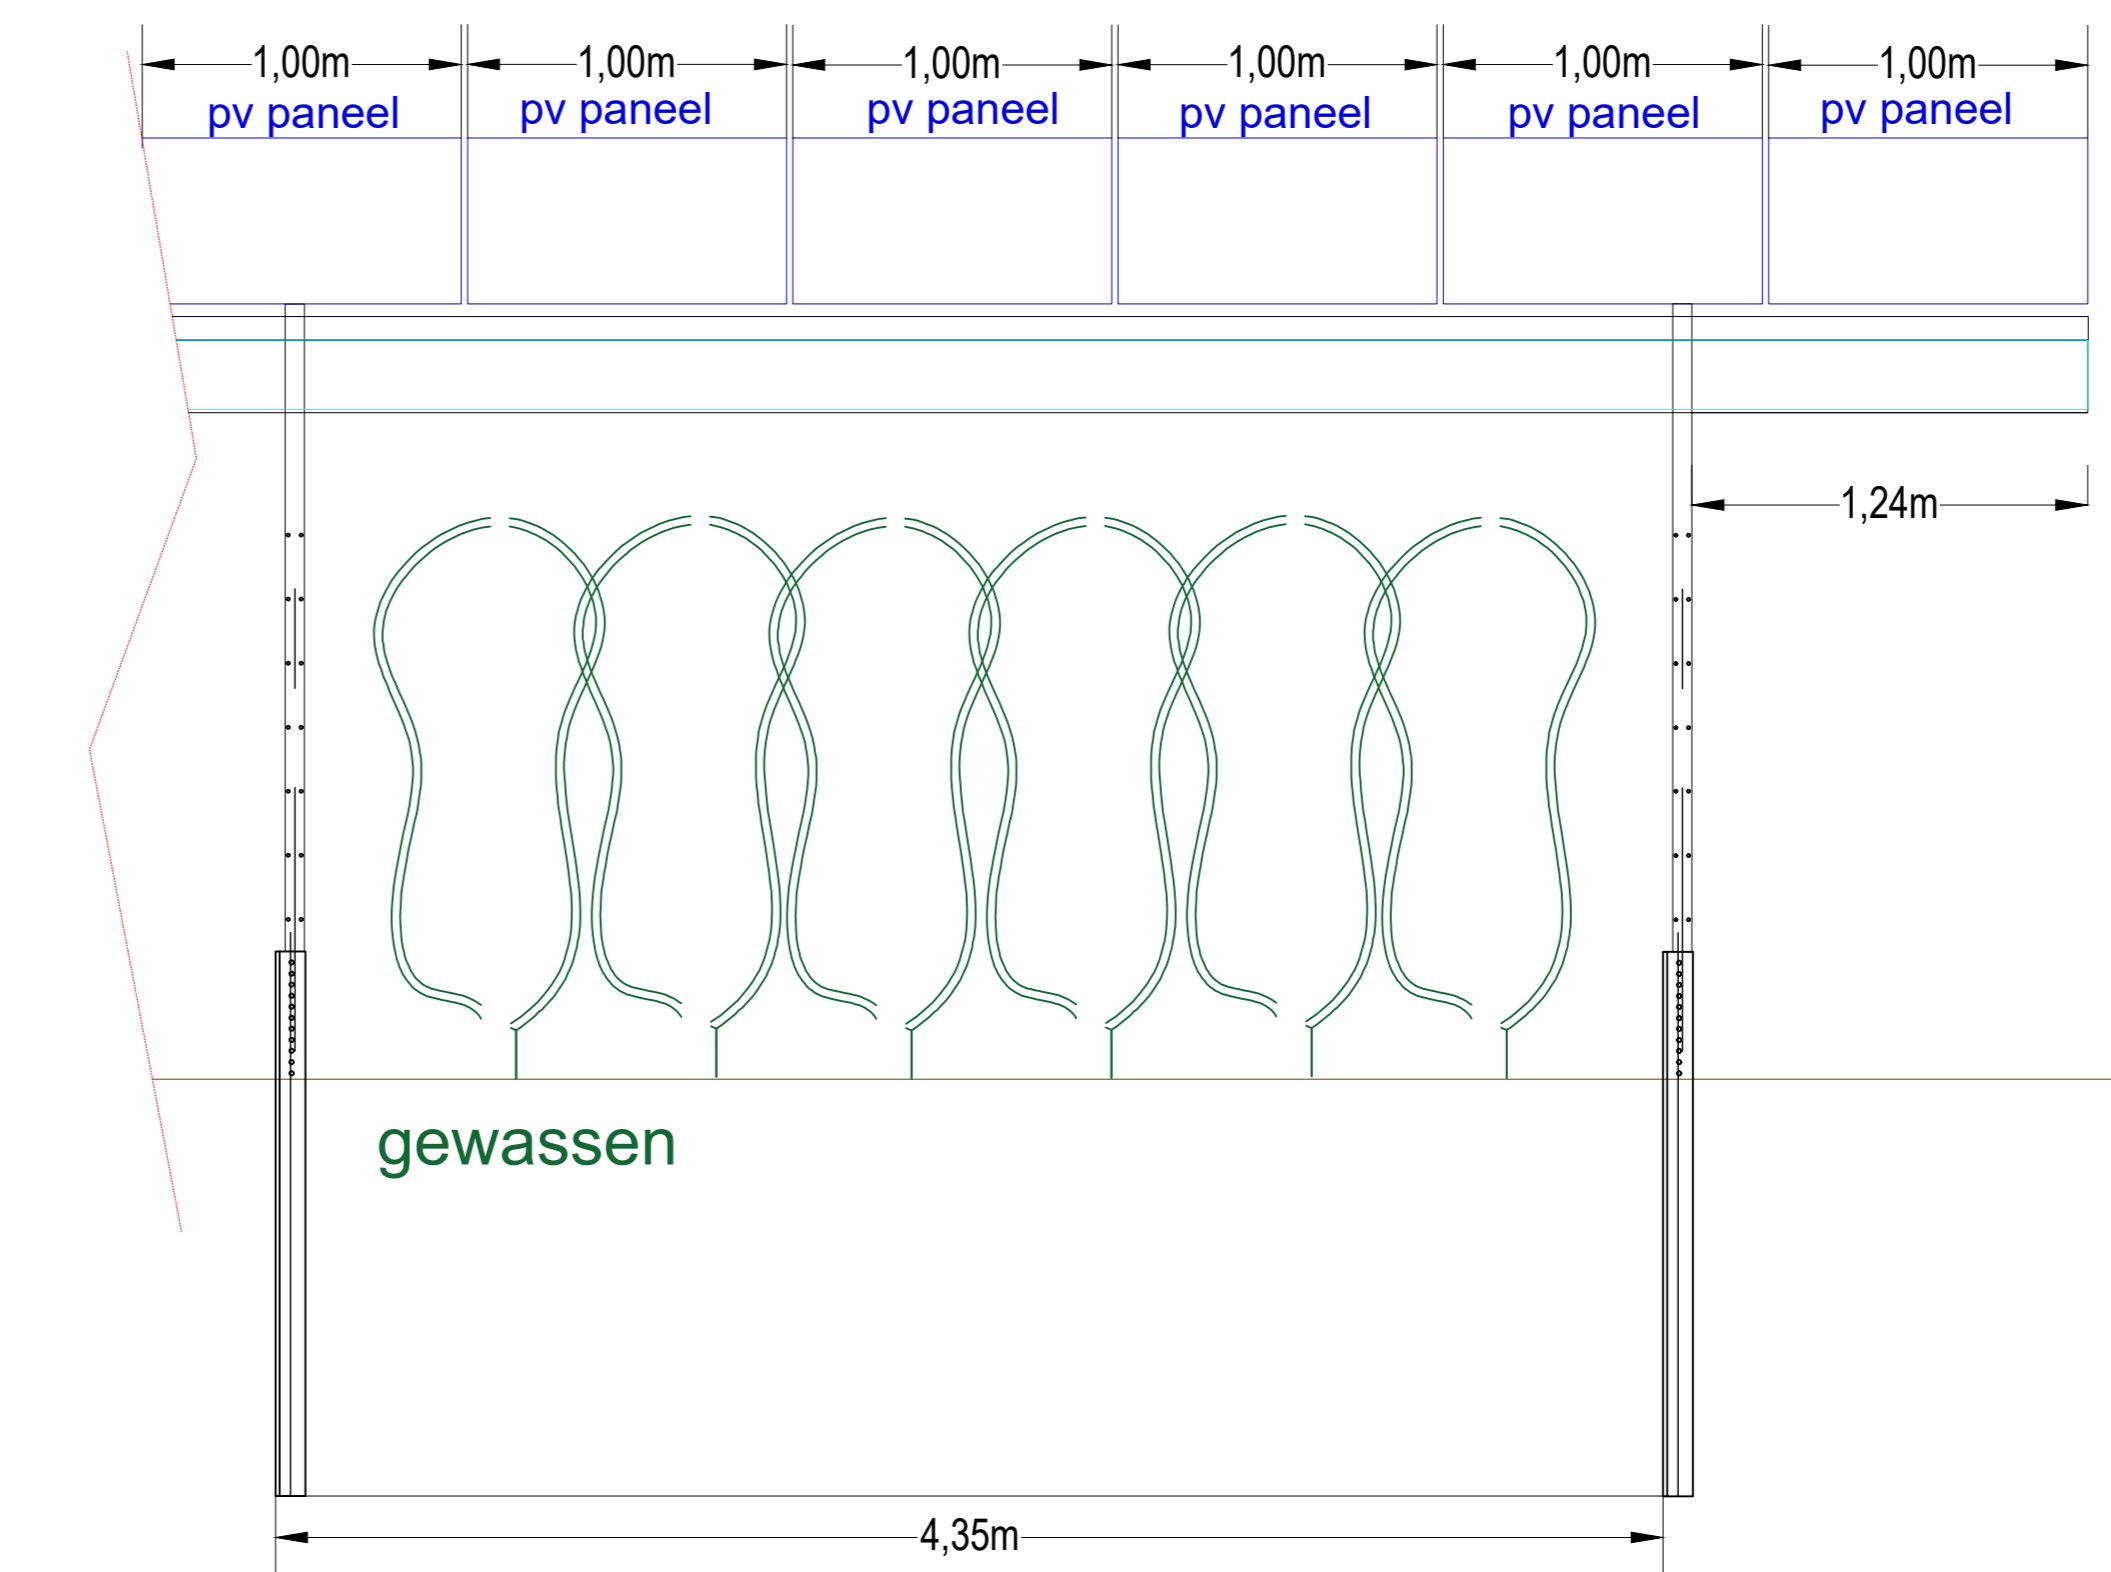

Fruittype: Frambozen

dwarsdoorsnede constructie

langsdoorsnede constructie

VOORLOPIG ONTWERP

J					
i					
h					
g					
f					
e					
d					
c					
b					
a					
Index	Datum Aangepast door	Omschrijving aanpassing			
		Project: Tricht Nederland Innovatieve Teellonderstunende Voorzieningen			
GroenLeven BV Lange Marktstraat 5, 8911 AD Leeuwarden Telefoon: +31 513 200959 www.groenleven.nl		Opdrachtgever: GroenLeven BV			
Getekend	3-3-2021	AS	Tekening status:	Voorlopig ontwerp	Schaal
Revisie					Niet schaal
Gezien					
Tekening nummer:	voorlopig ontwerp -A0				Formaat
Bestandsnaam:	GL-21_TR_PD_V1.dwg				A0