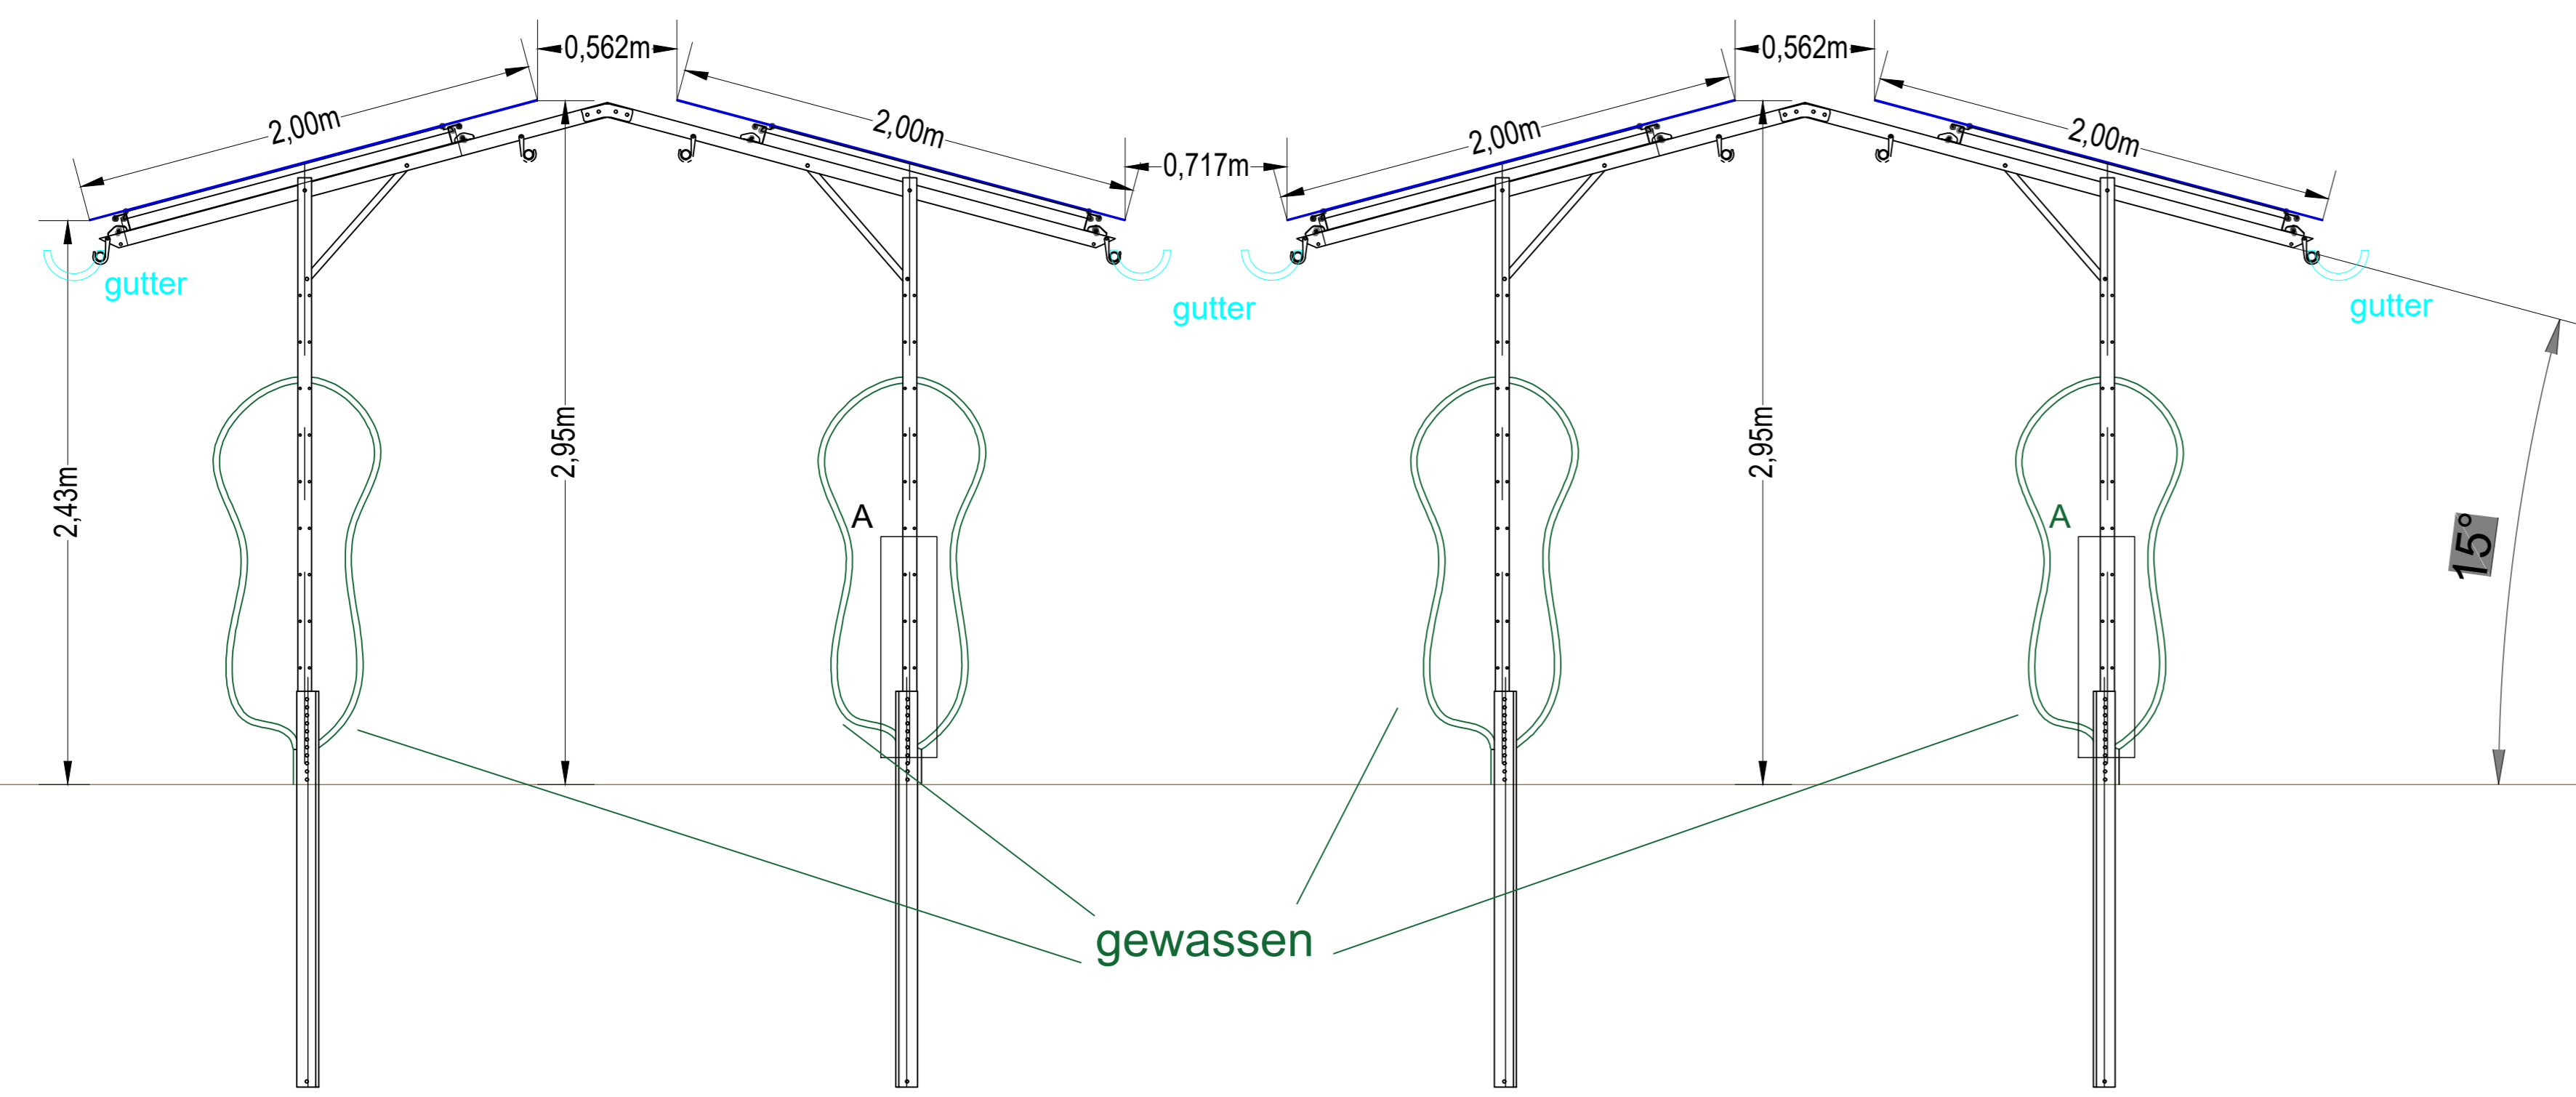

Fruittype: Frambozen

dwarsdoorsnede constructie

langsdoorsnede constructie

VOORLOPIG ONTWERP

J					
i					
h					
g					
f					
e					
d					
c					
b					
a					
Index	Datum Aangepast door	Omschrijving aanpassing			
		Project: Tricht Nederland Innovatieve Teellonderstunende Voorzieningen			
GroenLeven BV Lange Marktstraat 5, 8911 AD Leeuwarden Telefoon: +31 513 200959 www.groenleven.nl		Opdrachtgever: GroenLeven BV			
Getekend	3-3-2021	AS	Tekening status:	Voorlopig ontwerp	Schaal
Revisie					Niet schaal
Gezien					
Tekening nummer:	voorlopig ontwerp -A0				Formaat
Bestandsnaam:	GL-21_TR_PD_V1.dwg				A0