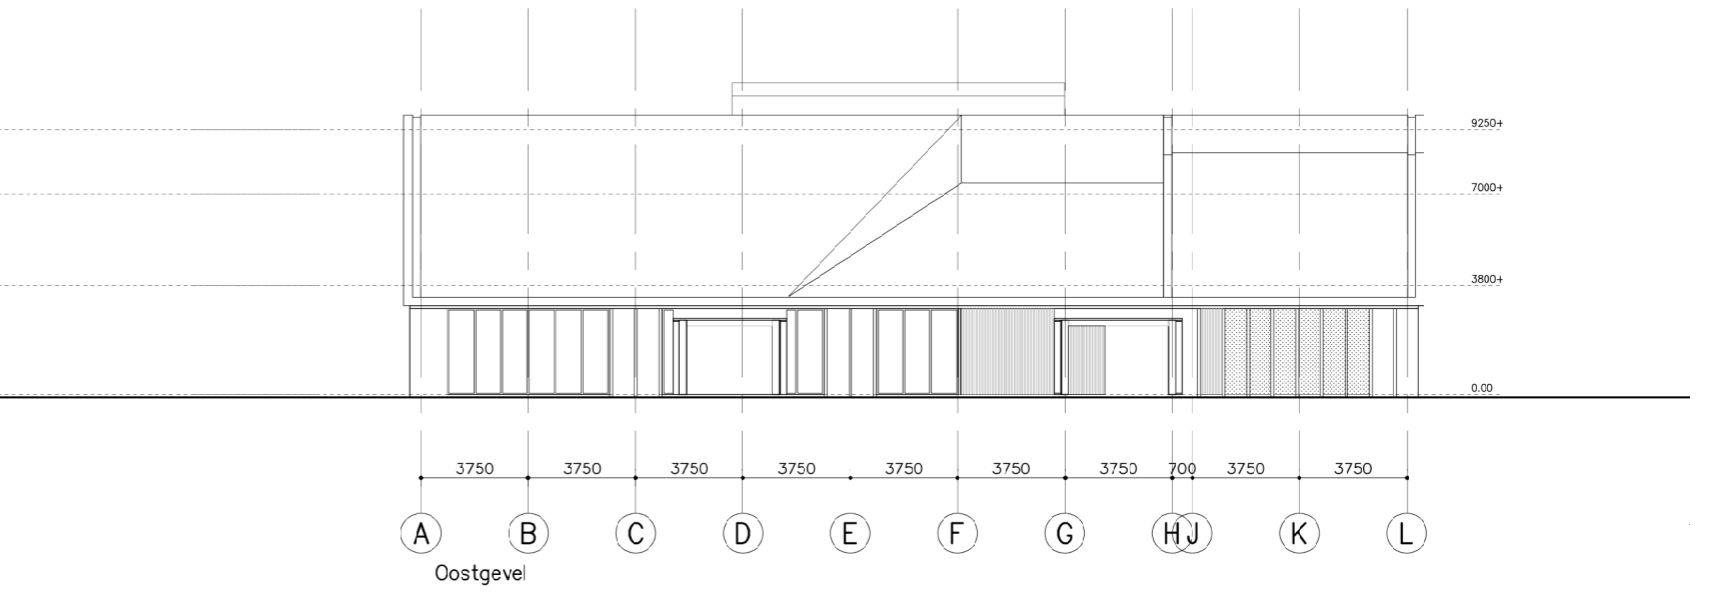

VO-900 VERBEELDING
BREDE SCHOOL
BEESD

VOORONTWERP BEGANE GROND

VOORONTWERP GEVELAANZICHTEN

VOORONTWERP DOORSNEDEN