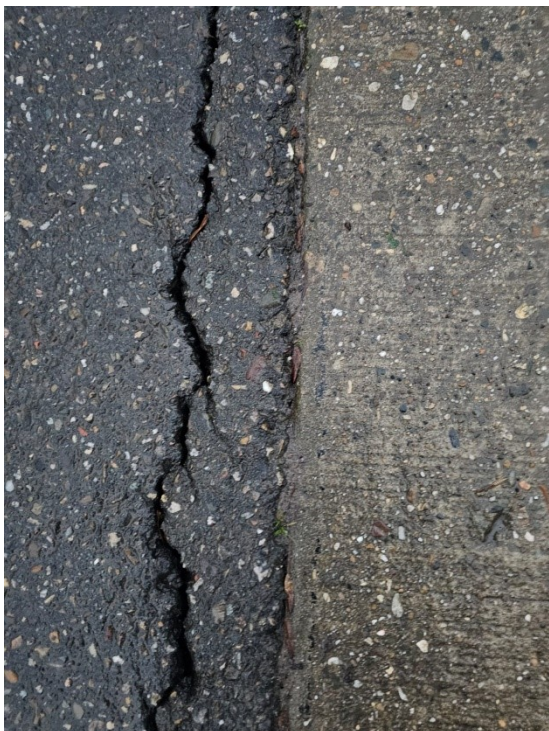

Vragen van de raad

Gesteld op 16 januari 2024
Beantwoord op
Partij Leefbaar Lokaal Belang
Onderwerp Spijksedijk Spijk Scheuren in weg langs de bermen

De fractie van LLB is geconfronteerd met foto's van een inwoner over zorgelijke scheuren in de weg langs de bermen aan de Spijksedijk in Spijk. Er heeft n.a.v. deze scheuren al een incident plaats gevonden met een inwoner in een scootmobiel die hier ten val is gekomen in oktober afgelopen jaar. Er zijn ook door diverse inwoners klachten ingediend over deze scheuren, maar er is tot op heden geen terugkoppeling geweest richting de inwoners en de situatie is ook nog steeds niet opgelost. Deze meldingen zijn in oktober en daarna in december gemeld.

Foto 1, genomen van bovenaf

Deze foto toont asfalt met daarin een zwarte scheur.

Foto 2, genomen van bovenaf

Deze foto toont een stoeprand die grenst aan het asfalt, tussen het asfalt en de stoeprand zijn plukjes gras, stukjes bladeren en wat grond zichtbaar.

Foto 3, genomen van de zijkant

Deze foto toont een stoeprand die grenst aan het asfalt, tussen het asfalt en de stoeprand zijn plukjes gras, stukjes bladeren en wat grond zichtbaar.